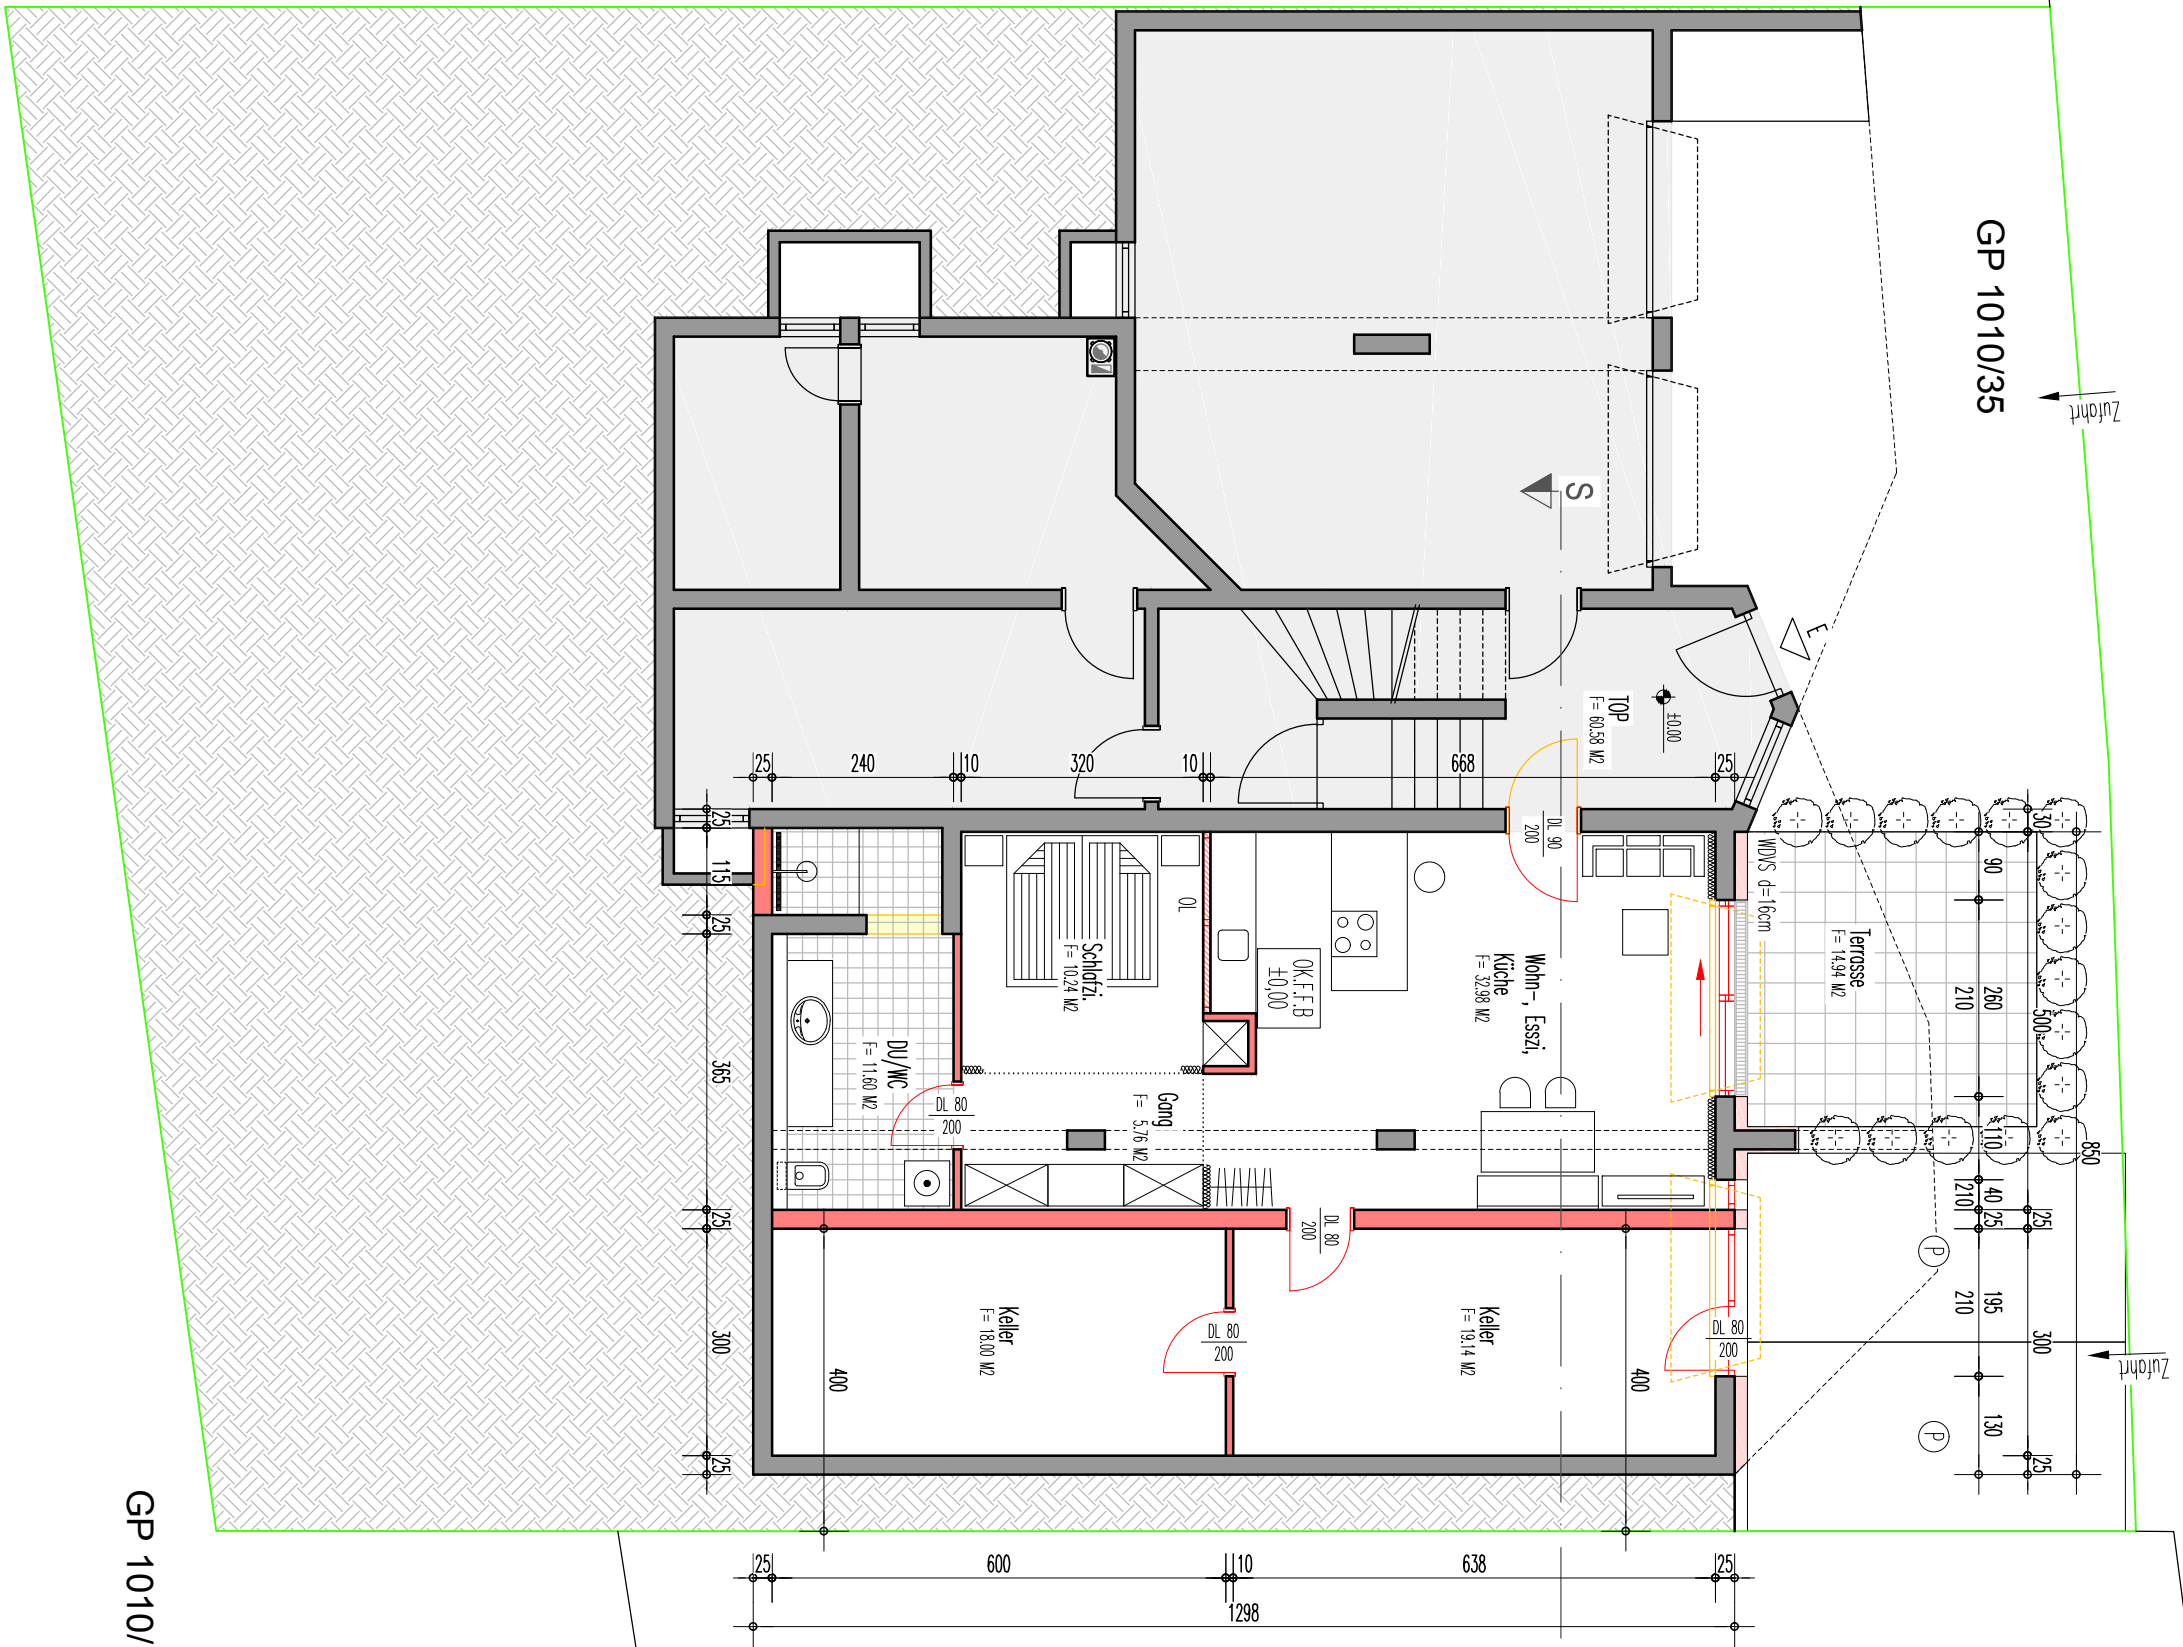

GP 1010/31

Waldweg

GP 1010/35

1010/1

GP 1010/1

|            |   |
|------------|---|
| 05.05.2020 | Ausbau Garage zu Wohnung - GP 1010/35 - KG Grinzens |
|            | BH: V.+K-H Erlich, 6095 Grinzens, Waldweg 6         |
|            | EINREICHUNG - Untergeschoß - M 1/100                |

|            |   |   |
|------------|---|---|
|            | Ausbau Garage zu Wohnung - GP 1010/35 - KG Grinzens |  |
|            | BH: V.+K-H Erlich, 6095 Grinzens, Waldweg 6         |   |
| 05.05.2020 | EINREICHUNG - Schnitt s-s - M 1/100                 |   |

|            |   |   |
|------------|---|---|
|            | Ausbau Garage zu Wohnung - GP 1010/35 - KG Grinzens |  |
|            | BH: V.+K-H Erlich, 6095 Grinzens, Waldweg 6         |   |
| 05.05.2020 | EINREICHUNG - Ansicht Nord - M 1/100                |   |