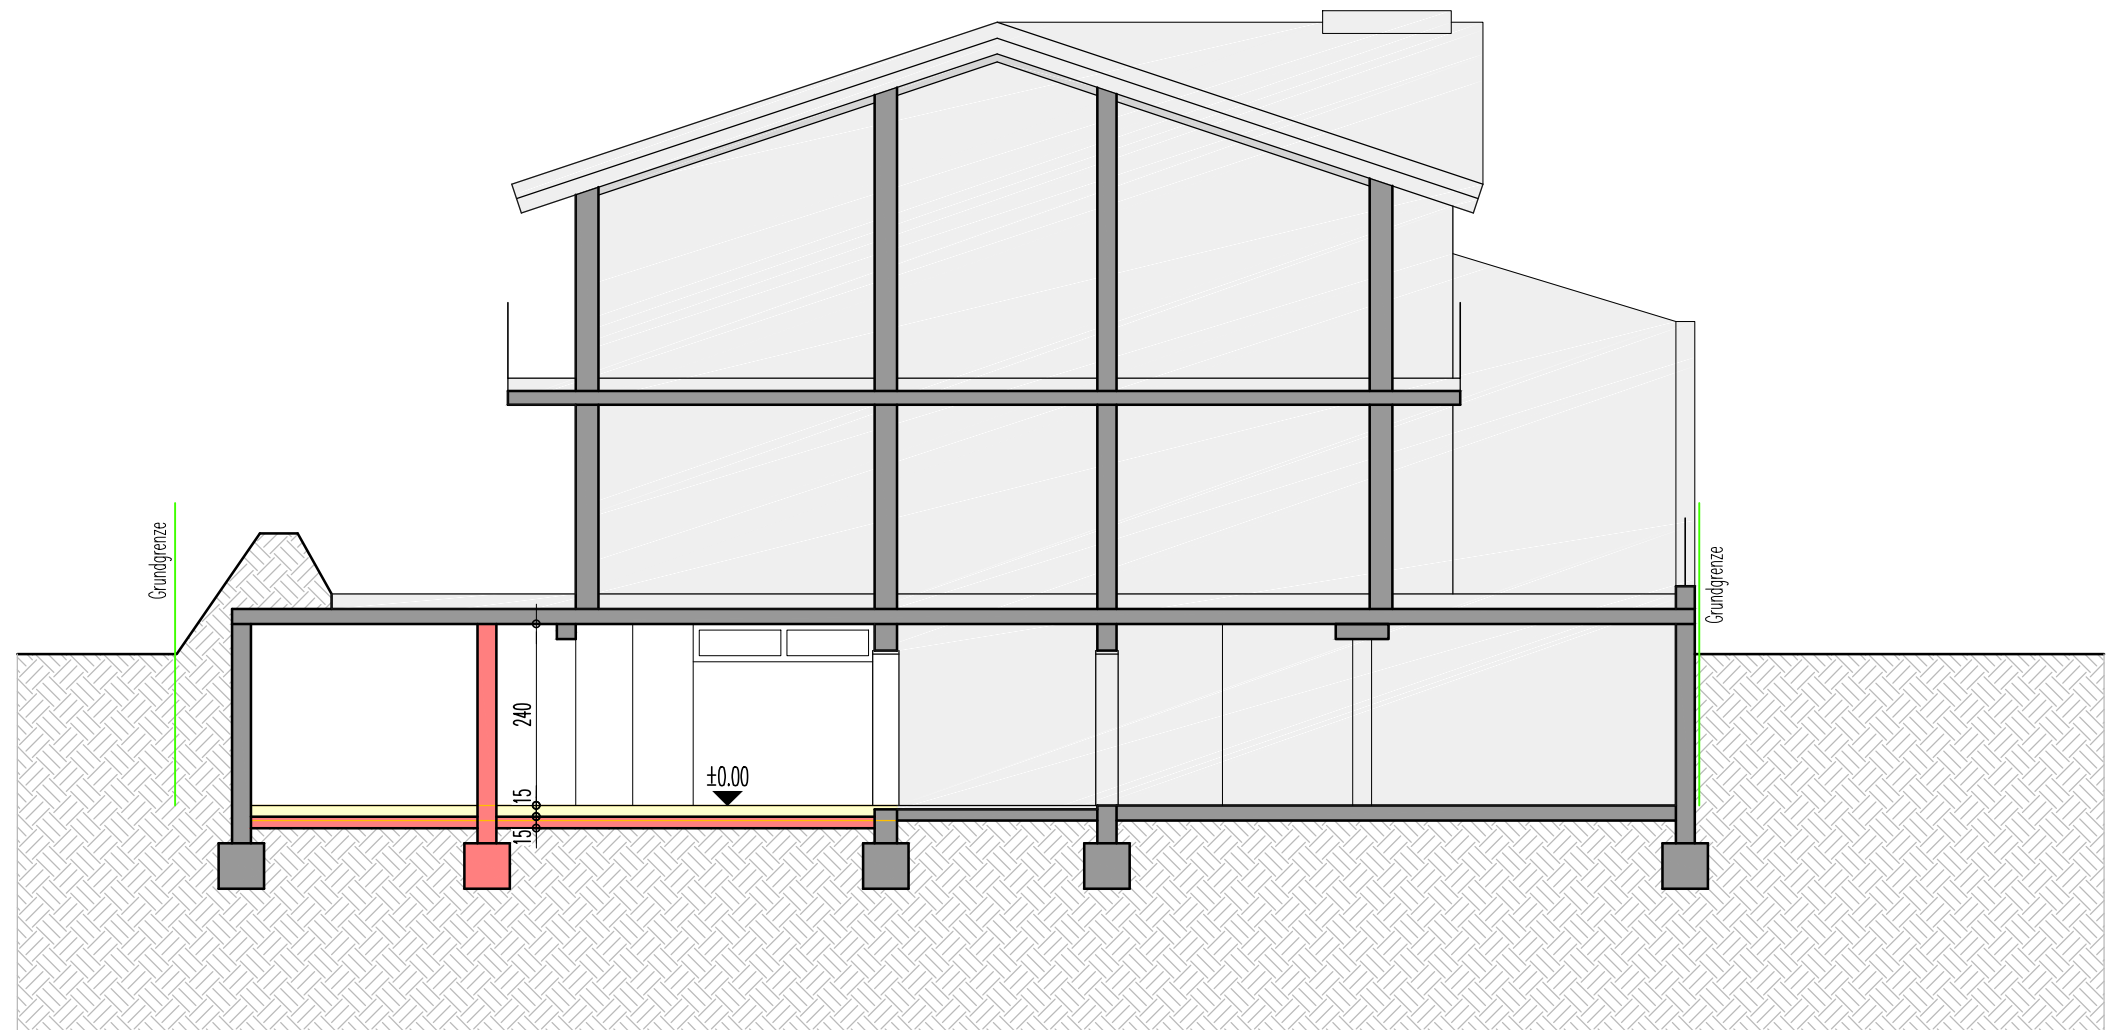

GP 1010/31

Waldweg

GP 1010/35

1010/1

GP 1010/1

|            |   |
|------------|---|
| 05.05.2020 | Ausbau Garage zu Wohnung - GP 1010/35 - KG Grinzens |
|            | BH: V.+K-H Erlich, 6095 Grinzens, Waldweg 6         |
|            | EINREICHUNG - Untergeschoß - M 1/100                |

|            |   |   |
|------------|---|---|
|            | Ausbau Garage zu Wohnung - GP 1010/35 - KG Grinzens |  |
|            | BH: V.+K-H Erlich, 6095 Grinzens, Waldweg 6         |   |
| 05.05.2020 | EINREICHUNG - Schnitt s-s - M 1/100                 |   |

|            |   |   |
|------------|---|---|
|            | Ausbau Garage zu Wohnung - GP 1010/35 - KG Grinzens |  |
|            | BH: V.+K-H Erlich, 6095 Grinzens, Waldweg 6         |   |
| 05.05.2020 | EINREICHUNG - Ansicht Nord - M 1/100                |   |