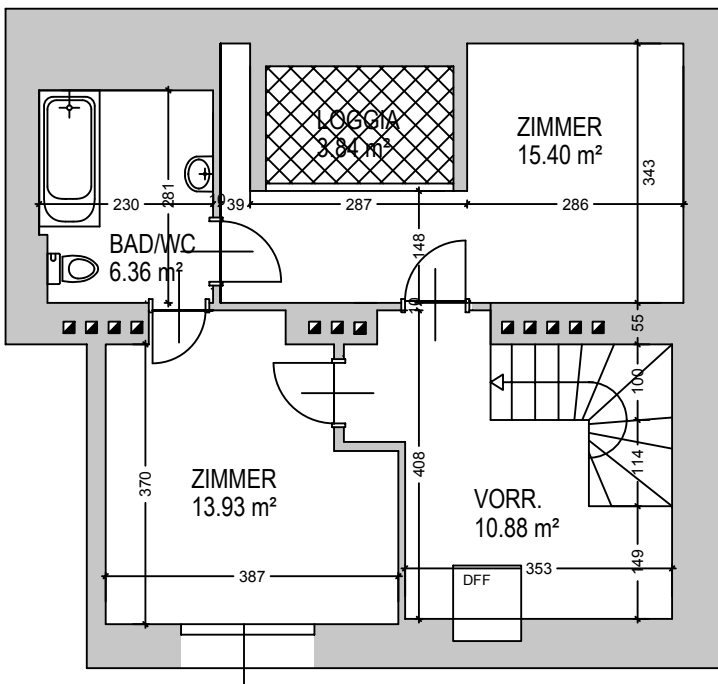

UNTERGESCHOSS

AR	3.31 m ²
BAD	6.38 m ²
KÜCHE	10.93 m ²
TERRASSE	14.15 m ²
VORR.	14.29 m ²
WC	1.34 m ²
WOHNRAUM	20.34 m ²
ZIMMER	15.53 m ²
SUMME:	86.27 m²

OBERGESCHOSS

BAD/WC	1	6.36 m ²
LOGGIA	1	3.84 m ²
VORR.	1	10.88 m ²
ZIMMER	1	13.94 m ²
ZIMMER	1	15.40 m ²
SUMME:		50.42 m²
GESAMTSUMME:		136,69m²