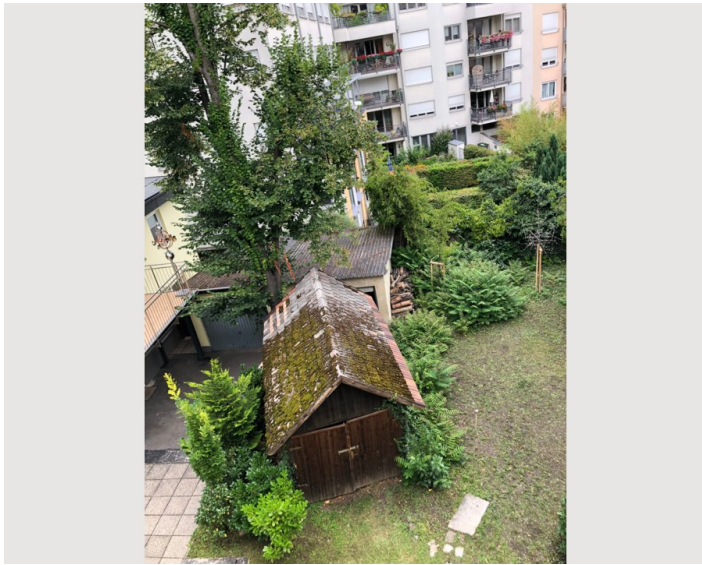

Infrastruktur

Hofer

Billa

Denn's Biomarkt

Das Atelier Lomani befindet sich in der Staudgasse 46 im 18. Bezirk Wiens. Es ist nur 6 Minuten von der Metrostation (U-Bahn Station) Michelbeuern-AKH entfernt. Außerdem befinden sich die Straßenbahnlinien Nummer 40 – 42 in ca. 1-5 Minuten Gehweite.

- Ecke Hildebrandgasse/Kreuzgasse Linie 42 (100m – 1 min Fußweg)
- Währingerstrasse/Martinstrasse Linie 40/41 (4-5 min Fußweg)

Eine Trafik befindet sich in 160m Fussweg, die nächste Apotheke in 297m Fussweg