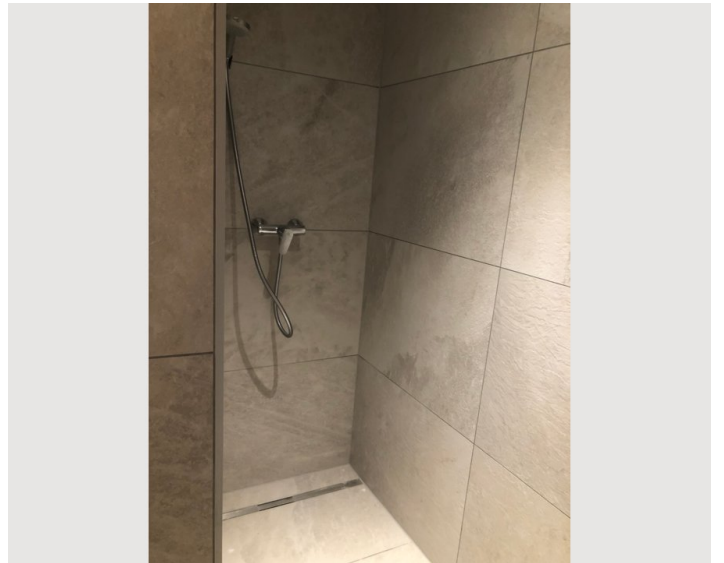

Infrastruktur

3 Minuten

5 Minuten

Supermarkt Mini M : 5 Minuten zu Fuß, Bushaltestelle : 3 Minuten zu Fuss
Apotheke 4 Minuten mit Auto in Axams