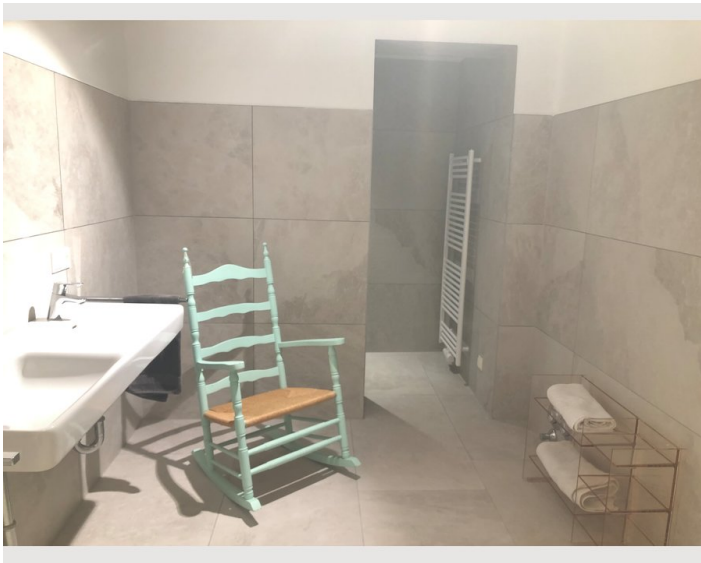

Infrastruktur

3 Minuten

5 Minuten

Supermarkt Mini M : 5 Minuten zu Fuß, Bushaltestelle : 3 Minuten zu Fuss
Apotheke 4 Minuten mit Auto in Axams