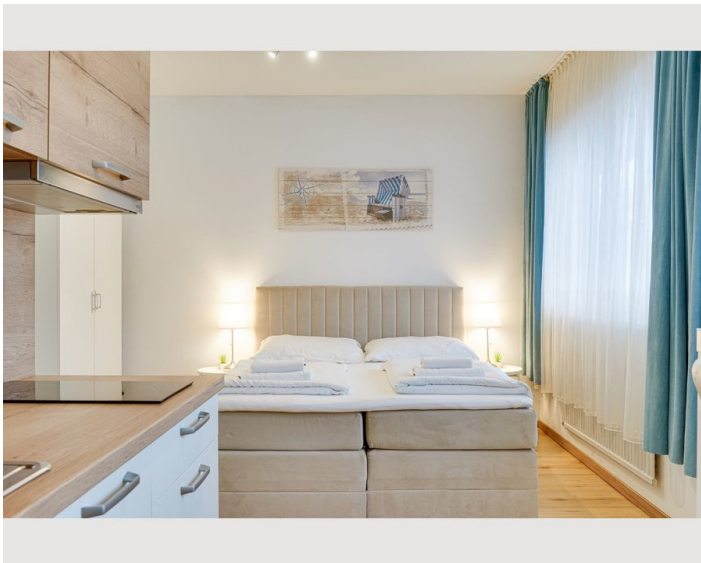

Informationen

- Kurzparkzone kostenpflichtig
- Regelmäßige Reinigung kostenpflichtig
- Haustiere verboten
- Fahrradraum kostenlos

Bildergalerie