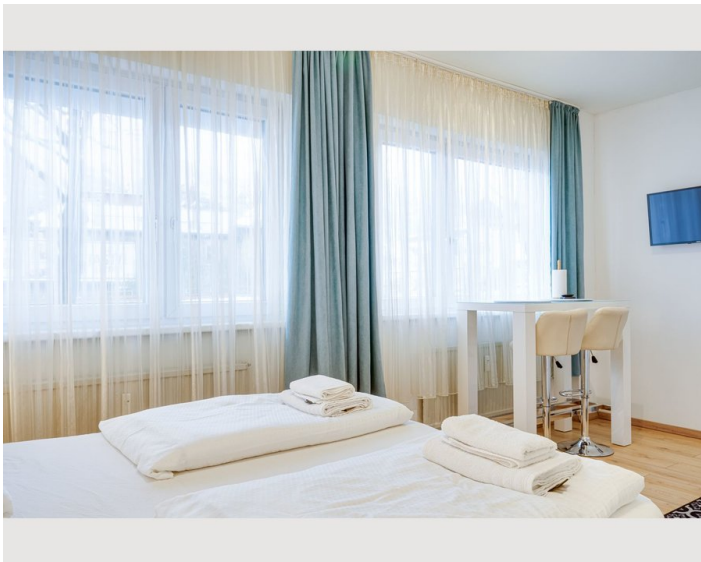

Informationen

- Kurzparkzone kostenpflichtig
- Regelmäßige Reinigung kostenpflichtig
- Haustiere verboten
- Fahrradraum kostenlos

Bildergalerie