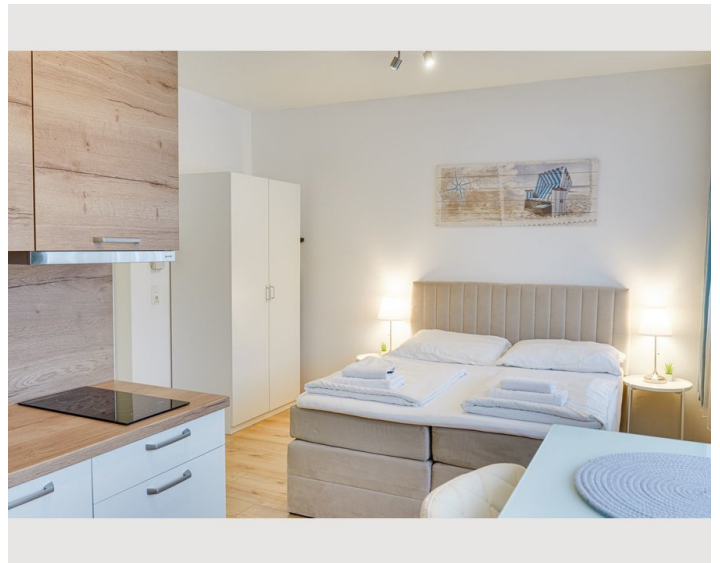

Informationen

- Kurzparkzone kostenpflichtig
- Regelmäßige Reinigung kostenpflichtig
- Haustiere verboten
- Fahrradraum kostenlos

Bildergalerie