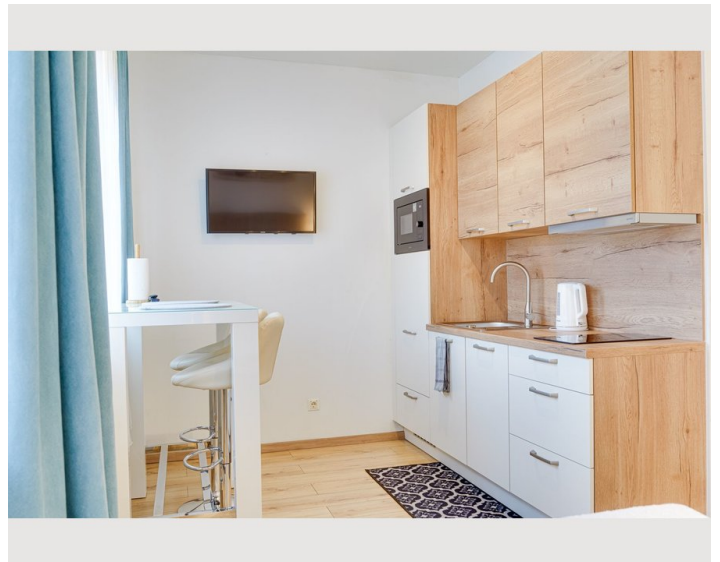

Informationen

- Kurzparkzone kostenpflichtig
- Regelmäßige Reinigung kostenpflichtig
- Haustiere verboten
- Fahrradraum kostenlos

Bildergalerie