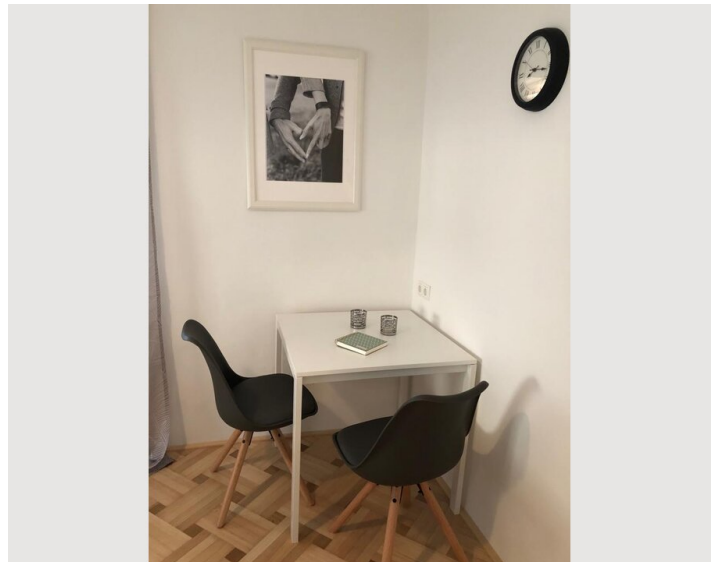

Informationen

- Rauchen verboten
- Haustiere verboten
- Privater Eingang
- Regelmäßige Reinigung kostenlos

Bildergalerie