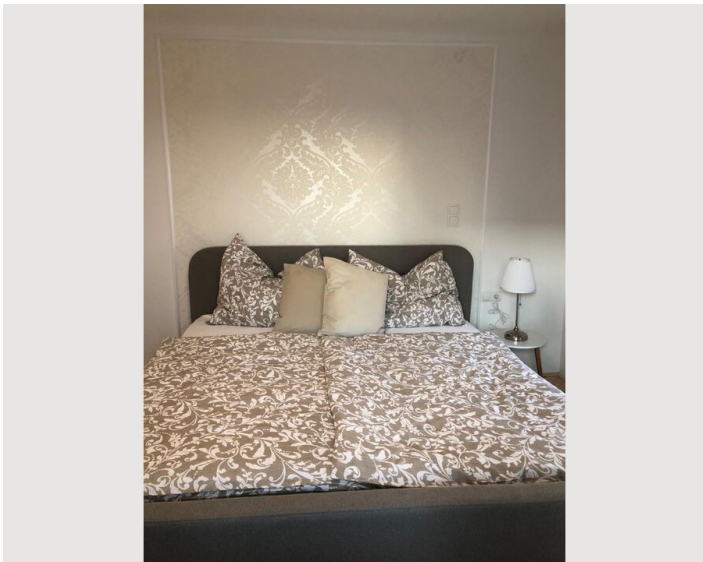

Informationen

- Rauchen verboten
- Haustiere verboten
- Privater Eingang
- Regelmäßige Reinigung kostenlos

Bildergalerie