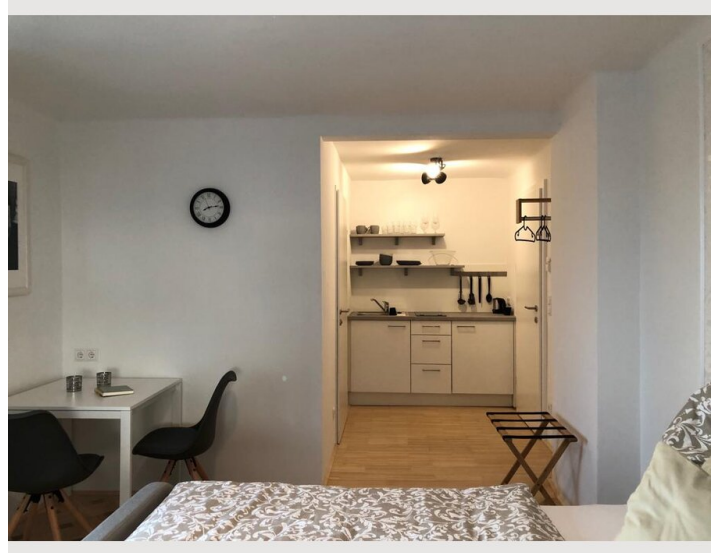

Infrastruktur

3min zu Fuß erreichbar

nächste Zugstation 15min zu Fuß entfernt

4min zu Fuß erreichbar

1. ---
2. -Zentrum Salzburg in 15min mit dem Auto perfekt erreichbar
   - -Busanbindung im Ortszentrum nach Salzburg Hauptbahnhof (nur 15min)
   - -Lokalbahn (15min Fußweg) nach Salzburg Hauptbahnhof (auch 15min)
   - -Bäcker, Supermarkt, Gasthäuser in unmittelbarer Nähe.