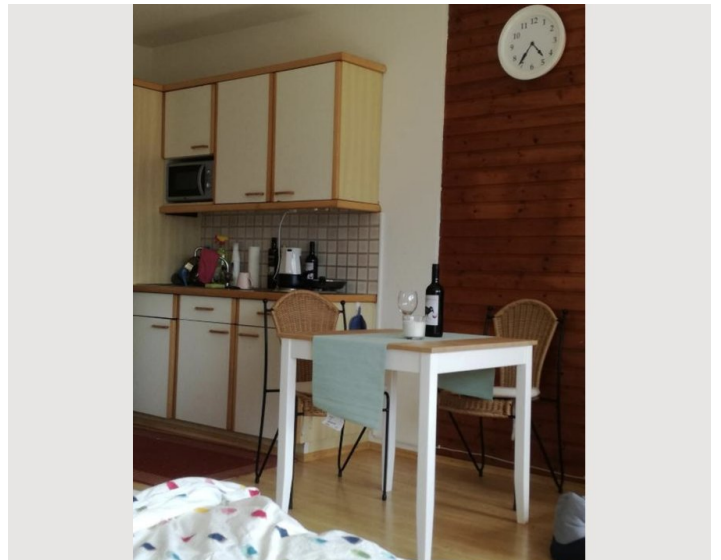

Informationen

- Für Bauarbeiter geeignet
- Haustiere erlaubt
- Rauchen verboten
- Regelmäßige Reinigung kostenpflichtig

Bildergalerie