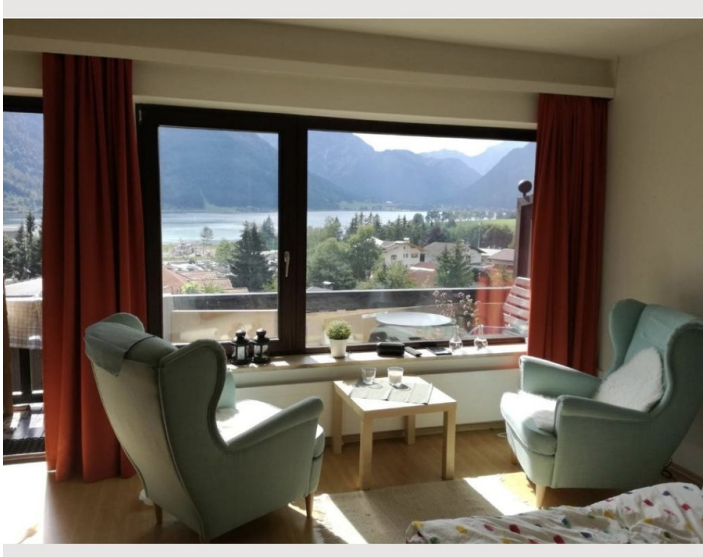

Informationen

- Für Bauarbeiter geeignet
- Haustiere erlaubt
- Rauchen verboten
- Regelmäßige Reinigung kostenpflichtig

Bildergalerie