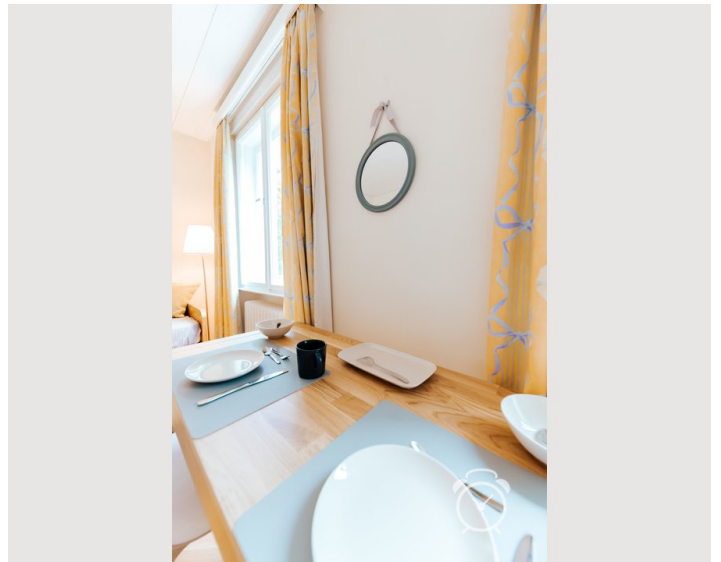

Informationen

- Rauchen verboten
- Privater Eingang
- Regelmäßige Reinigung kostenpflichtig
- Schreibtisch/Arbeitsplatz
- Haustiere verboten

Bildergalerie