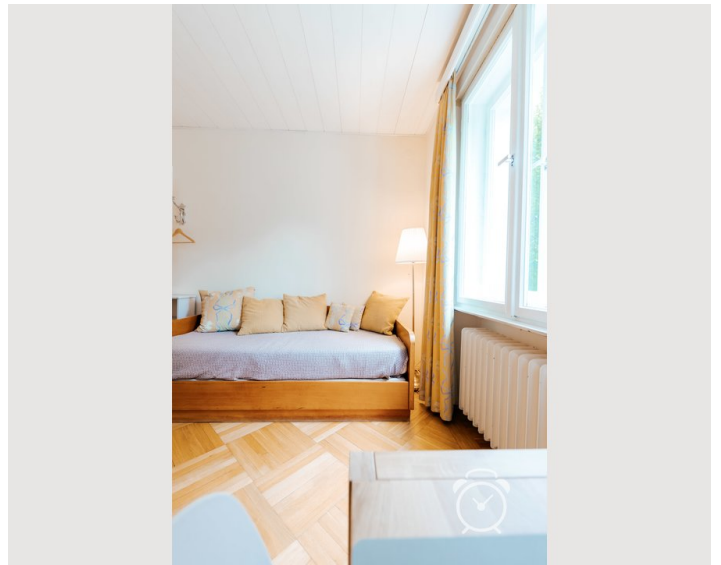

Informationen

- Rauchen verboten
- Privater Eingang
- Regelmäßige Reinigung kostenpflichtig
- Schreibtisch/Arbeitsplatz
- Haustiere verboten

Bildergalerie