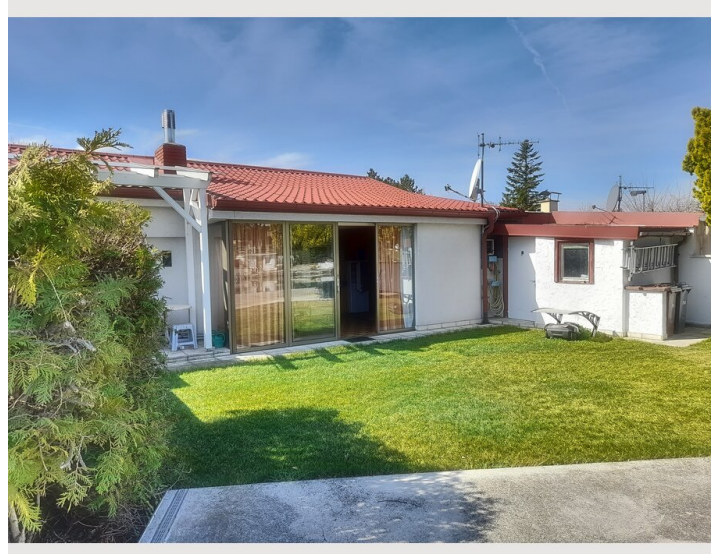

Zusatzleistungen

- Wöchentliche Reinigung des gesamten Hauses, Wechsel der Bett- und Badezimmerwäsche (€ 800,00)

Alle Preisangaben Brutto pro Monat - Abrechnung erfolgt direkt mit dem Vermieter.

Bildergalerie