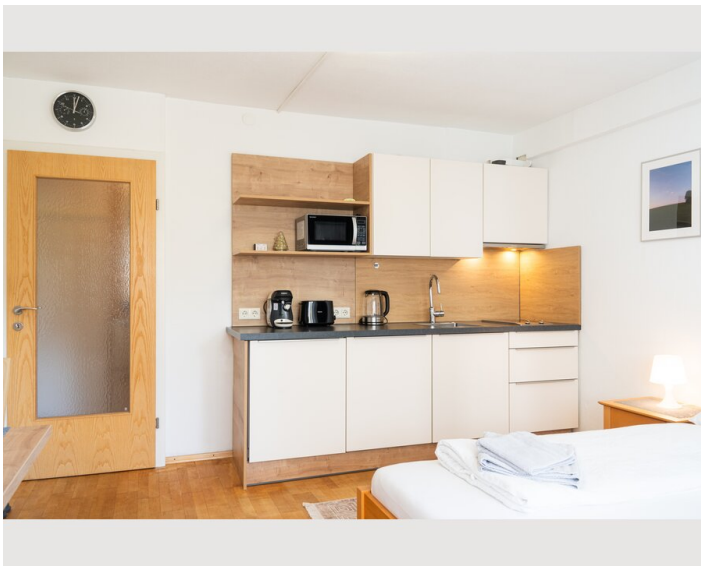

Informationen

- Für Bauarbeiter geeignet
- Rauchen verboten
- Schreibtisch/Arbeitsplatz
- Regelmäßige Reinigung kostenpflichtig
- Für Kinder geeignet
- Kurzparkzone kostenpflichtig
- Haustiere auf Anfrage

Bildergalerie