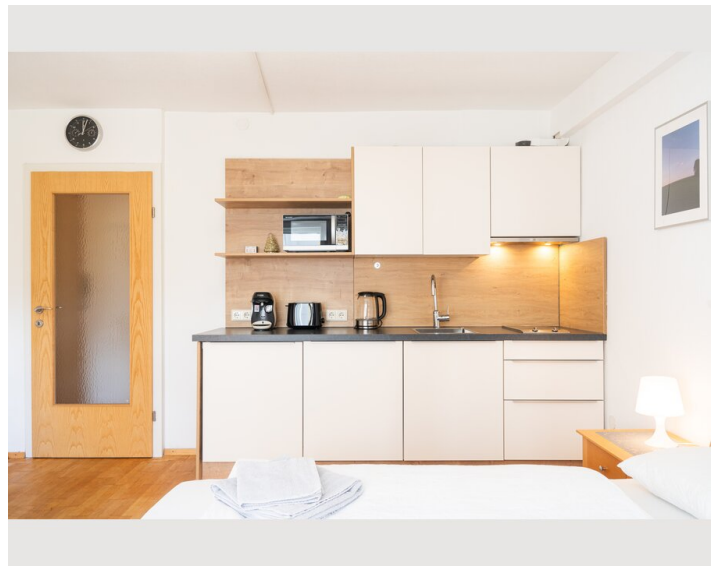

Informationen

- Für Bauarbeiter geeignet
- Rauchen verboten
- Schreibtisch/Arbeitsplatz
- Regelmäßige Reinigung kostenpflichtig
- Für Kinder geeignet
- Kurzparkzone kostenpflichtig
- Haustiere auf Anfrage

Bildergalerie