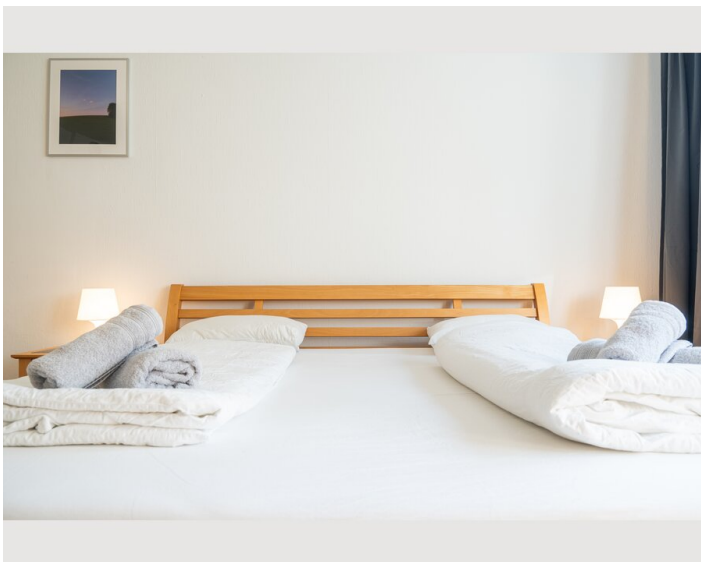

Informationen

- Für Bauarbeiter geeignet
- Rauchen verboten
- Schreibtisch/Arbeitsplatz
- Regelmäßige Reinigung kostenpflichtig
- Für Kinder geeignet
- Kurzparkzone kostenpflichtig
- Haustiere auf Anfrage

Bildergalerie