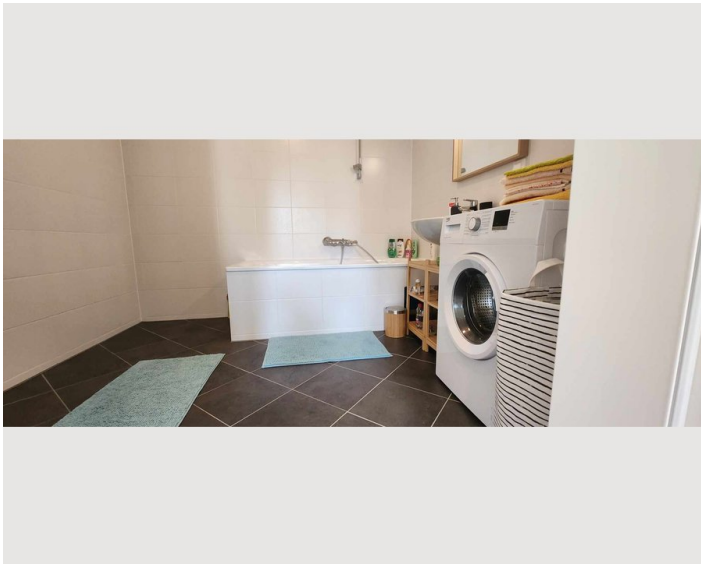

Infrastruktur

U-Bahn - U6 und viele Bushaltestellen in 5 Geheminuten

Interspar, Billa in 5 Geheminuten

Die U-Bahn Station U6 ist in 5 Geheminuten von der Wohnung entfernt. Genauso in 5 Geheminuten erreichen sie Bushaltestellen, Lebensmittelgeschäfte (Interspar, Billa), Cafes und Bäckereien.