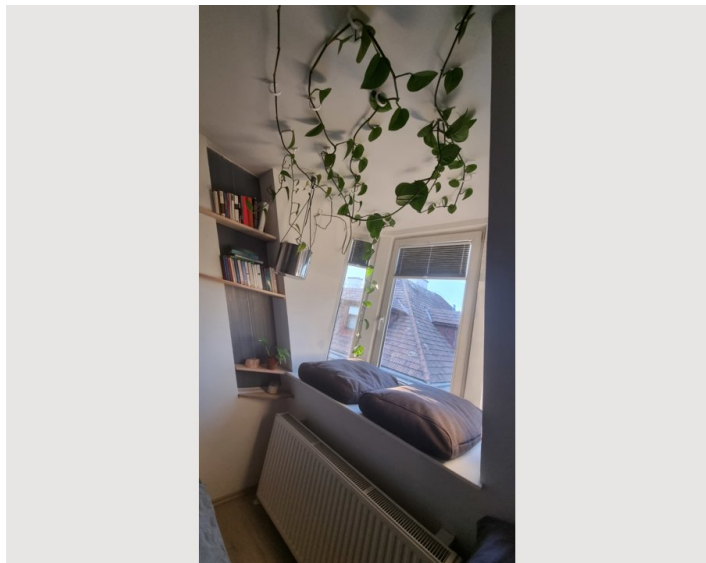

Bildergalerie

Infrastruktur

Speisingerstrasse

Billa in der Nähe

Speising

Mit dem Rad ist man in 10 Minuten in Schönbrunn. Die gleiche Zeit braucht man auch in den Lainzer Tiergarten.