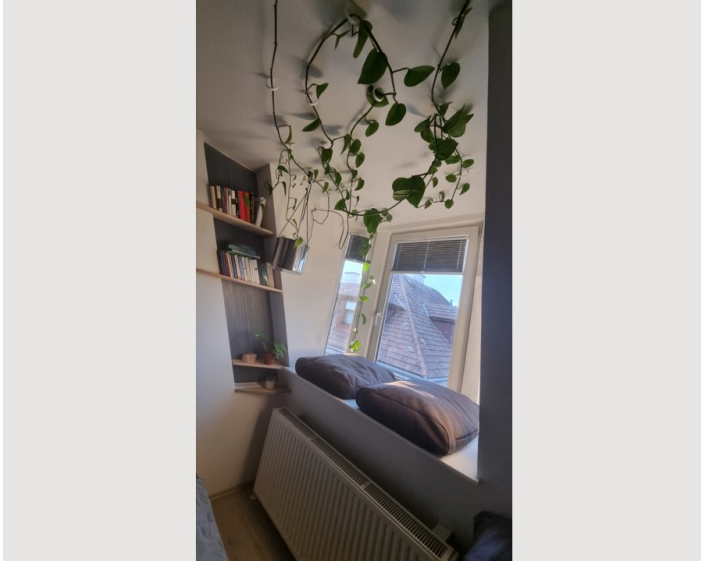

Bildergalerie

Infrastruktur

Speisingerstrasse

Billa in der Nähe

Speising

Mit dem Rad ist man in 10 Minuten in Schönbrunn. Die gleiche Zeit braucht man auch in den Lainzer Tiergarten.