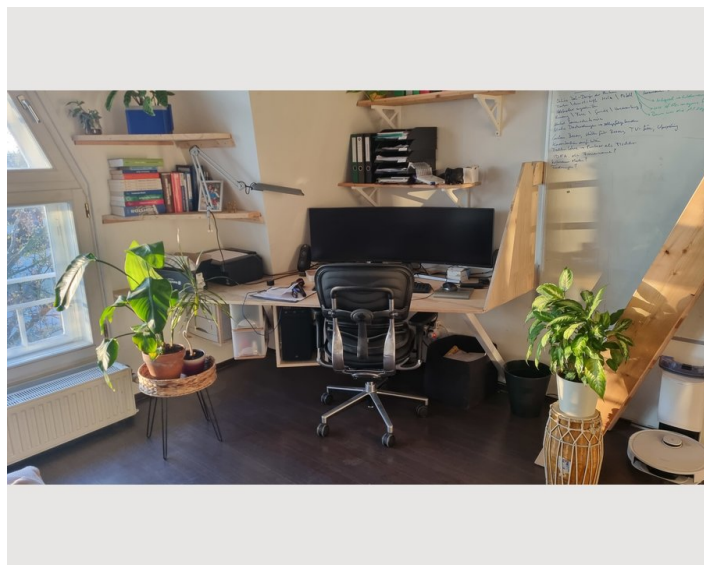

Bildergalerie

Infrastruktur

Speisingerstrasse

Billa in der Nähe

Speising

Mit dem Rad ist man in 10 Minuten in Schönbrunn. Die gleiche Zeit braucht man auch in den Lainzer Tiergarten.