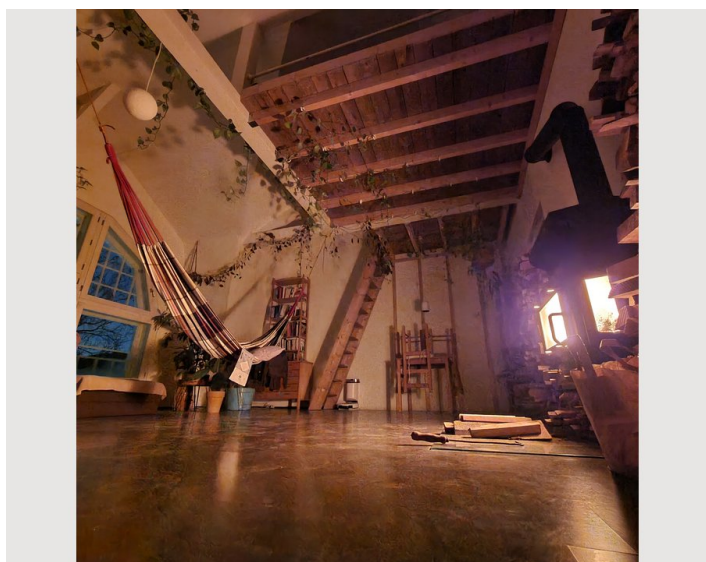

Bildergalerie

Infrastruktur

Speisingerstrasse

Billa in der Nähe

Speising

Mit dem Rad ist man in 10 Minuten in Schönbrunn. Die gleiche Zeit braucht man auch in den Lainzer Tiergarten.