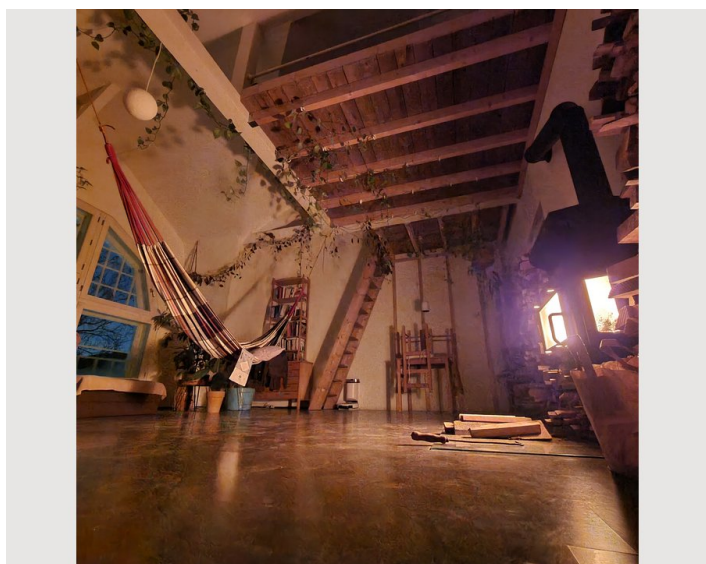

Bildergalerie

Infrastruktur

Speisingerstrasse

Billa in der Nähe

Speising

Mit dem Rad ist man in 10 Minuten in Schönbrunn. Die gleiche Zeit braucht man auch in den Lainzer Tiergarten.