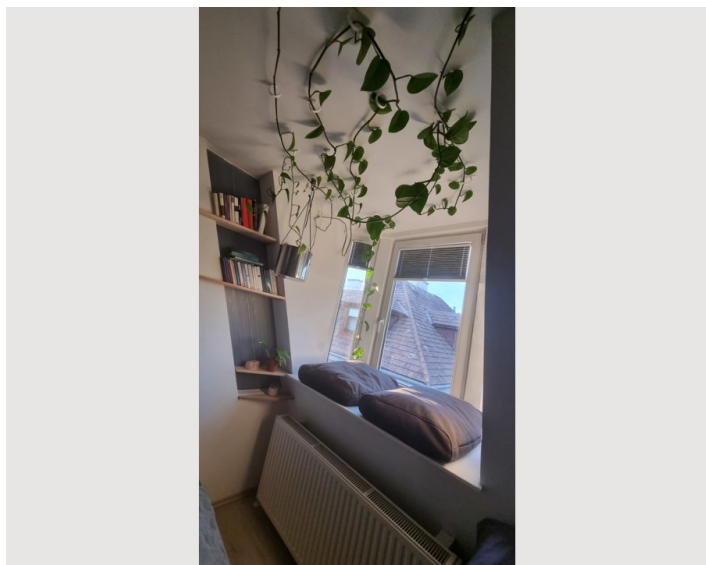

Bildergalerie

Infrastruktur

Speisingerstrasse

Billa in der Nähe

Speising

Mit dem Rad ist man in 10 Minuten in Schönbrunn. Die gleiche Zeit braucht man auch in den Lainzer Tiergarten.