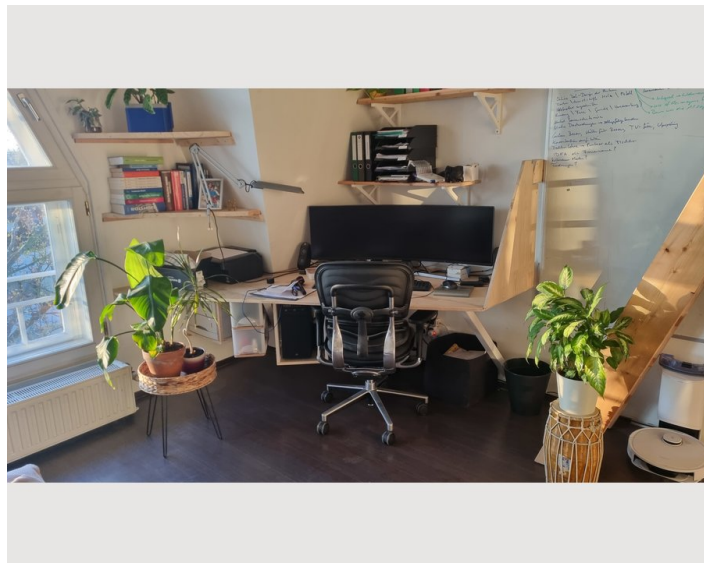

Bildergalerie

Infrastruktur

Speisingerstrasse

Billa in der Nähe

Speising

Mit dem Rad ist man in 10 Minuten in Schönbrunn. Die gleiche Zeit braucht man auch in den Lainzer Tiergarten.