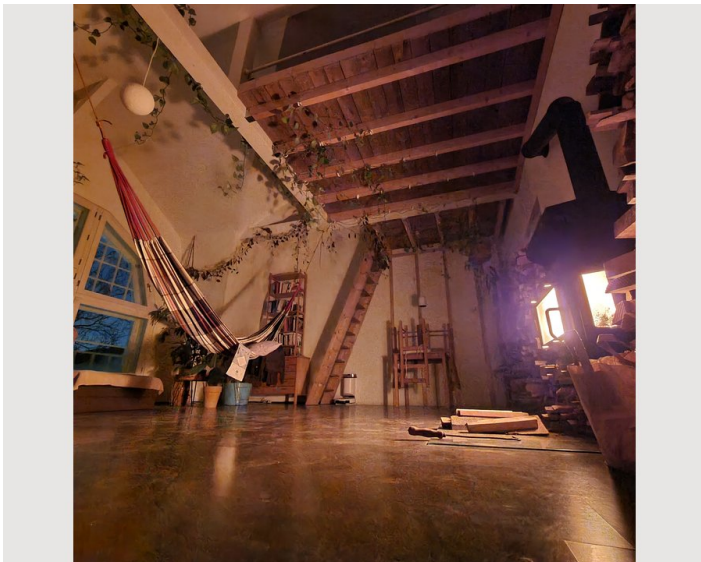

Bildergalerie

Infrastruktur

Speisingerstrasse

Billa in der Nähe

Speising

Mit dem Rad ist man in 10 Minuten in Schönbrunn. Die gleiche Zeit braucht man auch in den Lainzer Tiergarten.