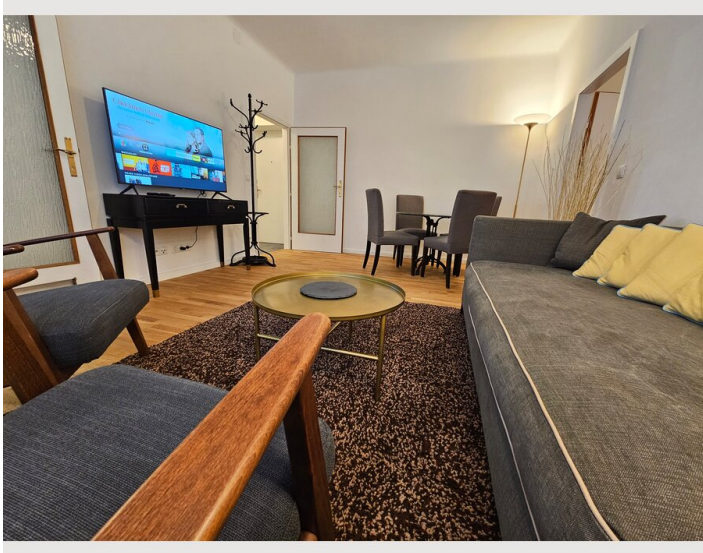

Infrastruktur