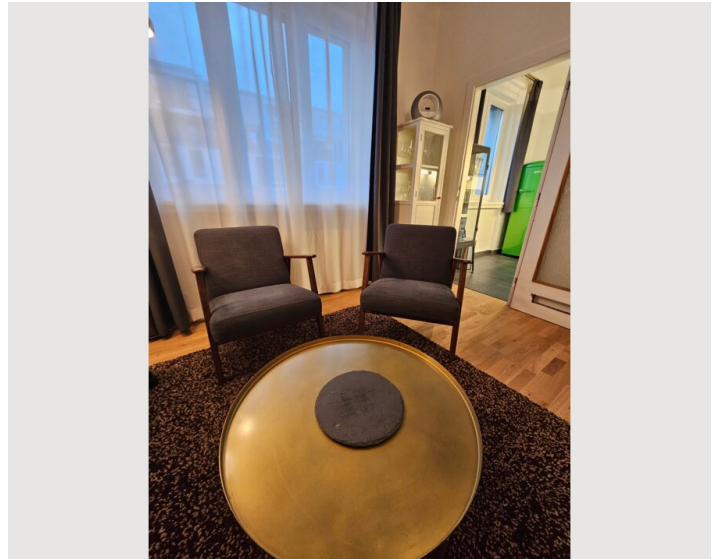

Infrastruktur