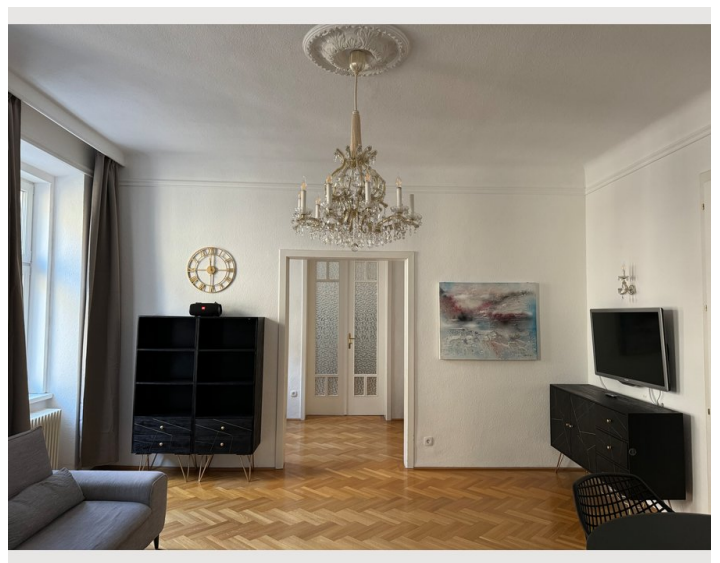

Ausstattung & Merkmale

Grundausstattung

- Gartenmitbenutzung
- TV
- Bettwäsche
- private Toilette
- Bügeleisen & Bügelbrett
- Internet/Wlan
- Private Waschmaschine
- Handtücher
- Staubsauger
- Haartrockner

Küche

- Eigene Küche
- Gläser/Geschirr
- Geschirrspüler
- Kochutensilien
- Espressomaschine
- Mikrowelle

Informationen

- Für Kinder geeignet
- Schreibtisch/Arbeitsplatz
- Rauchen verboten
- Haustiere verboten

Bildergalerie