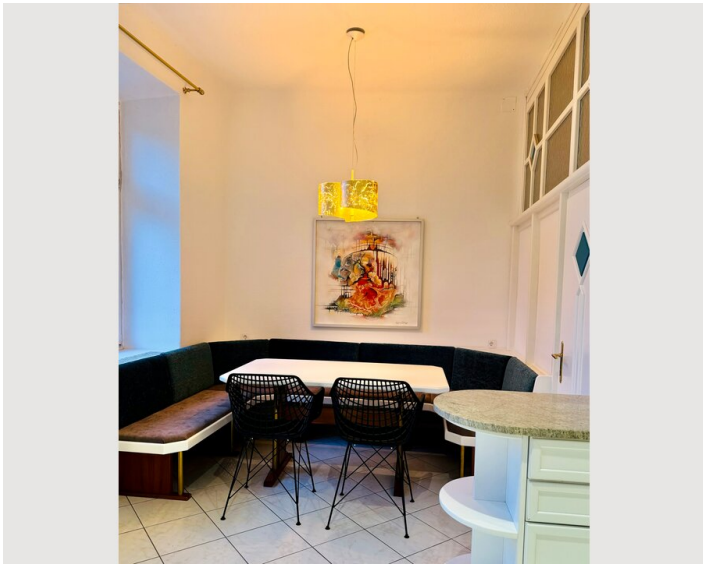

### Beschreibung zur Unterkunft

„Atelier Lomani - Appartement 6“ befindet sich in Wien 18. und ist mit öffentlichen Verkehrsmitteln sehr gut erreichbar. Das moderne und vollmöblierte Appartement mit einer Größe von 110m<sup>2</sup>, verfügt über 2,5 Schlafzimmer, ein Wohnzimmer, Küche und Essbereich, Bad, separates WC sowie einen großzügigen Vorraum. Das Apartment ist sehr elegant und gemütlich eingerichtet und die Wohnung ist sehr hell und freundlich.

## Bildergalerie