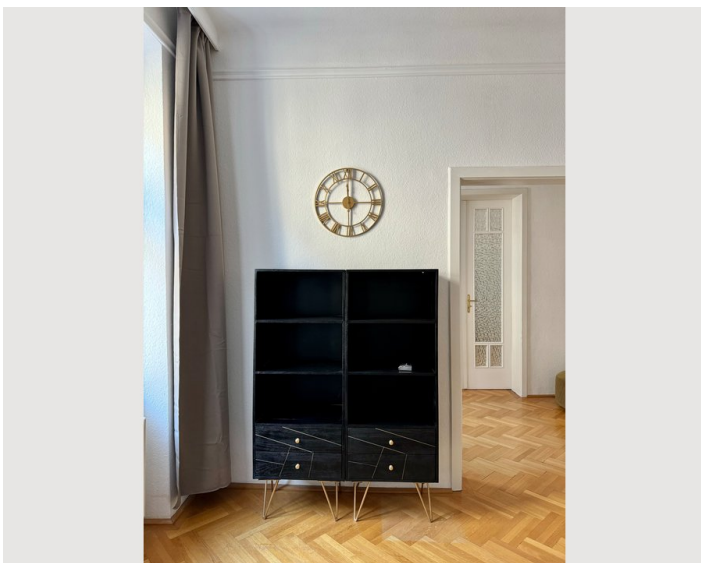

Ausstattung & Merkmale

Grundausstattung

- Gartenmitbenutzung
- TV
- Bettwäsche
- private Toilette
- Bügeleisen & Bügelbrett
- Internet/Wlan
- Private Waschmaschine
- Handtücher
- Staubsauger
- Haartrockner

Küche

- Eigene Küche
- Gläser/Geschirr
- Geschirrspüler
- Kochutensilien
- Espressomaschine
- Mikrowelle

Informationen

- Für Kinder geeignet
- Schreibtisch/Arbeitsplatz
- Rauchen verboten
- Haustiere verboten

Bildergalerie