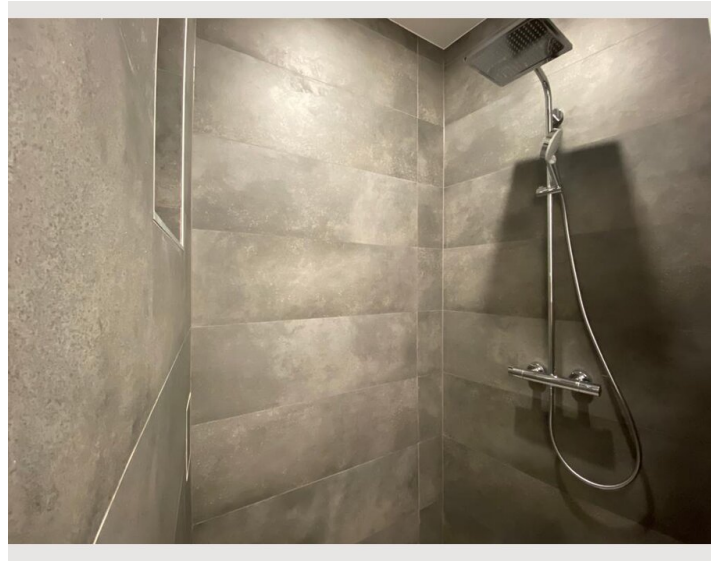

Infrastruktur

Bahnhof Wien Meidling

Der Bahnhof Wien Meidling liegt direkt vor der Tür und bietet Zugang zum: Railjet, S-Bahn, U-Bahn, Bus. Supermärkte und tolle Restaurants in Laufradius