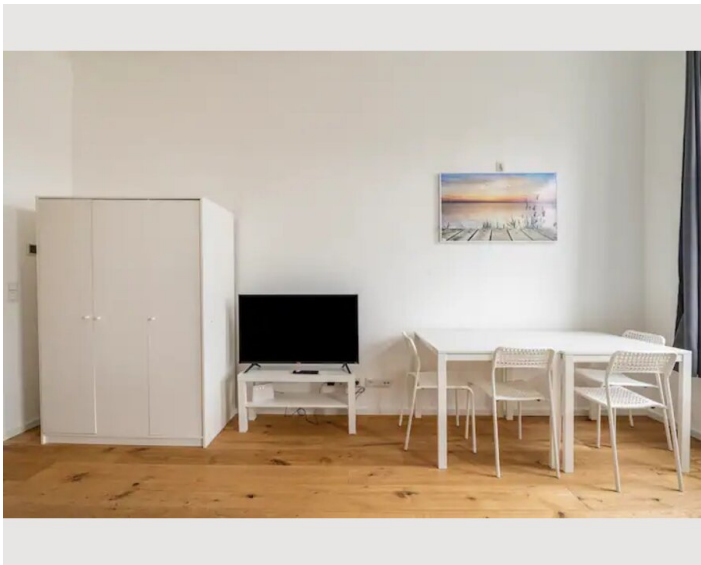

Informationen

- Für Bauarbeiter geeignet
- Rauchen verboten
- Haustiere auf Anfrage
- Für Kinder geeignet
- Kurzparkzone kostenpflichtig
- Regelmäßige Reinigung kostenpflichtig

Bildergalerie