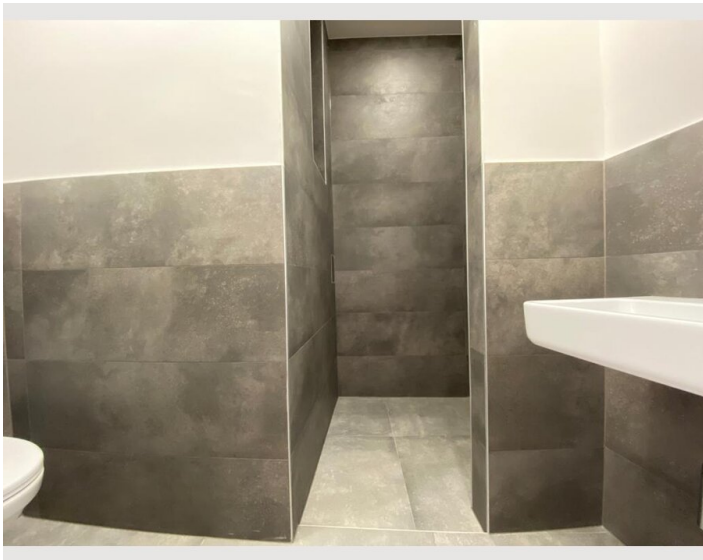

Infrastruktur

Bahnhof Wien Meidling

Der Bahnhof Wien Meidling liegt direkt vor der Tür und bietet Zugang zum: Railjet, S-Bahn, U-Bahn, Bus. Supermärkte und tolle Restaurants in Laufradius