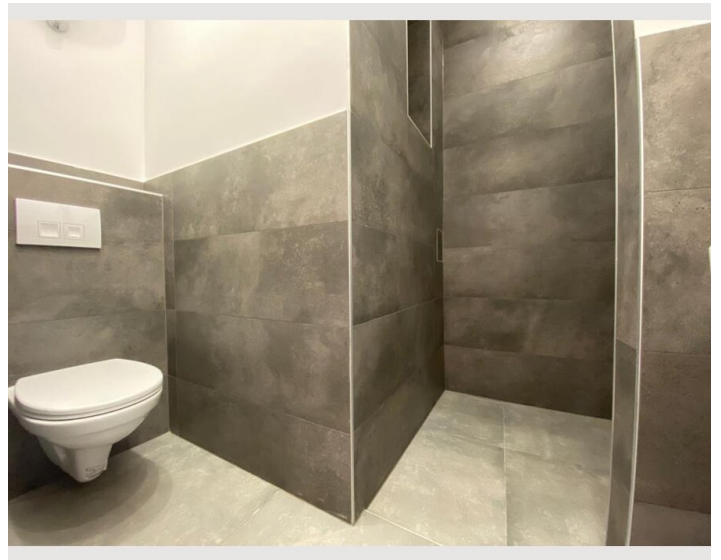

Infrastruktur

Bahnhof Wien Meidling

Der Bahnhof Wien Meidling liegt direkt vor der Tür und bietet Zugang zum: Railjet, S-Bahn, U-Bahn, Bus. Supermärkte und tolle Restaurants in Laufradius