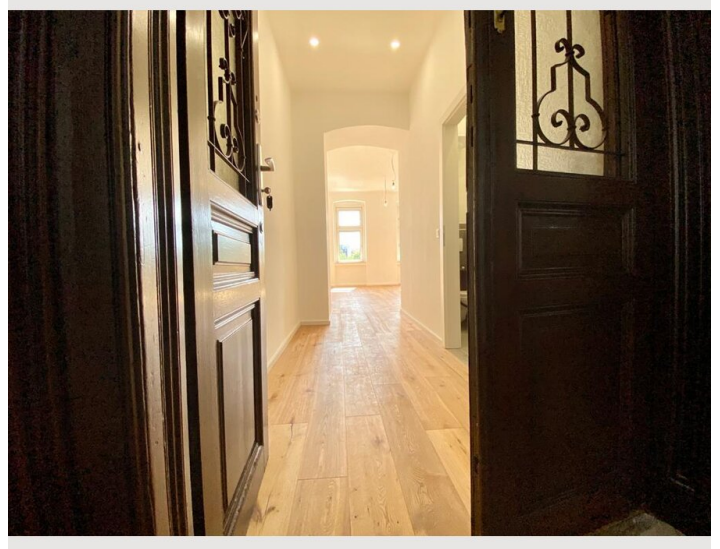

Informationen

- Für Bauarbeiter geeignet
- Rauchen verboten
- Haustiere auf Anfrage
- Für Kinder geeignet
- Kurzparkzone kostenpflichtig
- Regelmäßige Reinigung kostenpflichtig

Bildergalerie