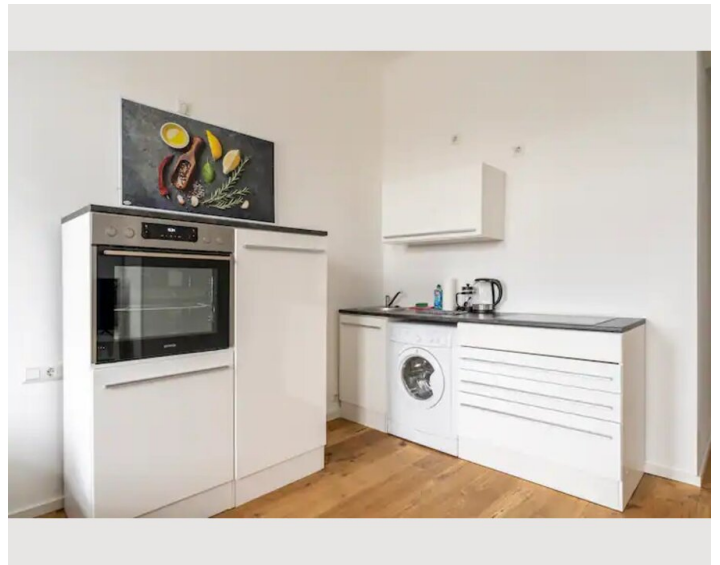

Informationen

- Für Bauarbeiter geeignet
- Rauchen verboten
- Haustiere auf Anfrage
- Für Kinder geeignet
- Kurzparkzone kostenpflichtig
- Regelmäßige Reinigung kostenpflichtig

Bildergalerie