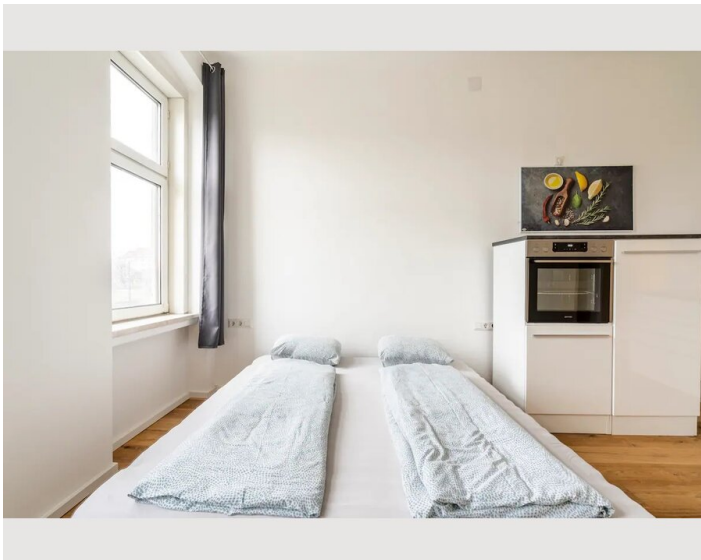

Informationen

- Für Bauarbeiter geeignet
- Rauchen verboten
- Haustiere auf Anfrage
- Für Kinder geeignet
- Kurzparkzone kostenpflichtig
- Regelmäßige Reinigung kostenpflichtig

Bildergalerie