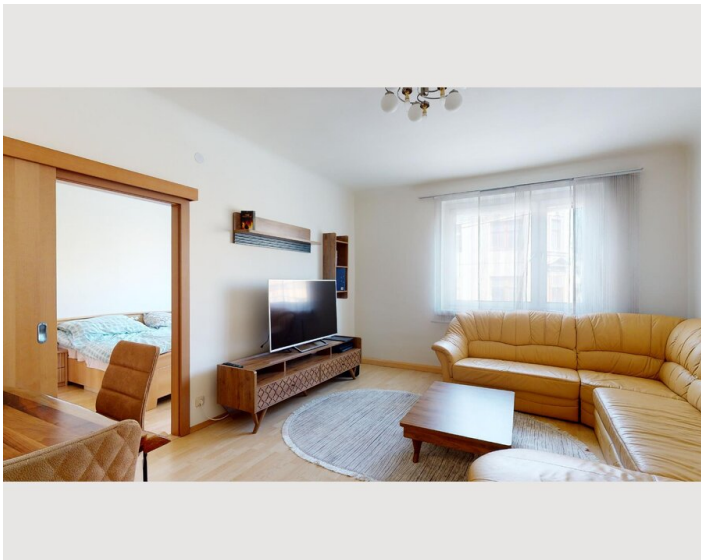

Ausstattung & Merkmale

Grundausstattung

- Private Waschmaschine
- private Toilette
- Bettwäsche

Küche

- Eigene Küche
- Geschirrspüler
- Gläser/Geschirr
- Mikrowelle

Informationen

- Rauchen verboten
- Haustiere verboten
- Schreibtisch/Arbeitsplatz

Bildergalerie