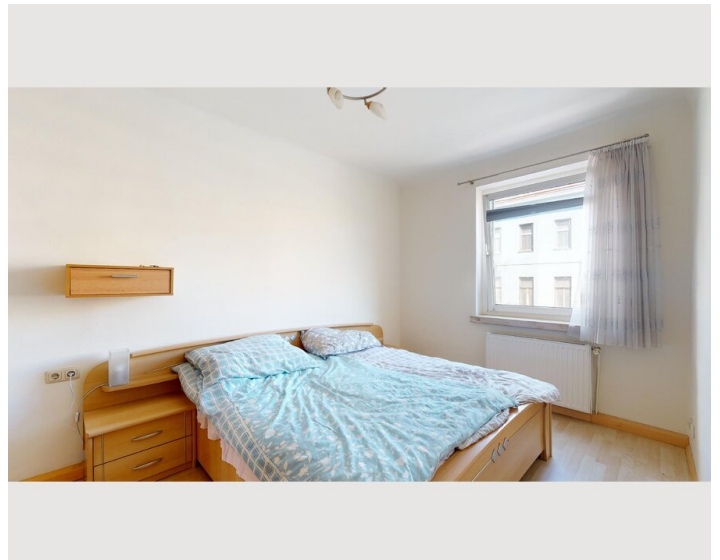

Ausstattung & Merkmale

Grundausstattung

- Private Waschmaschine
- private Toilette
- Bettwäsche

Küche

- Eigene Küche
- Geschirrspüler
- Gläser/Geschirr
- Mikrowelle

Informationen

- Rauchen verboten
- Haustiere verboten
- Schreibtisch/Arbeitsplatz

Bildergalerie