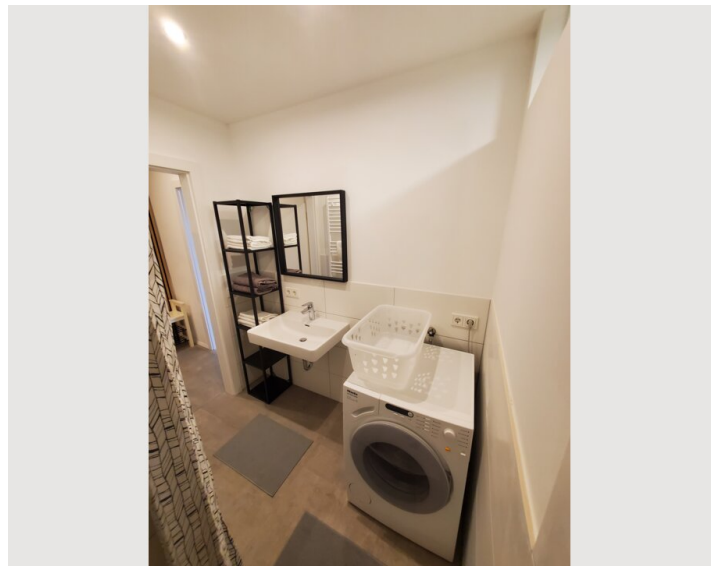

Infrastruktur

Zentral Lage direkt neben Bahnhof in Traun St.Martin