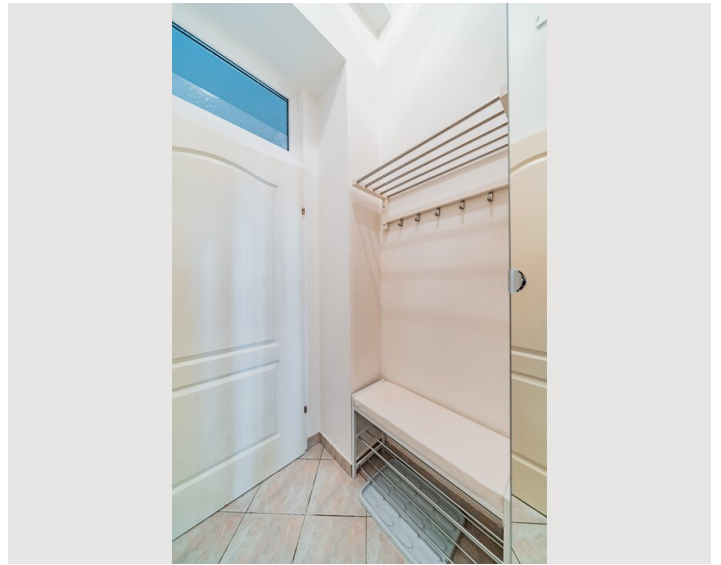

Infrastruktur

ca. 150m

ca. 5min

Es ist auch sehr nah an den öffentlichen Verkehrsmitteln, da die U-Bahn-Station Messe-Prater in 3 Minuten zu Fuß zu erreichen ist.