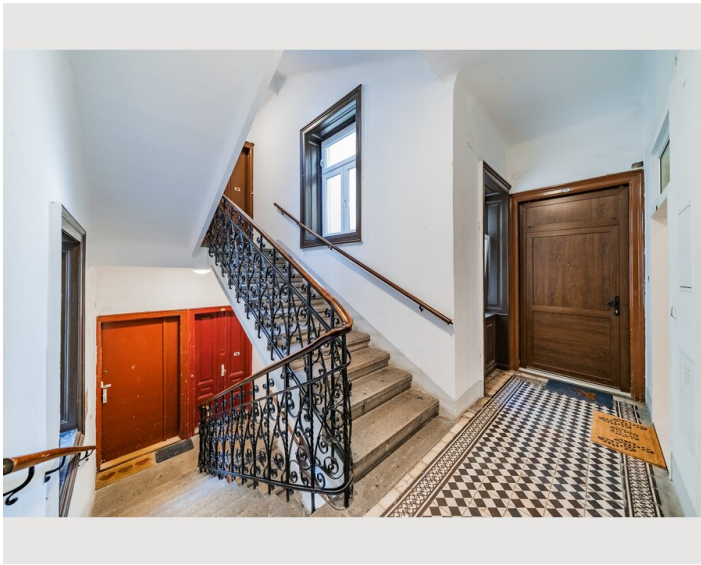

Infrastruktur

ca. 150m

ca. 5min

Es ist auch sehr nah an den öffentlichen Verkehrsmitteln, da die U-Bahn-Station Messe-Prater in 3 Minuten zu Fuß zu erreichen ist.