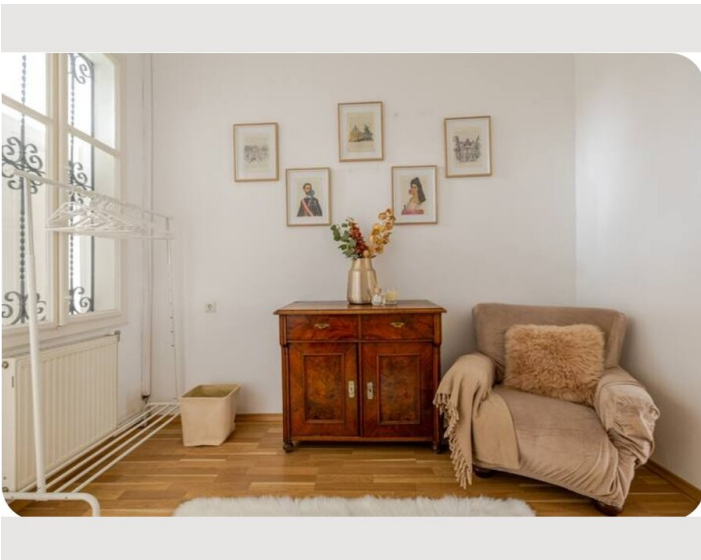

Informationen

- Für Kinder geeignet
- Kurzparkzone kostenpflichtig
- Haustiere verboten
- Rauchen verboten
- Privater Eingang
- Regelmäßige Reinigung kostenpflichtig

Bildergalerie