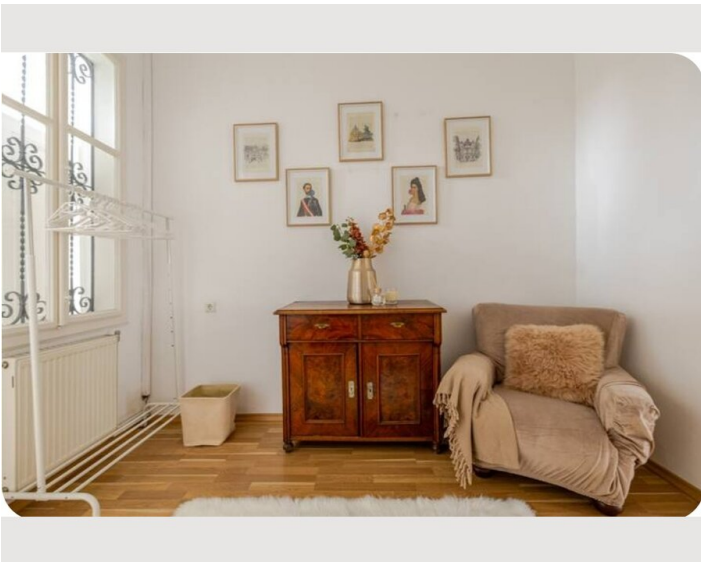

Informationen

- Für Kinder geeignet
- Kurzparkzone kostenpflichtig
- Haustiere verboten
- Rauchen verboten
- Privater Eingang
- Regelmäßige Reinigung kostenpflichtig

Bildergalerie