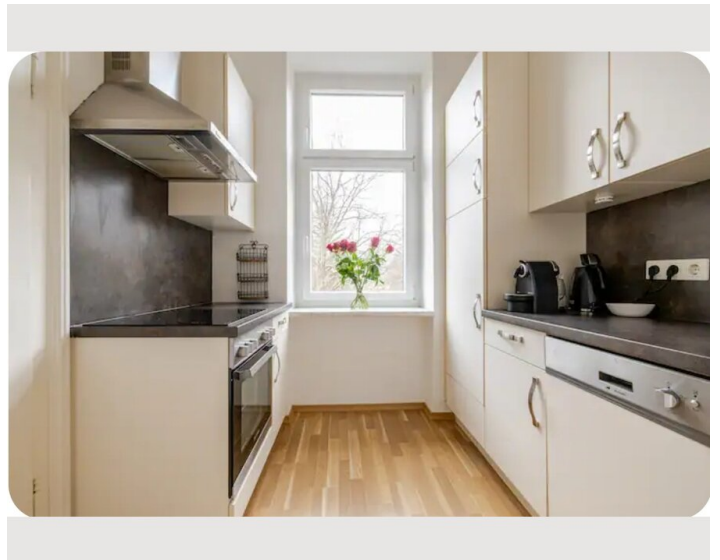

Informationen

- Für Kinder geeignet
- Kurzparkzone kostenpflichtig
- Haustiere verboten
- Rauchen verboten
- Privater Eingang
- Regelmäßige Reinigung kostenpflichtig

Bildergalerie