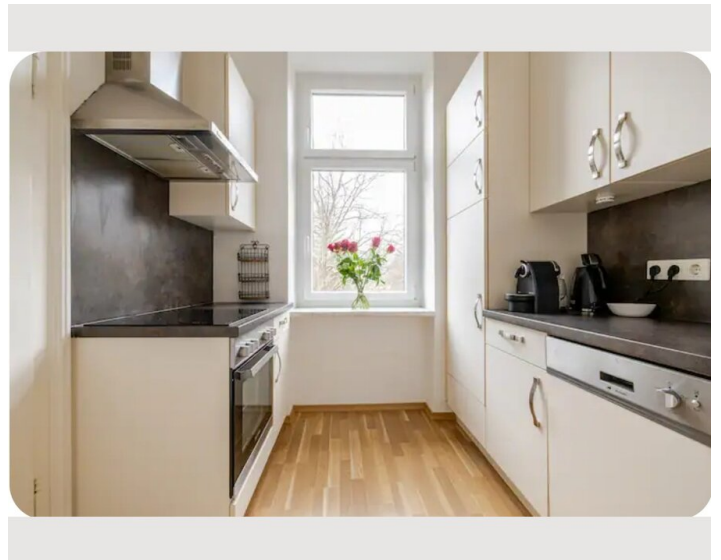

Informationen

- Für Kinder geeignet
- Kurzparkzone kostenpflichtig
- Haustiere verboten
- Rauchen verboten
- Privater Eingang
- Regelmäßige Reinigung kostenpflichtig

Bildergalerie