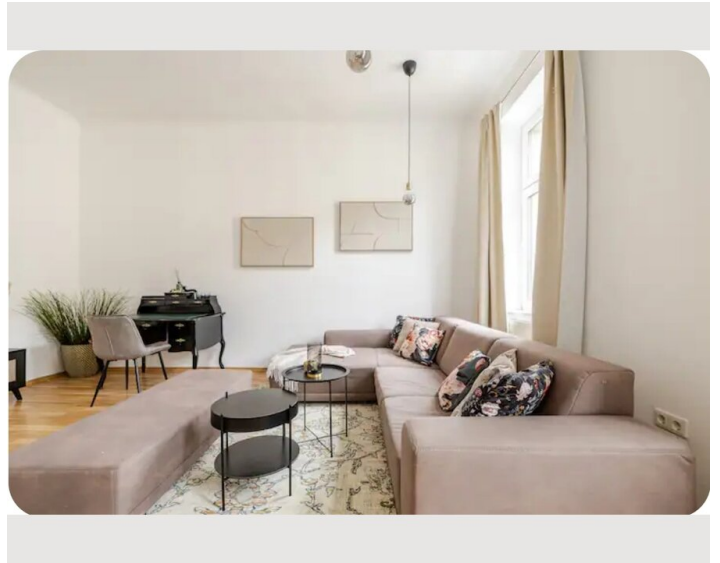

Informationen

- Für Kinder geeignet
- Kurzparkzone kostenpflichtig
- Haustiere verboten
- Rauchen verboten
- Privater Eingang
- Regelmäßige Reinigung kostenpflichtig

Bildergalerie