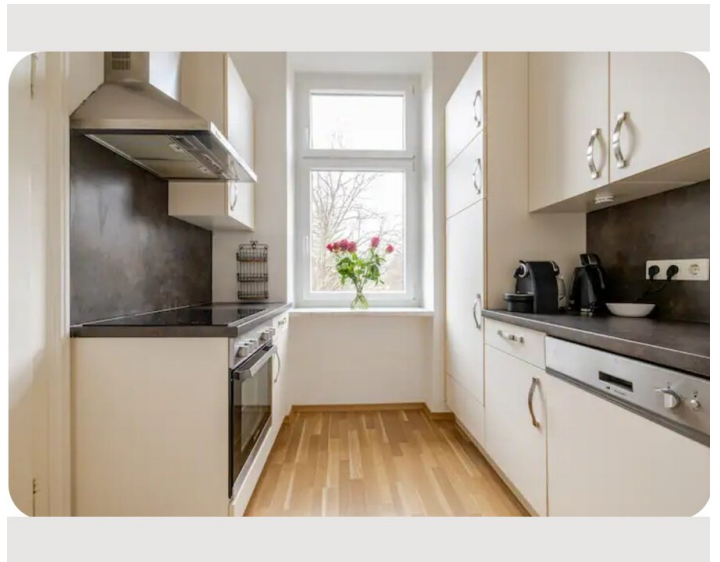

Informationen

- Für Kinder geeignet
- Kurzparkzone kostenpflichtig
- Haustiere verboten
- Rauchen verboten
- Privater Eingang
- Regelmäßige Reinigung kostenpflichtig

Bildergalerie