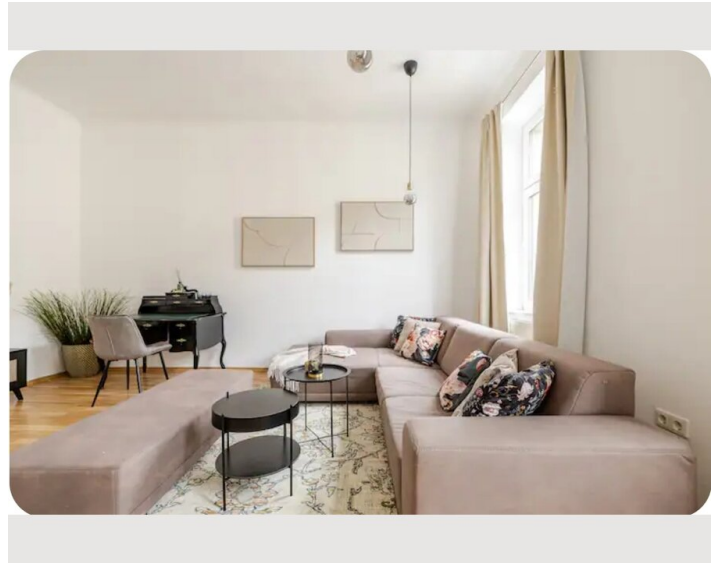

1x Sofabett (1 Person)

2x Sofabett (2 Personen)

Beschreibung zur Unterkunft

Die Wohnung liegt in einer Seitengasse in ruhiger Lage wo man von der Hofseite ins Grüne schaut, es befindet sich eine Gartenanlage. Die Wohnung ist super hell und modern eingerichtet mit Kleiderschrank, Bett, Sofa, Esszimmer, Küche, Einzelbett mit ausziehfunktion.

Bildergalerie

Infrastruktur

 5 Gehminuten

U Bahn Station U4 Hietzing

 5 Gehminuten

In einer wunderschönen Lage mit Blick auf Gloriette befindet sich die Wohnung. In unmittelbarer Nähe der Schlosspark von Schloss Schönbrunn, dieser lädt zum laufen oder spazieren gehen ein oder auch nur für eine kurze Stille Auszeit im grünen unter Kastienbäumen. Innerhalb von 10 Gehminuten befindet sich zahlreiche Geschäfte wie ein Apotheke, Ärzte, Post, Bank oder Restaurants.