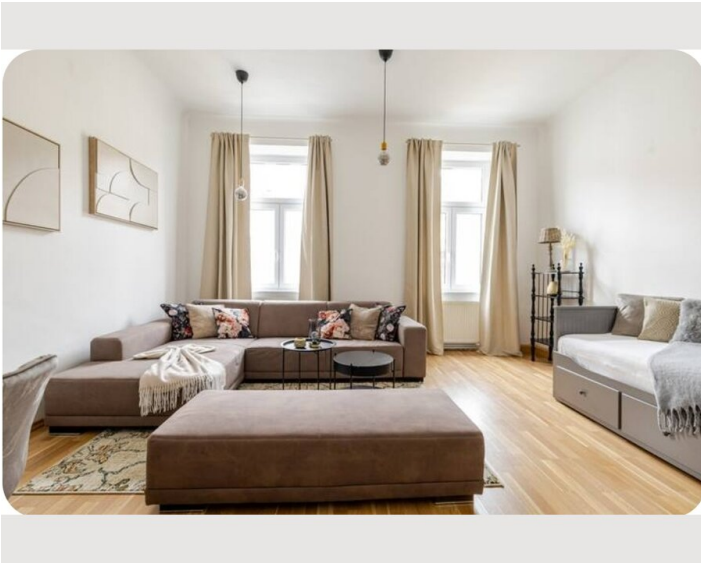

Informationen

- Für Kinder geeignet
- Kurzparkzone kostenpflichtig
- Haustiere verboten
- Rauchen verboten
- Privater Eingang
- Regelmäßige Reinigung kostenpflichtig

Bildergalerie