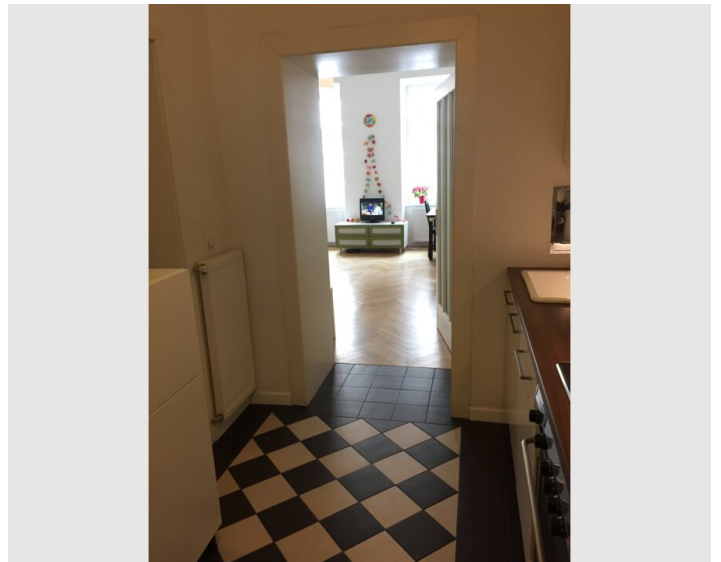

Informationen

- Rauchen verboten
- Haustiere verboten
- Schreibtisch/Arbeitsplatz
- Regelmäßige Reinigung kostenpflichtig

Bildergalerie