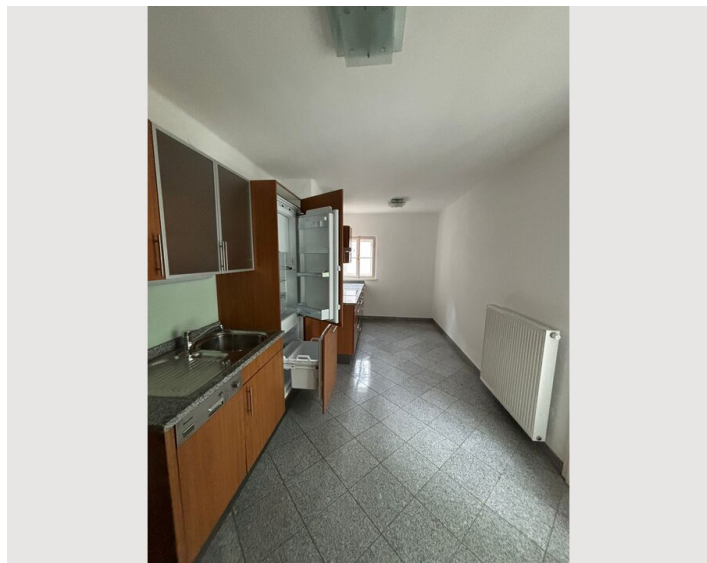

Informationen

- Rauchen verboten
- Haustiere verboten

Bildergalerie