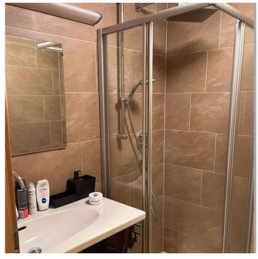

Infrastruktur

5 min

5 min

5 min

Komplettes Studio ganz neu im centrum Sankt Anton (Nassereinerstraße)