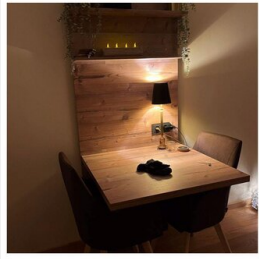

Infrastruktur

5 min

5 min

5 min

Komplettes Studio ganz neu im centrum Sankt Anton (Nassereinerstraße)