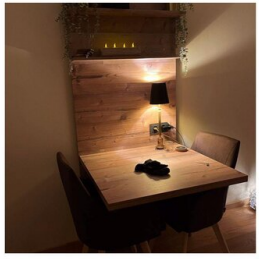

Infrastruktur

5 min

5 min

5 min

Komplettes Studio ganz neu im centrum Sankt Anton (Nassereinerstraße)