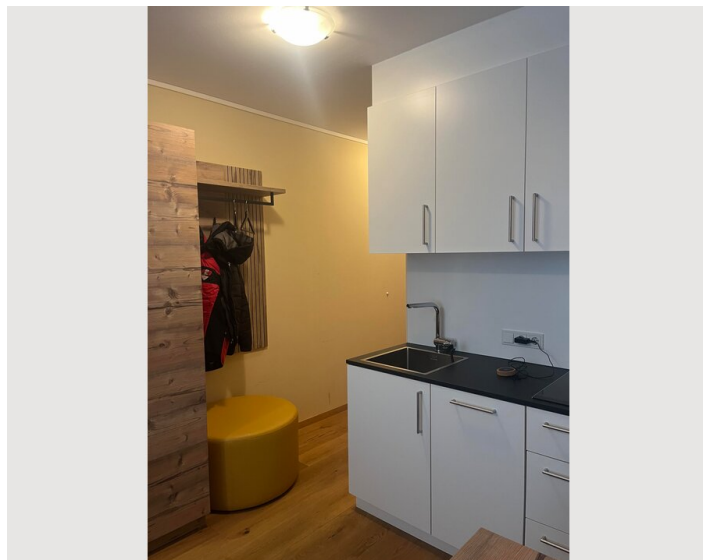

Informationen

- Rauchen verboten
- Regelmäßige Reinigung kostenpflichtig
- Haustiere verboten

Bildergalerie