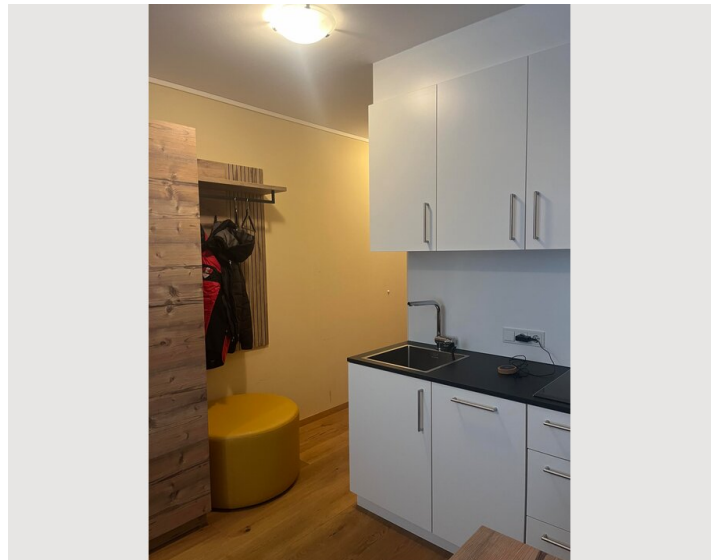

Informationen

- Rauchen verboten
- Regelmäßige Reinigung kostenpflichtig
- Haustiere verboten

Bildergalerie