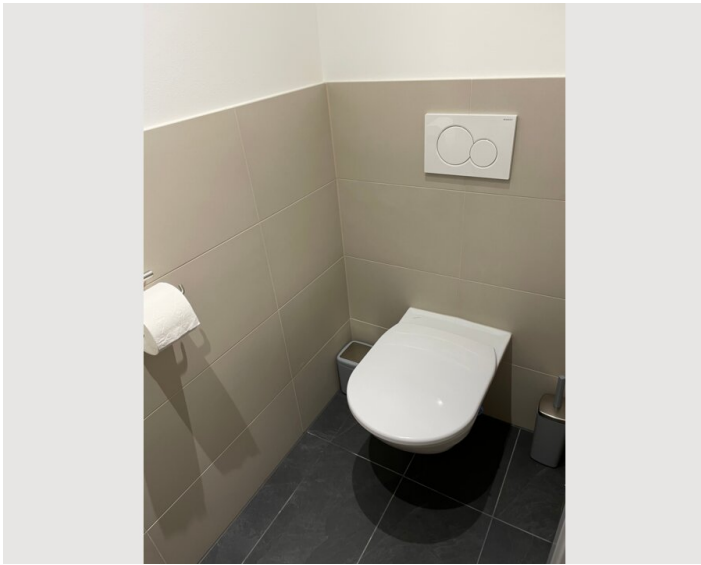

Infrastruktur

Bus zur U1 International Center/ Uno

Billa und Hofer

Nur 5 Minuten entfernt finden sich mehrere Supermärkte, eine Apotheke, DM und Eisdielen