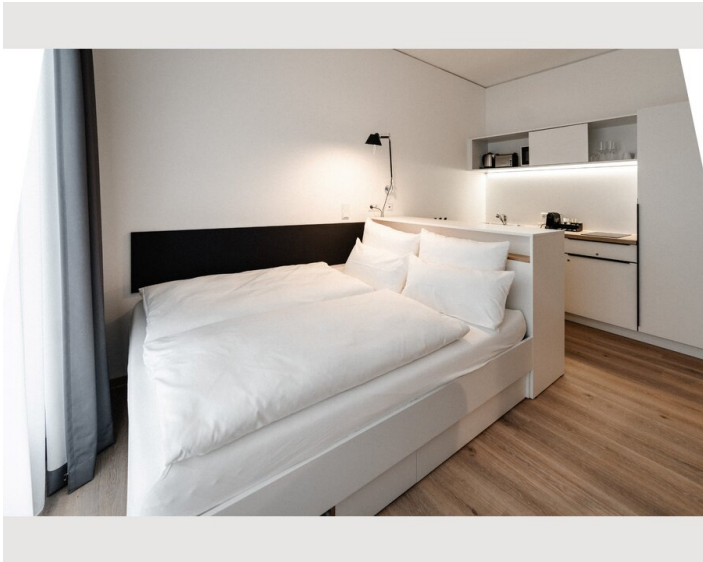

Bildergalerie