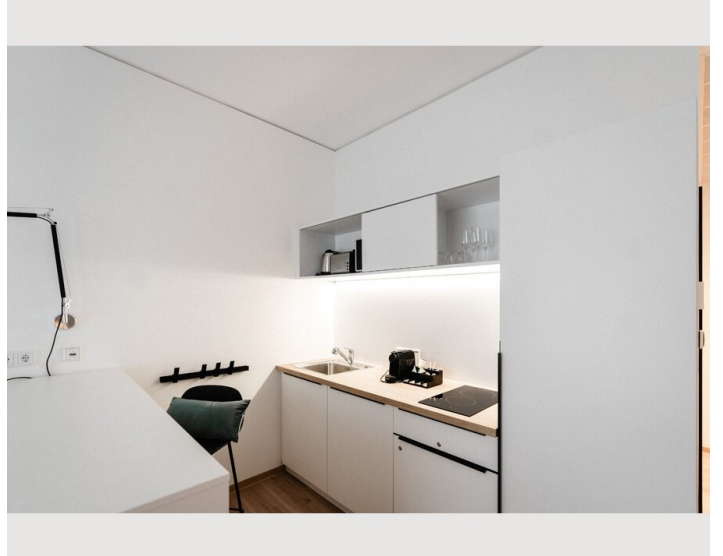

Bildergalerie