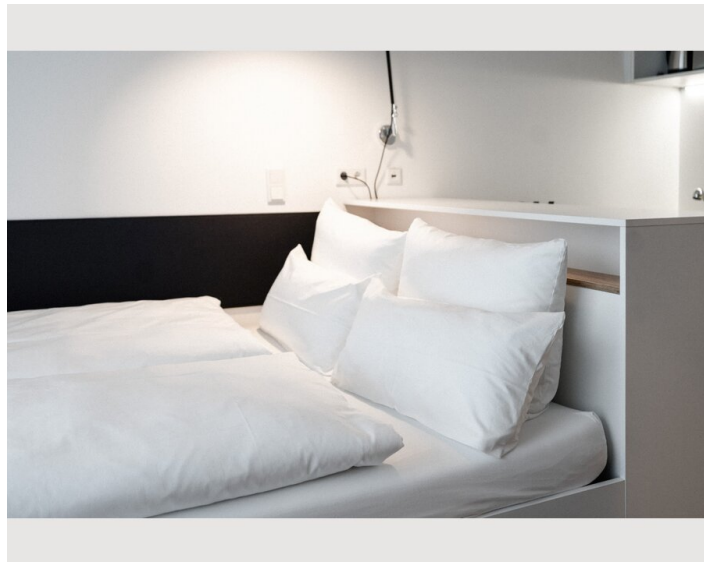

Bildergalerie