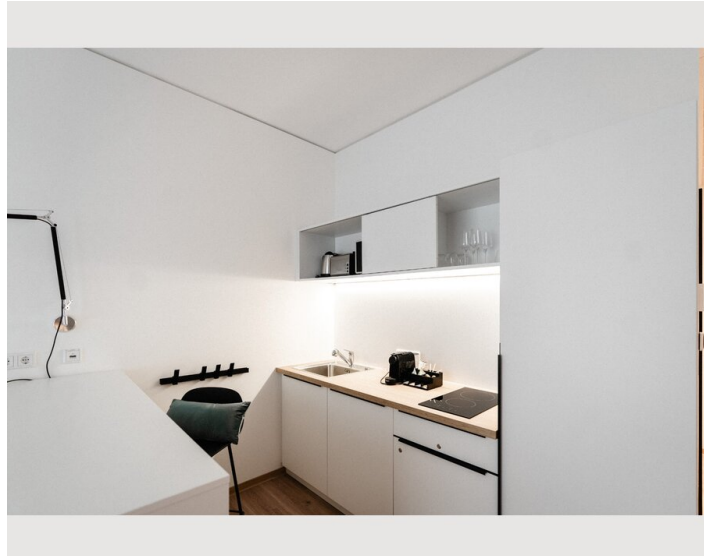

Bildergalerie