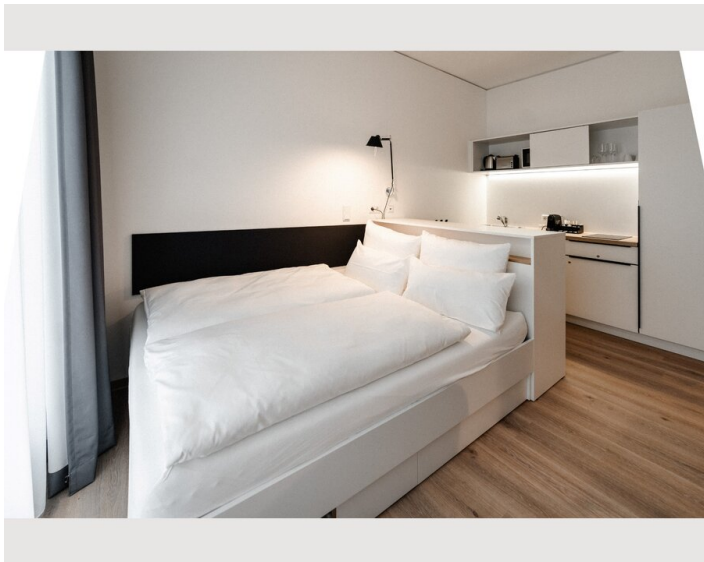

Bildergalerie