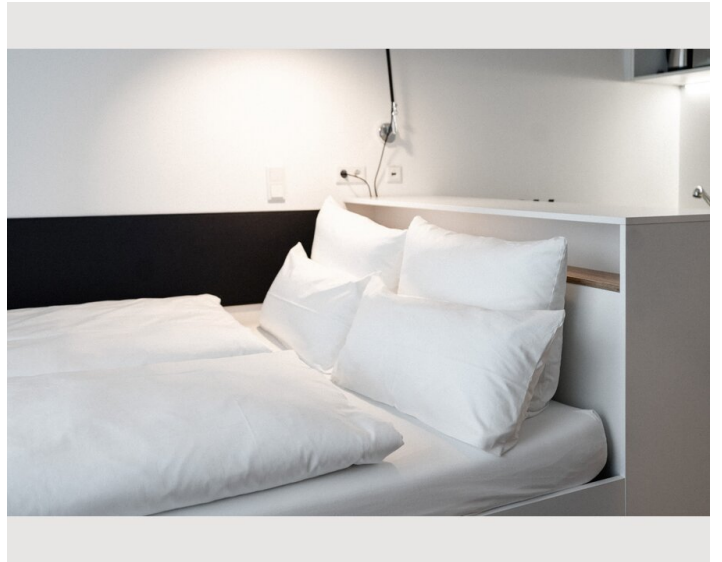

Bildergalerie