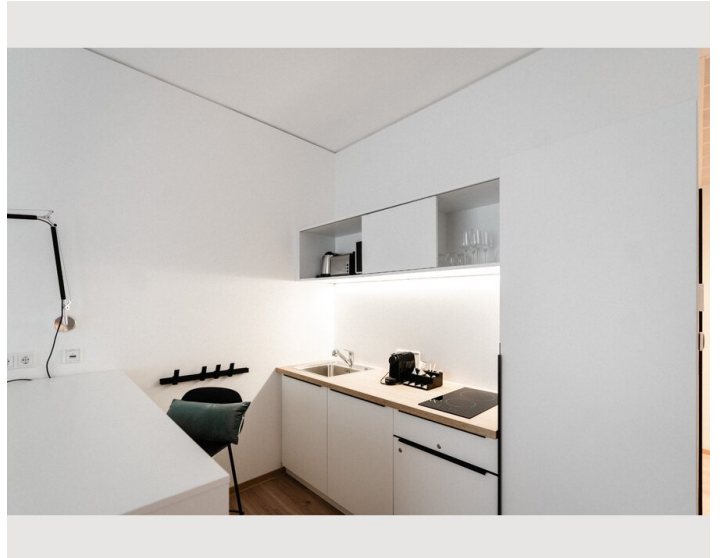

Bildergalerie