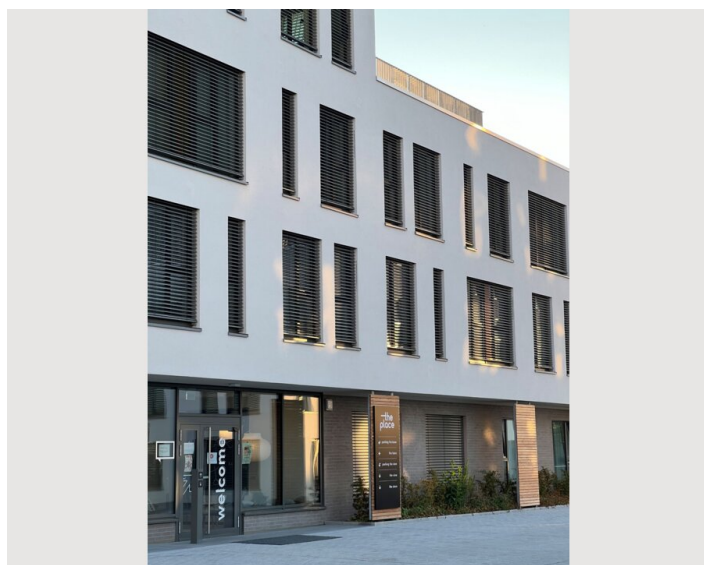

Bildergalerie