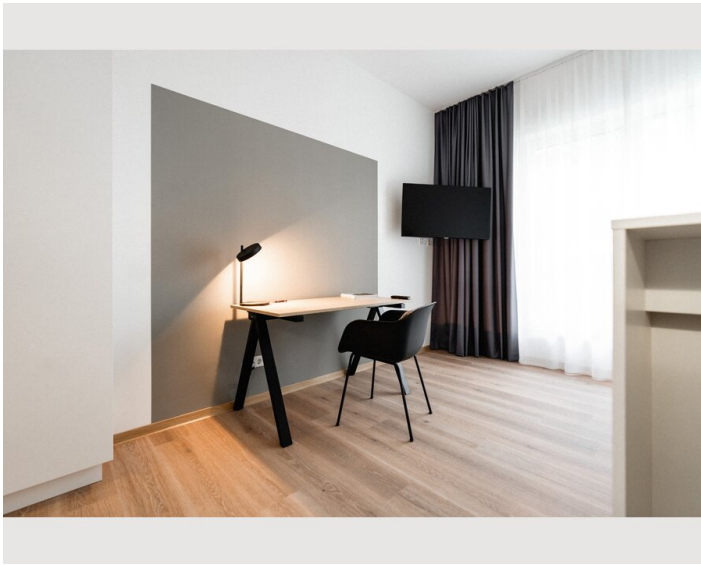

Infrastruktur

15 m

1,5 km

1,5 km mit dem Bus erreichbar

Flughafen Nürnberg ca 20 km

8 km Bahnhof Erlangen

The place Herzogenaurach liegt mittelm im neuen Stadtteil HerzoBase oberhalb von Herzogenaurach. Die Bundesstrasse und die Autobahn sind in wenigen Minuten zu erreichen. Die Stadtbusse halten 50 Meter von unserem Haus entfernt. Auch der Flughafen ist mit 20 km nicht weit weg und bequem und schnell mit dem Taxi zu erreichen. Das Stadtzentrum von Herzogenaurach liegt nur eine kurze Busfahrt von circa 10 Minuten entfernt, auch Erlangen ist mit dem Bus schnell erreichbar.