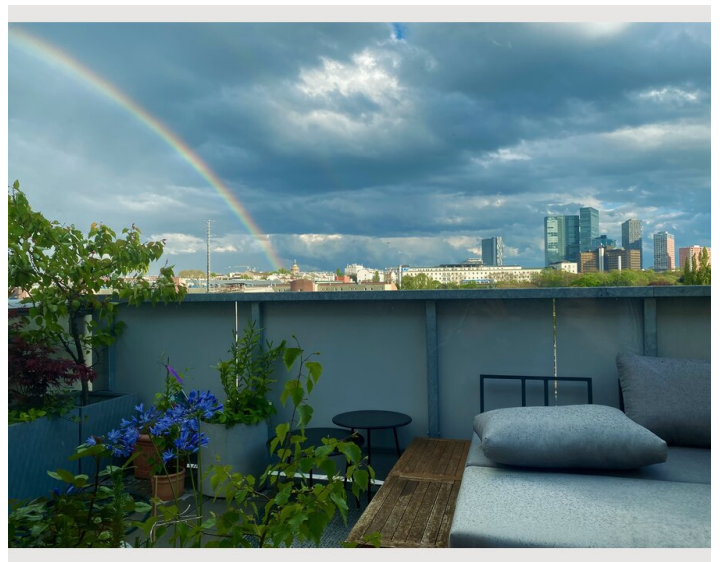

STUDIO APARTMENT, 1120 WIEN

Gemütliches Apartment mit schöner Terrasse

Objektnummer: KZQJ1

[Online ansehen und mieten](#)

Sehr gemütliches Apartment mit großer Dachterrasse in Meidling, nahe des hippen Meidlinger Marktes. Von der großen Dachterrasse der Wohnung hat man einen tollen Blick über die Dächer der Stadt Wien sowie zur Skyline der nahen Wienerberg-Hochhäuser.

1x Doppelbett (1,60 m x 2 m)

Beschreibung zur Unterkunft

Die Wohnung liegt in Meidling, dem 12. Wiener Gemeindebezirk. Das Apartment ist frisch saniert, modern aber gemütlich eingerichtet und bietet eine große Dachterrasse mit einem schönen Blick über die Stadt. Der Bahnhof Meidling sowie der hippe Meidlinger Markt liegen nur wenige Gehminuten entfernt.

Bildergalerie

Lage