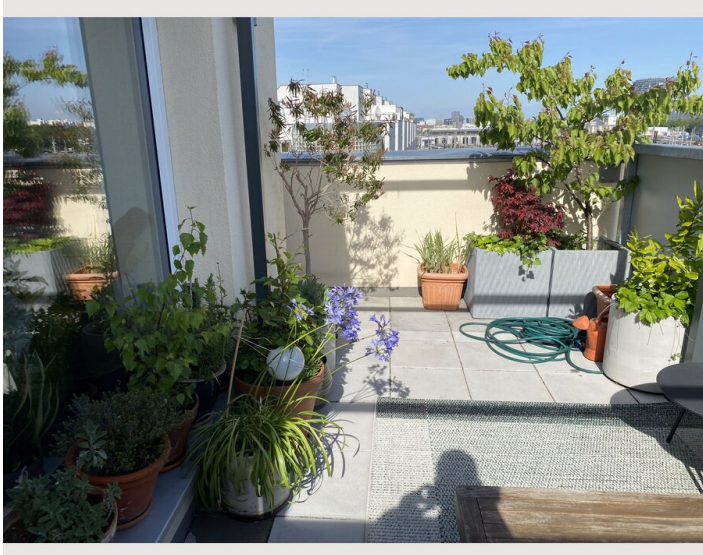

1x Doppelbett (1,60 m x 2 m)

Beschreibung zur Unterkunft

Die Wohnung liegt in Meidling, dem 12. Wiener Gemeindebezirk. Das Apartment ist frisch saniert, modern aber gemütlich eingerichtet und bietet eine große Dachterrasse mit einem schönen Blick über die Stadt. Der Bahnhof Meidling sowie der hippe Meidlinger Markt liegen nur wenige Gehminuten entfernt.

Bildergalerie

Lage