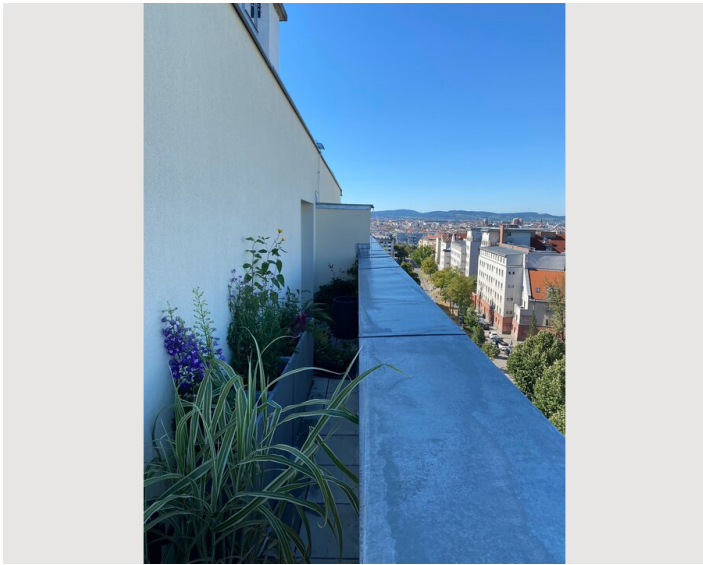

STUDIO APARTMENT, 1120 WIEN

Gemütliches Apartment mit schöner Terrasse

Objektnummer: KZQJ1

[Online ansehen und mieten](#)

Sehr gemütliches Apartment mit großer Dachterrasse in Meidling, nahe des hippen Meidlinger Marktes. Von der großen Dachterrasse der Wohnung hat man einen tollen Blick über die Dächer der Stadt Wien sowie zur Skyline der nahen Wienerberg-Hochhäuser.

1x Doppelbett (1,60 m x 2 m)

Beschreibung zur Unterkunft

Die Wohnung liegt in Meidling, dem 12. Wiener Gemeindebezirk. Das Apartment ist frisch saniert, modern aber gemütlich eingerichtet und bietet eine große Dachterrasse mit einem schönen Blick über die Stadt. Der Bahnhof Meidling sowie der hippe Meidlinger Markt liegen nur wenige Gehminuten entfernt.

Bildergalerie

Lage