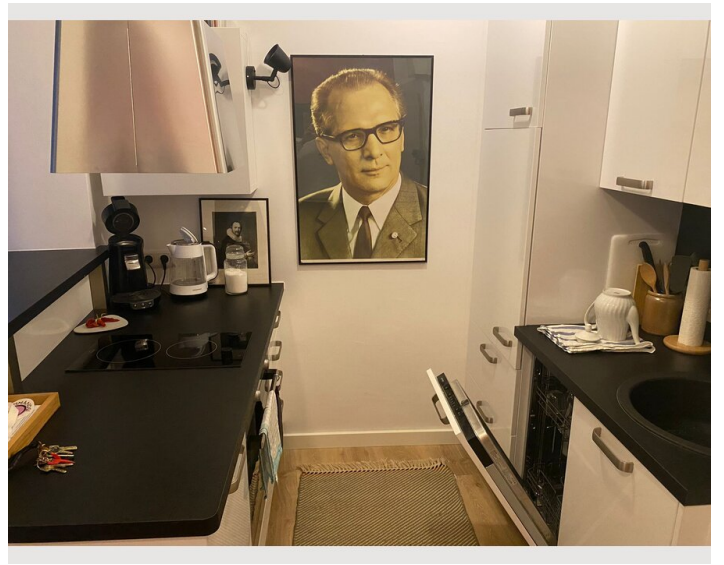

1x Doppelbett (1,60 m x 2 m)

Beschreibung zur Unterkunft

Die Wohnung liegt in Meidling, dem 12. Wiener Gemeindebezirk. Das Apartment ist frisch saniert, modern aber gemütlich eingerichtet und bietet eine große Dachterrasse mit einem schönen Blick über die Stadt. Der Bahnhof Meidling sowie der hippe Meidlinger Markt liegen nur wenige Gehminuten entfernt.

Ich selbst bewohne die Wohnung, wenn ich nicht beruflich in Deutschland unterwegs bin. Die Wohnung ist vollständig ausgestattet.

Ausstattung & Merkmale

Grundausstattung

- Dachterrasse
- Musikanlage/Dockingstation
- Gemeinschaftswaschmaschine
- Handtücher
- Klimaanlage
- Bügeleisen & Bügelbrett
- Haartrockner
- Internet/Wlan
- TV
- Bettwäsche
- private Toilette
- Staubsauger
- Reinigungsutensilien

Bildergalerie

Lage