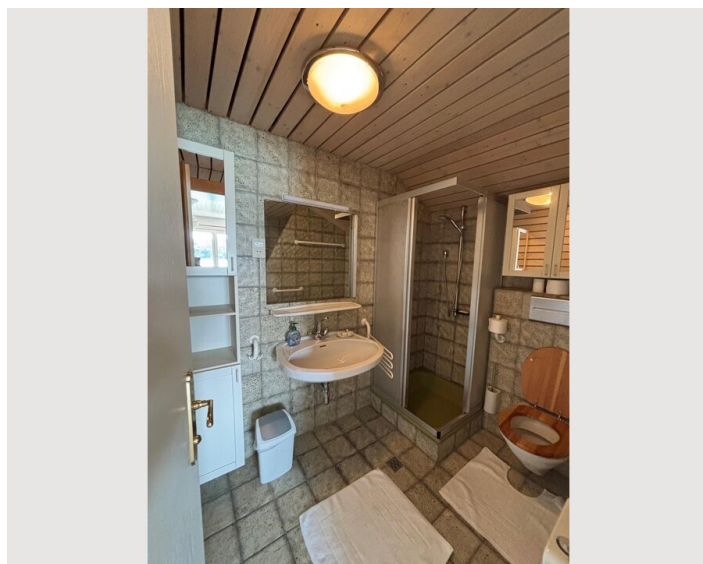

Zusatzleistungen

- Sauna (€ 870,00)

Alle Preisangaben Brutto pro Monat - Abrechnung erfolgt direkt mit dem Vermieter.

Bildergalerie