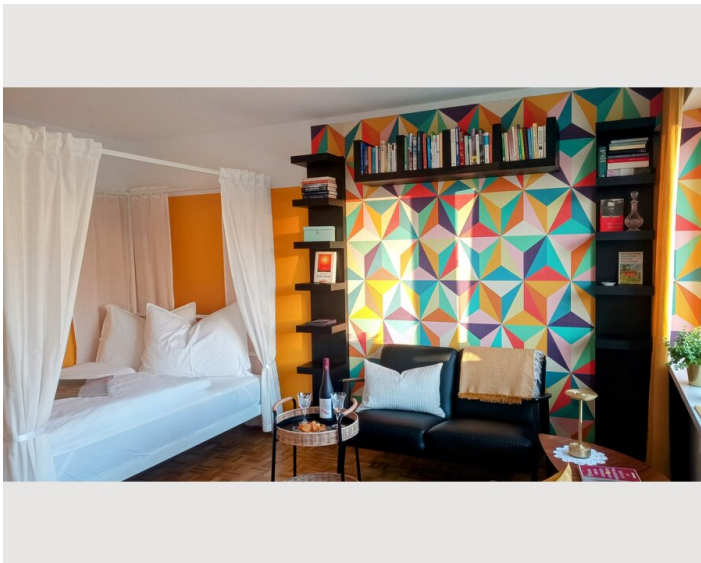

Informationen

- Rauchen verboten
- Privater Eingang
- Regelmäßige Reinigung kostenpflichtig
- Schreibtisch/Arbeitsplatz
- Haustiere verboten
- Fahrradraum kostenlos

Bildergalerie