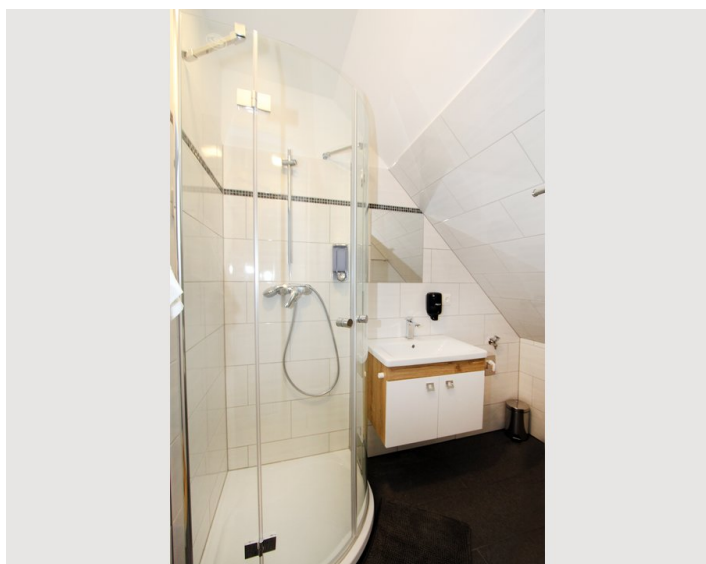

Bildergalerie