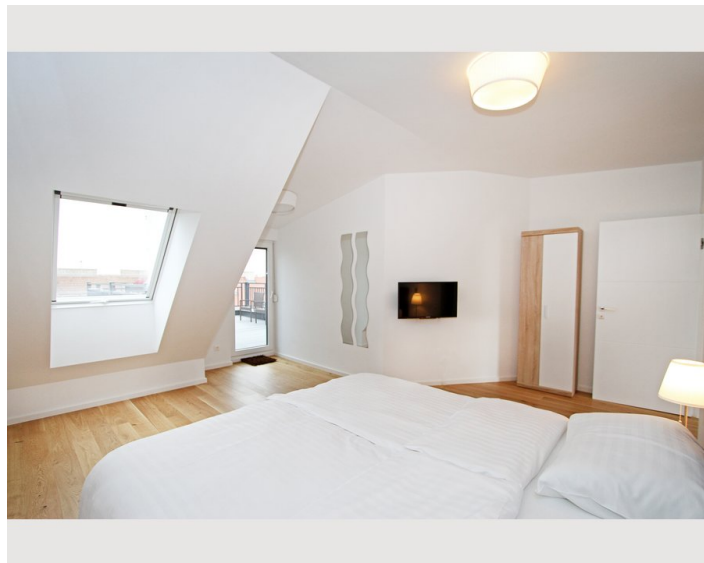

Bildergalerie