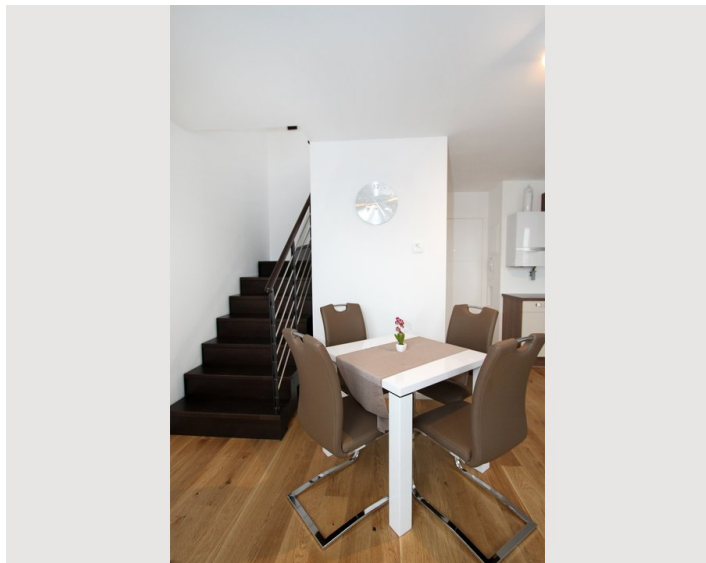

Bildergalerie