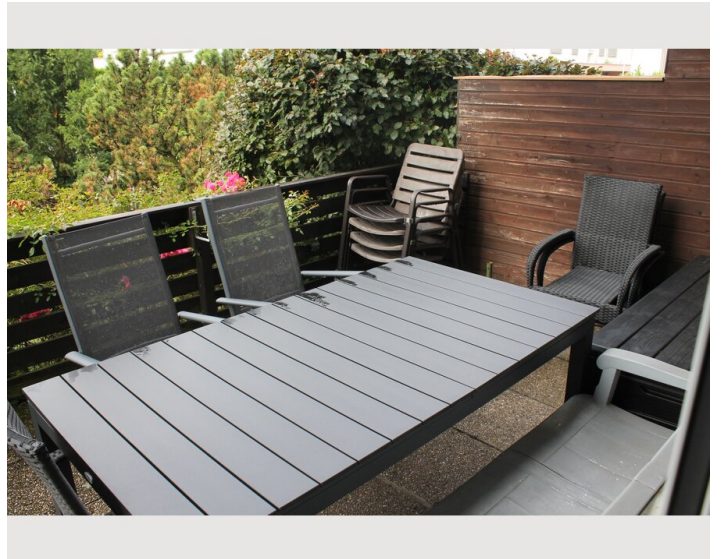

Ausstattung & Merkmale

Grundausstattung

- Balkon
- Garten
- TV
- Bettwäsche
- Privater Parkplatz
- Bügeleisen & Bügelbrett
- Terrasse
- Internet/Wlan
- Private Waschmaschine
- private Toilette
- Parken auf der Straße ohne zeitliche Begrenzung kostenlos möglich
- Reinigungsutensilien

Bildergalerie

Lage