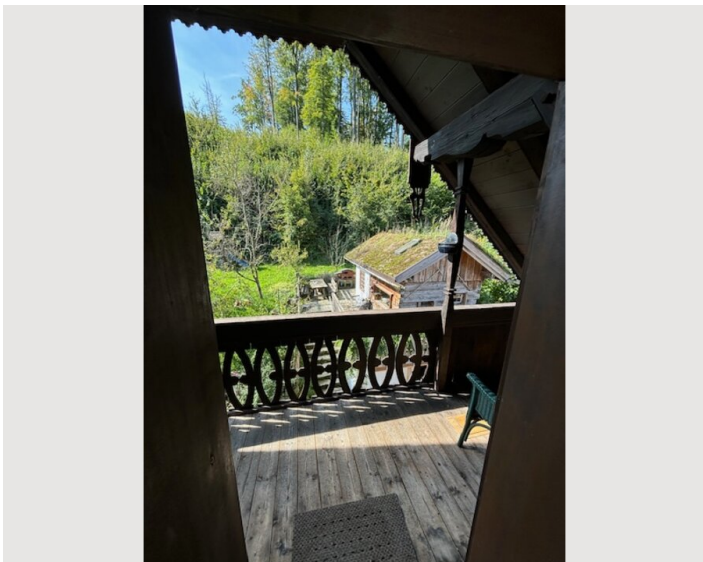

## Beschreibung zur Unterkunft

Ruhige sonnige Lage am Waldrand mit Ausblick auf den Gaisberg. Der Wohnbereich ist offen mit einem rustikalen Loft Charakter. Schlafzimmer mit Doppelbett und Zusatzbett sowie Home Trainer.  
Parkplatz für 2 KFZ vorhanden. Eigener Balkon mit Waldblick.

## Bildergalerie