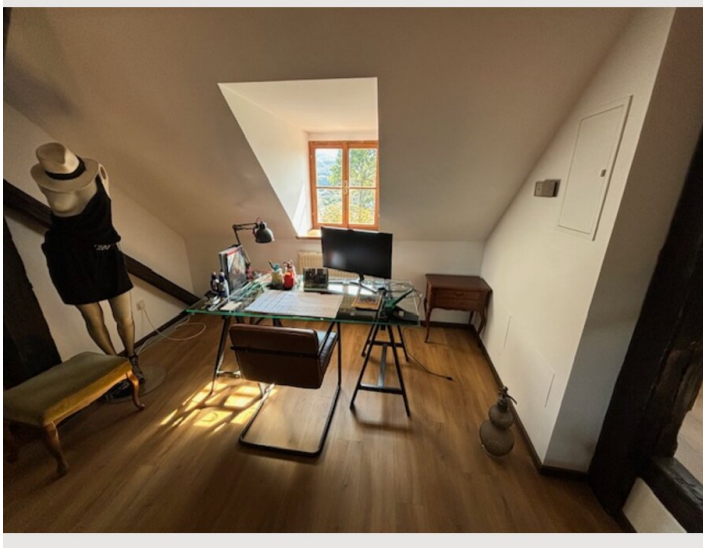

Zusatzleistungen

- E Ladestation

Alle Preisangaben Brutto pro Monat - Abrechnung erfolgt direkt mit dem Vermieter.

Bildergalerie