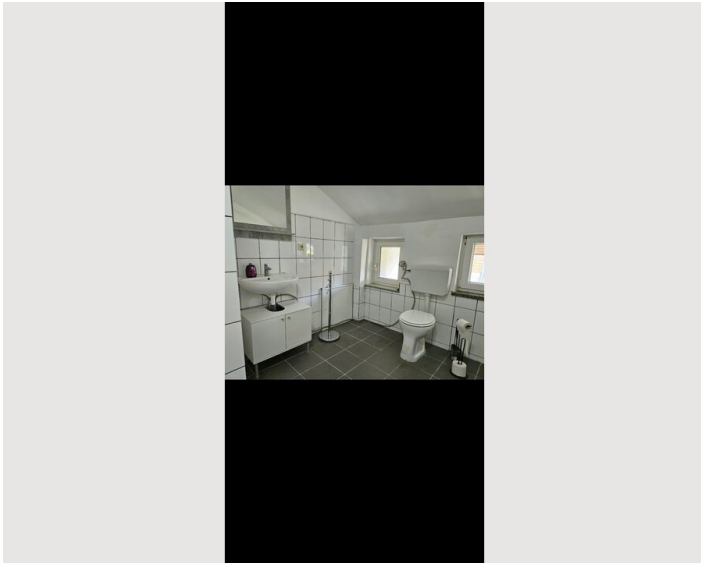

Informationen

- Für Bauarbeiter geeignet
- Privater Eingang
- Für Kinder geeignet

Bildergalerie