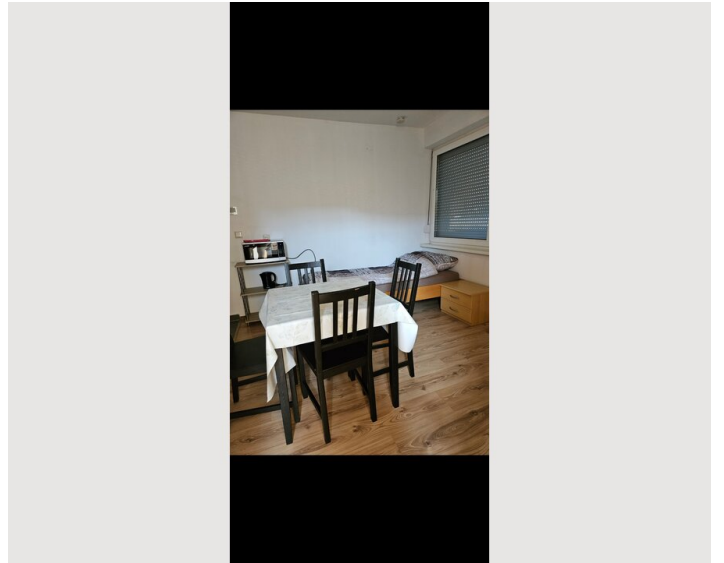

Informationen

- Für Bauarbeiter geeignet
- Privater Eingang
- Für Kinder geeignet

Bildergalerie