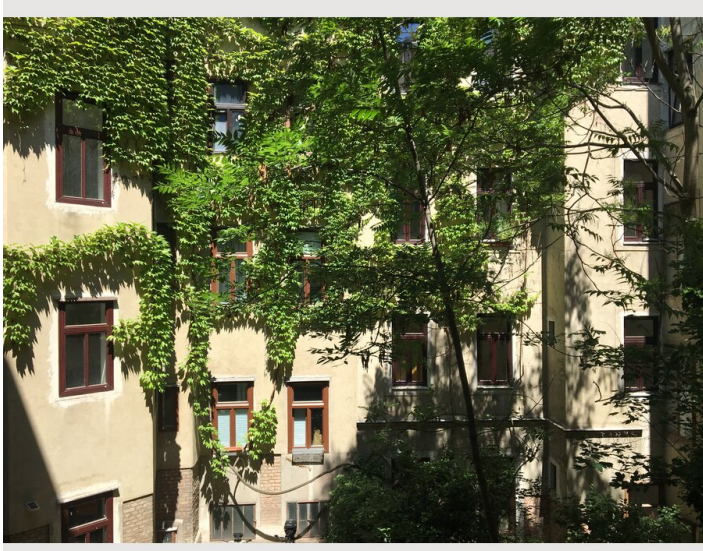

Bildergalerie

Infrastruktur

 U6 und Straßenbahn 40/41/42 vis-à-vis

 10min mit Straßenbahn

 vis-à-vis

Gleich gegenüber befindet sich die U-Bahn (Linie U6) sowie ein Bäcker und ein Supermarkt, Strassenbahn (Linie 40, 41 und 42) und Citybike-Station ums Eck, nette Lokale in Gehweite, in 10min in der Altstadt oder auf der Donauinsel.