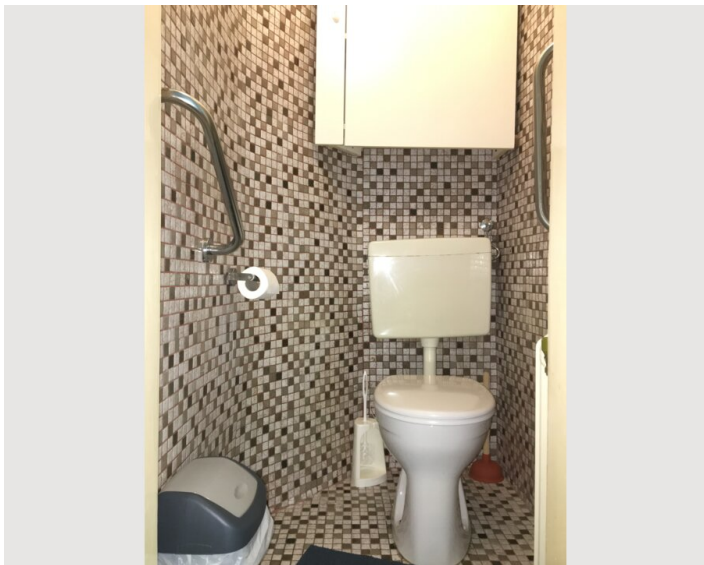

Infrastruktur

U6 und Straßenbahn 40/41/42 vis-à-vis

10min mit Straßenbahn

vis-à-vis

Gleich gegenüber befindet sich die U-Bahn (Linie U6) sowie ein Bäcker und ein Supermarkt, Strassenbahn (Linie 40, 41 und 42) und Citybike-Station ums Eck, nette Lokale in Gehweite, in 10min in der Altstadt oder auf der Donauinsel.