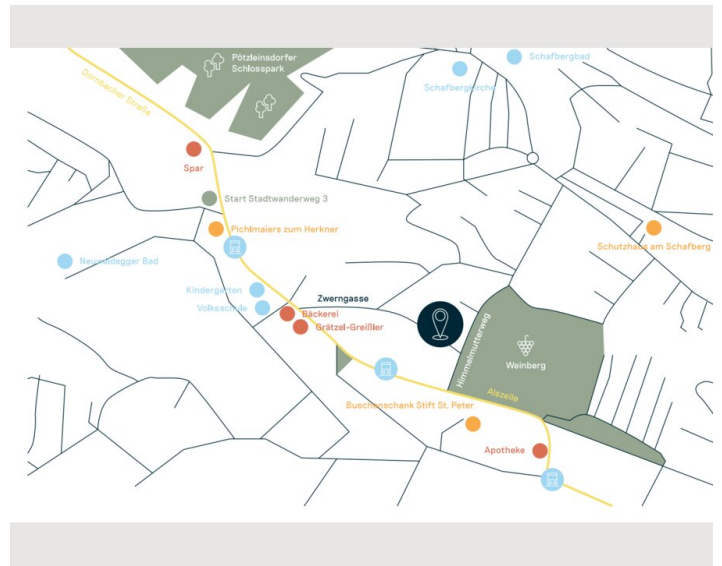

HAUS, 1170 WIEN

Jahrhundertwendehaus mit Parkplatz

Objektnummer: JUNR2

[Online ansehen und mieten](#)

Diese stilvolle Unterkunft im Grünen - eignet sich perfekt für Gruppenreisen, Familien und Firmenaufenthalte. In 22 Minuten gelangt man mit der Straßenbahnlinie 43 direkt in die Innenstadt. mit gratis Parkplatz (Carport).

Infrastruktur

 Straßenbahnlinie 43

22 min. von der Innenstadt Straßenbahn Linie 43 bis Station Himmelmutterweg

Lage