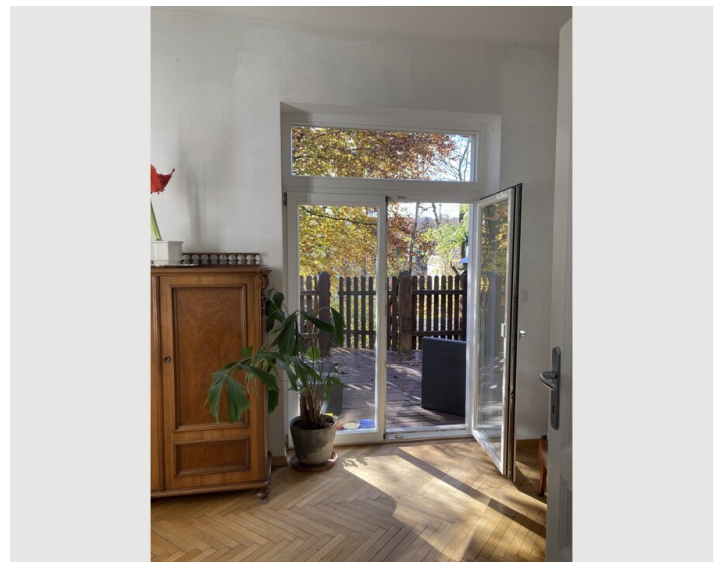

Informationen

- Für Bauarbeiter geeignet
- Schreibtisch/Arbeitsplatz
- Haustiere auf Anfrage
- Fahrradraum kostenlos
- Für Kinder geeignet
- Privater Eingang
- Regelmäßige Reinigung kostenpflichtig

Bildergalerie