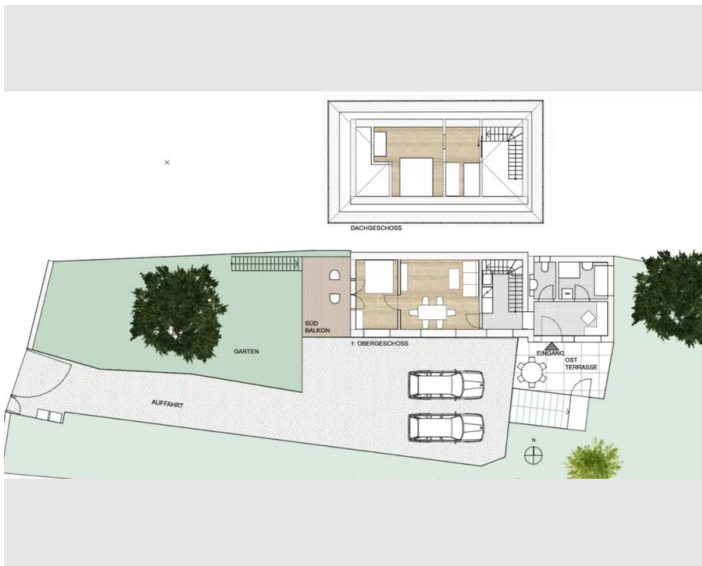

Informationen

- Für Bauarbeiter geeignet
- Schreibtisch/Arbeitsplatz
- Haustiere auf Anfrage
- Fahrradraum kostenlos
- Für Kinder geeignet
- Privater Eingang
- Regelmäßige Reinigung kostenpflichtig

Bildergalerie