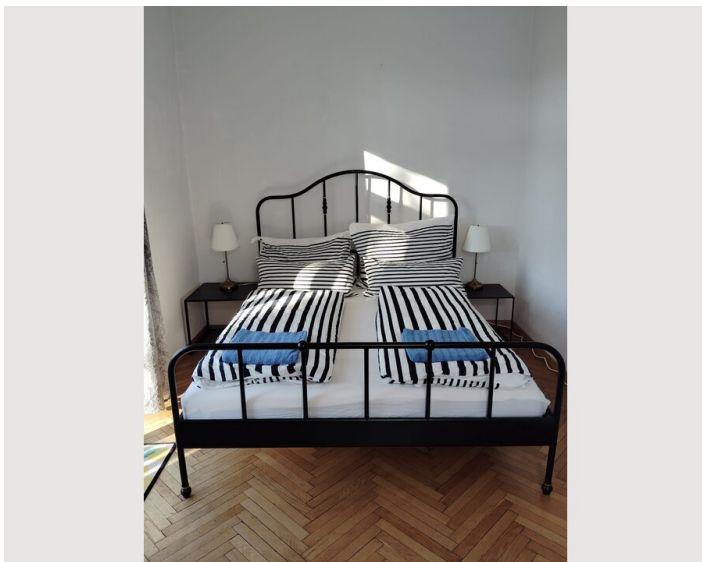

Informationen

- Für Bauarbeiter geeignet
- Schreibtisch/Arbeitsplatz
- Haustiere auf Anfrage
- Fahrradraum kostenlos
- Für Kinder geeignet
- Privater Eingang
- Regelmäßige Reinigung kostenpflichtig

Bildergalerie