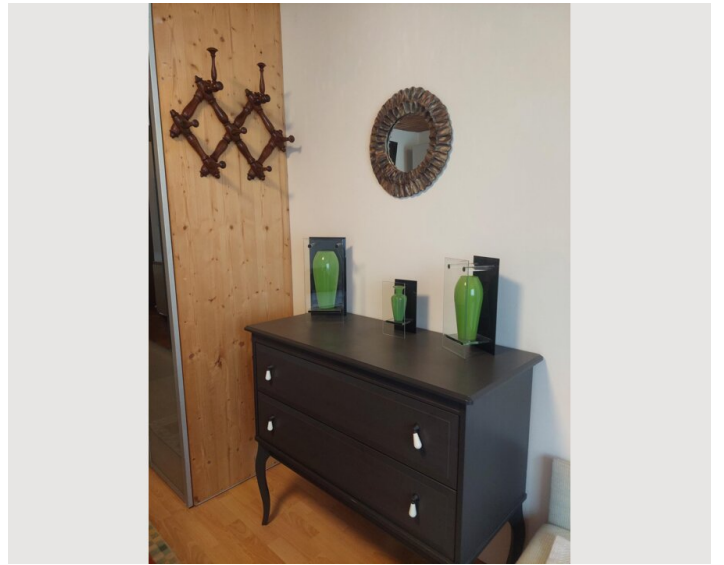

2 Einzelbetten, die auch als Doppelbett genutzt werden können. Zimmer im Erdgeschoss mit Tisch, 4 Sesseln, komplett ausgestatteter Küchenzeile. Fenster geht direkt zur alten Linde. Garten darf teilweise mitgenutzt werden. Retrobad aus den 70er Jahren. Ausblick und Lage ist herrlich, pure Natur!

Küche

- Eigene Küche
- Gläser/Geschirr
- Geschirrspüler
- Kochutensilien
- Filterkaffee

Informationen

- Rauchen verboten
- Haustiere verboten

Bildergalerie

Lage