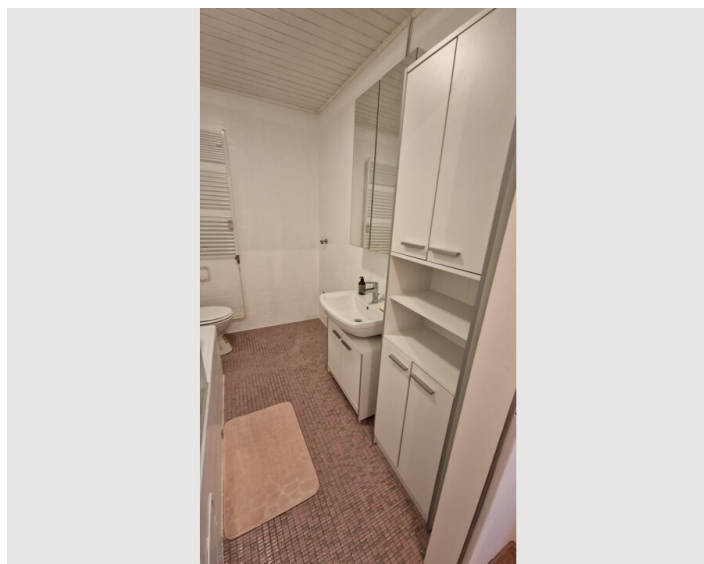

Informationen

- Für Kinder geeignet
- Haustiere verboten
- Rauchen verboten
- Fahrradraum kostenlos

Bildergalerie