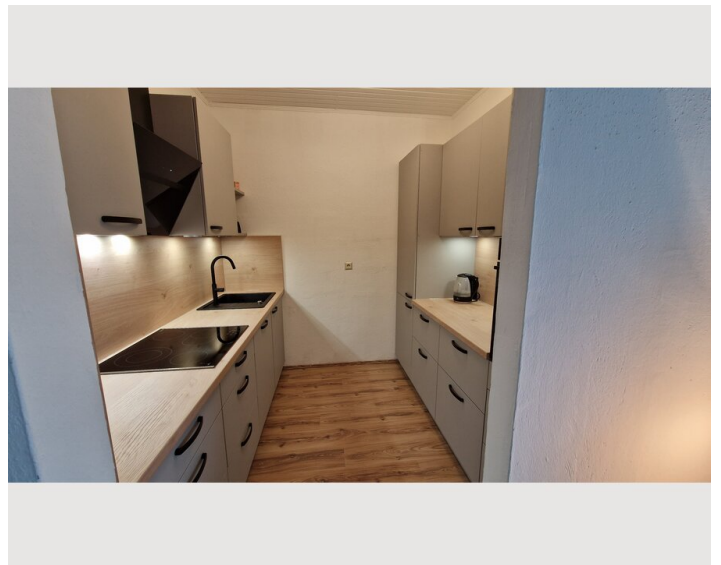

Infrastruktur

- Direkt vor der Hauseingangstür ist die Bushaltestelle nach Salzburg

---

Gut gelegene Wohnung in Freilassing, Geschäfte des täglichen Bedarfs fußläufig zu erreichen. Bushaltestellen der Linie 24 nach Salzburg ist direkt vor der Haustür. Der Bahnhof Freilassing ist in zehn Minuten zu Fuß erreichbar.