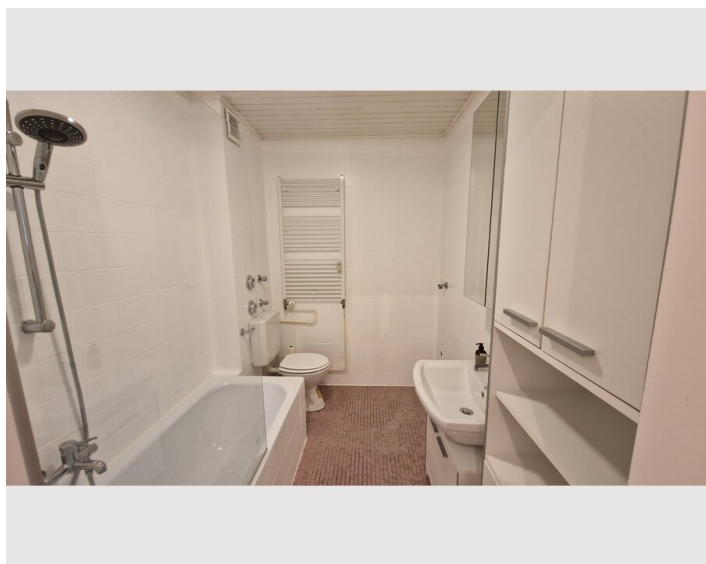

Informationen

- Für Kinder geeignet
- Haustiere verboten
- Rauchen verboten
- Fahrradraum kostenlos

Bildergalerie