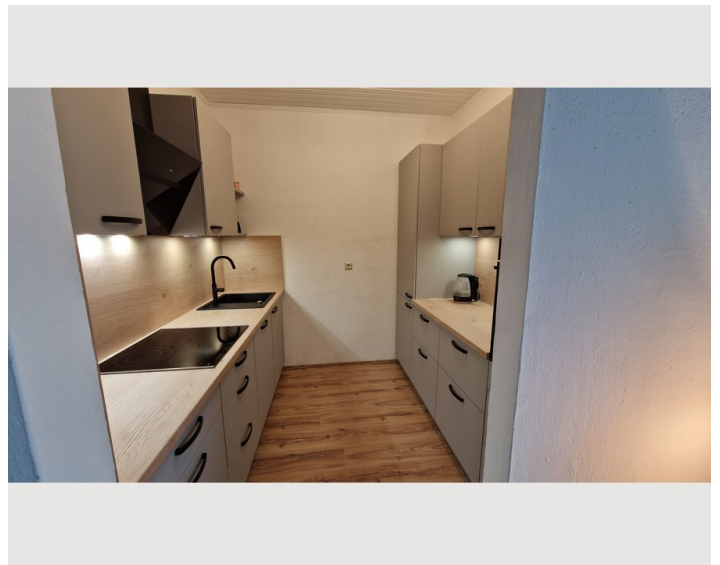

Infrastruktur

- Direkt vor der Hauseingangstür ist die Bushaltestelle nach Salzburg

---

Gut gelegene Wohnung in Freilassing, Geschäfte des täglichen Bedarfs fußläufig zu erreichen. Bushaltestellen der Linie 24 nach Salzburg ist direkt vor der Haustür. Der Bahnhof Freilassing ist in zehn Minuten zu Fuß erreichbar.