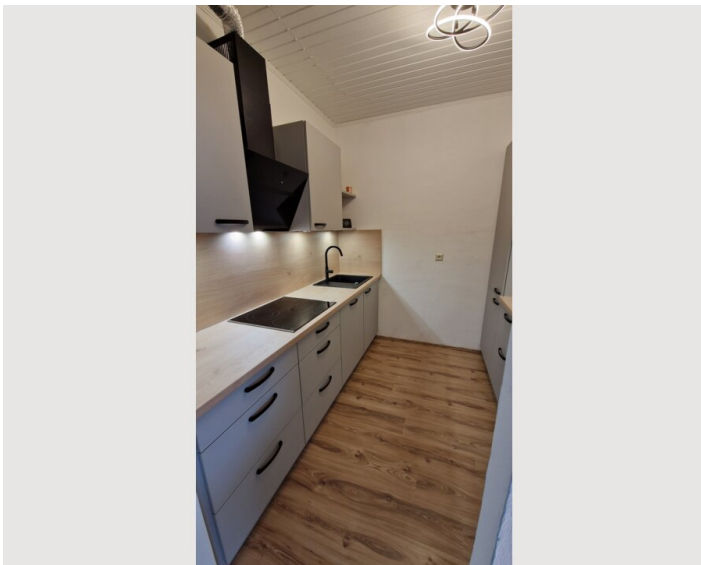

Infrastruktur

- Direkt vor der Hauseingangstür ist die Bushaltestelle nach Salzburg

---

Gut gelegene Wohnung in Freilassing, Geschäfte des täglichen Bedarfs fußläufig zu erreichen. Bushaltestellen der Linie 24 nach Salzburg ist direkt vor der Haustür. Der Bahnhof Freilassing ist in zehn Minuten zu Fuß erreichbar.