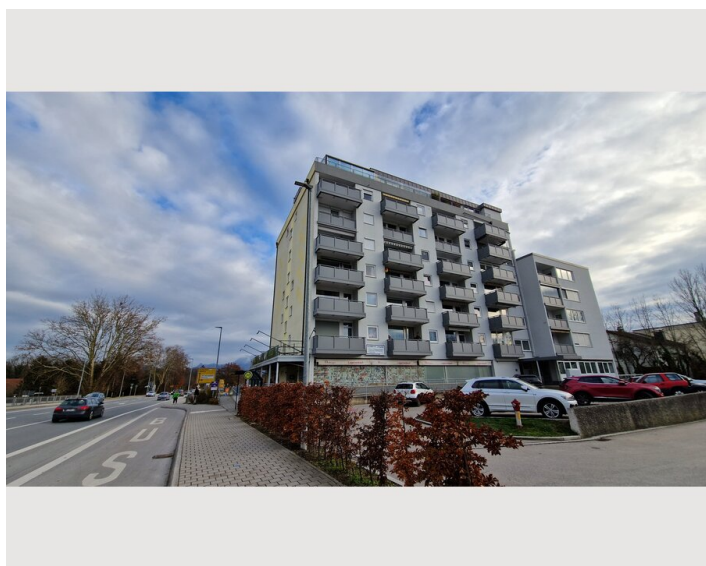

2 ZIMMER WOHNUNG, 83395 FREILASSING

Charmante Wohnung in Freilassing

Objektnummer: SZBO1

[Online ansehen und mieten](#)

Salzburg direkt vor der Tür. Willkommen in unserer gemütlichen 2-Zimmer-Wohnung in Freilassing! Diese Unterkunft bietet alles, was Sie für einen angenehmen Aufenthalt benötigen. Genießen Sie die frische Luft auf dem eigenen Balkon.

1x Doppelbett (1,40 m x 2 m)

1x Sofabett (2 Personen)

Beschreibung zur Unterkunft

Der Bus nach Salzburg hält direkt vor der Tür, und der Bahnhof Freilassing ist in nur 10 Minuten zu Fuß erreichbar. Kostenlose Parkplätze stehen Ihnen direkt vor der Unterkunft zur Verfügung. Die Eigentumswohnung im ersten Geschoß verfügt über 45 Quadratmeter Wohnfläche sowie einen geräumigen Balkon. Die Küche ist mit Kochutensilien ausgestattet und verfügt über ein Ceranfeld, einen Backofen, Geschirrspüler, Wasserkocher, Filterkaffeemaschine und vieles mehr. Das Schlafzimmer verfügt über ein Bett 140 cm x 200 cm. Das Wohnzimmer verfügt über eine Schlafcouch sowie einen Esstisch mit 4 Plätzen.

Informationen

- Für Kinder geeignet
- Haustiere verboten
- Rauchen verboten
- Fahrradraum kostenlos

Bildergalerie

Infrastruktur

-  Direkt vor der Hauseingangstür ist die Bushaltestelle nach Salzburg

Gut gelegene Wohnung in Freilassing, Geschäfte des täglichen Bedarfs fußläufig zu erreichen. Bushaltestellen der Linie 24 nach Salzburg ist direkt vor der Haustür. Der Bahnhof Freilassing ist in zehn Minuten zu Fuß erreichbar.