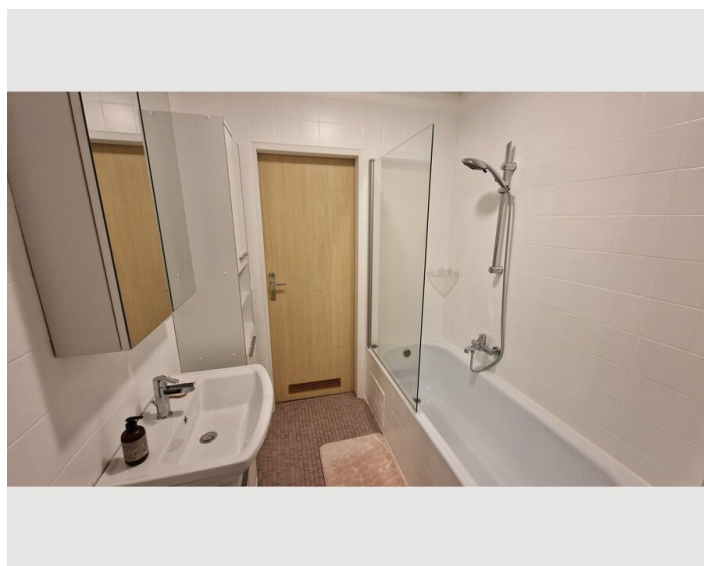

Informationen

- Für Kinder geeignet
- Haustiere verboten
- Rauchen verboten
- Fahrradraum kostenlos

Bildergalerie