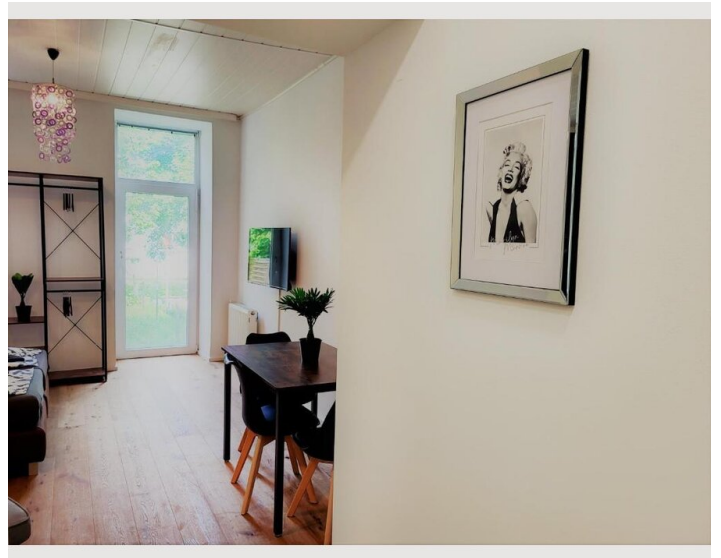

Informationen

- Für Bauarbeiter geeignet
- Kurzparkzone kostenpflichtig
- Regelmäßige Reinigung kostenpflichtig
- Rauchen verboten
- Haustiere verboten

Bildergalerie