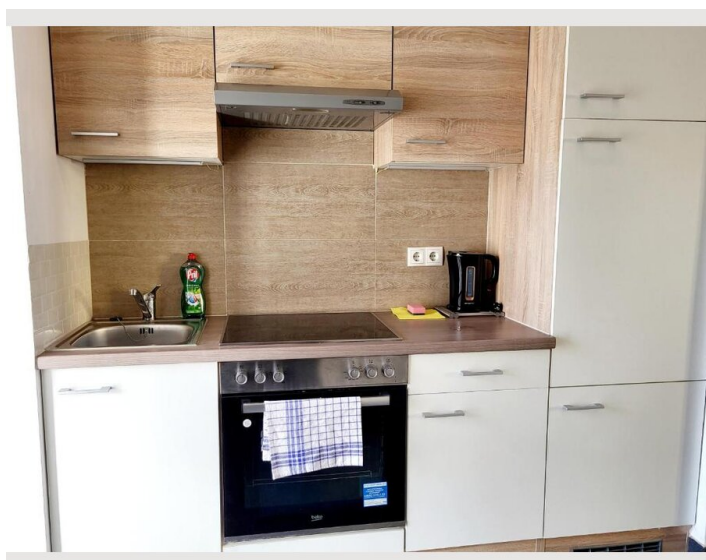

Bildergalerie