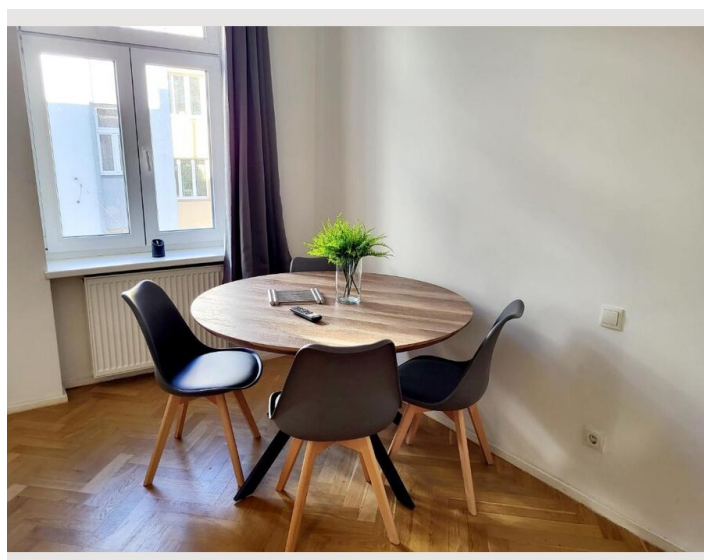

Bildergalerie