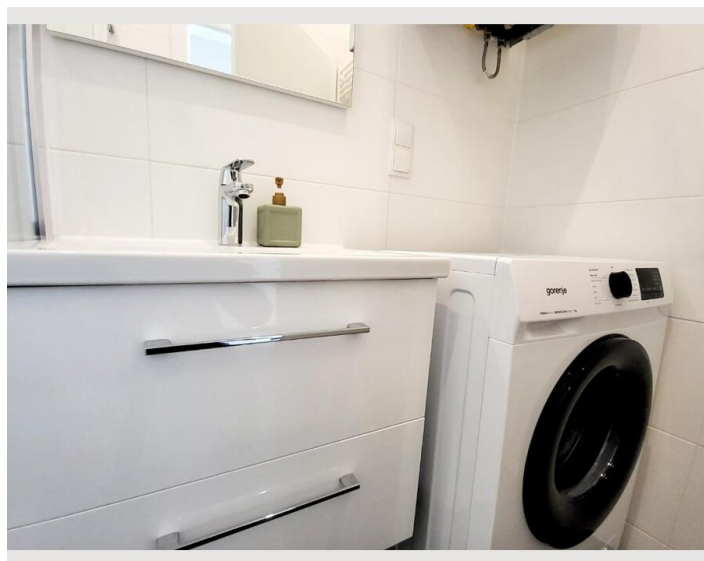

Bildergalerie