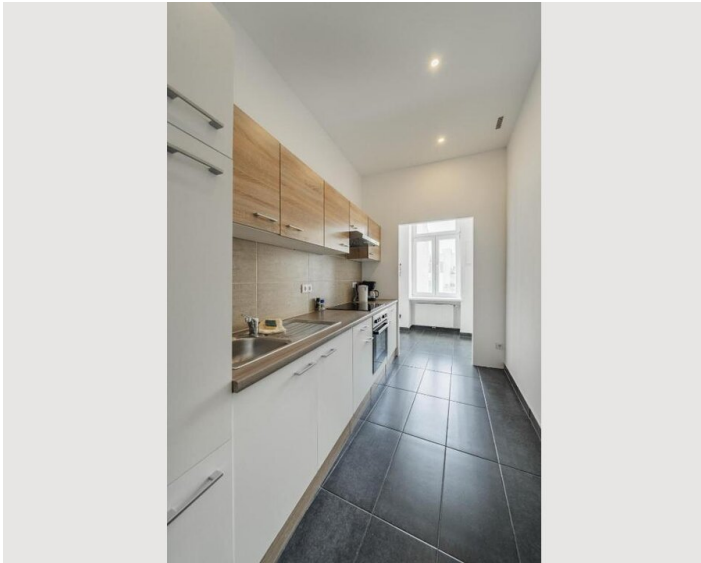

Informationen

- Für Bauarbeiter geeignet
- Kurzparkzone kostenpflichtig
- Regelmäßige Reinigung kostenpflichtig
- Rauchen verboten
- Haustiere verboten

Bildergalerie