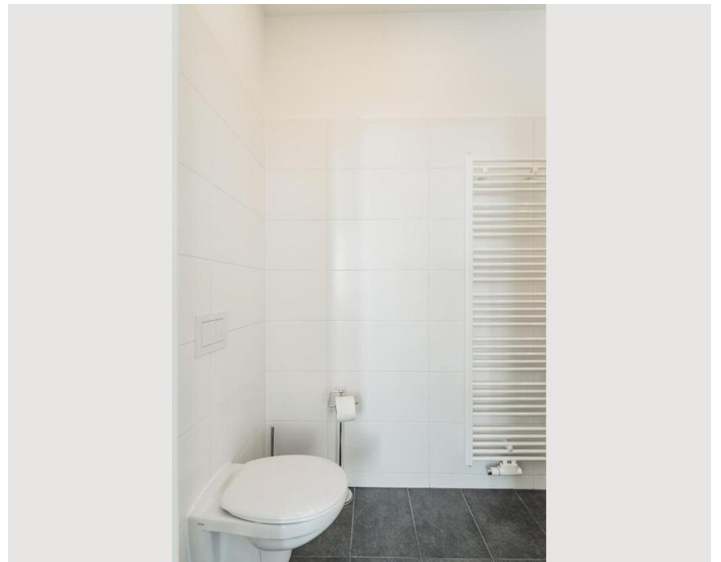

Informationen

- Für Bauarbeiter geeignet
- Kurzparkzone kostenpflichtig
- Regelmäßige Reinigung kostenpflichtig
- Rauchen verboten
- Haustiere verboten

Bildergalerie