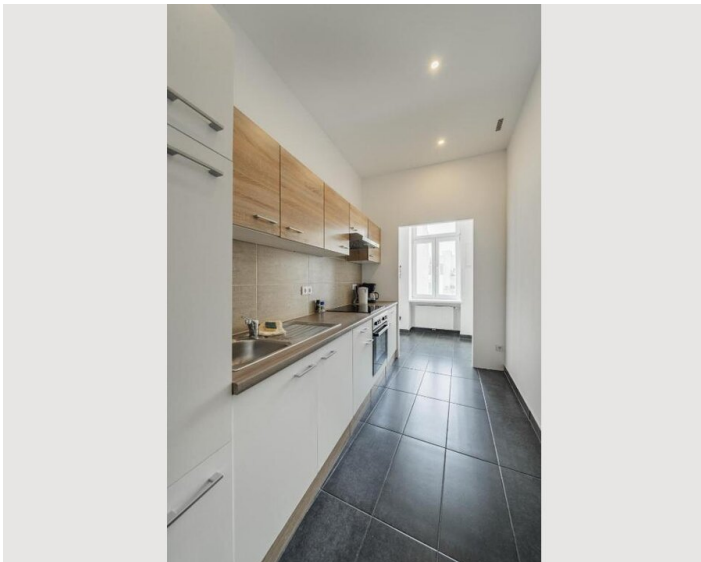

Informationen

- Für Bauarbeiter geeignet
- Kurzparkzone kostenpflichtig
- Regelmäßige Reinigung kostenpflichtig
- Rauchen verboten
- Haustiere verboten

Bildergalerie