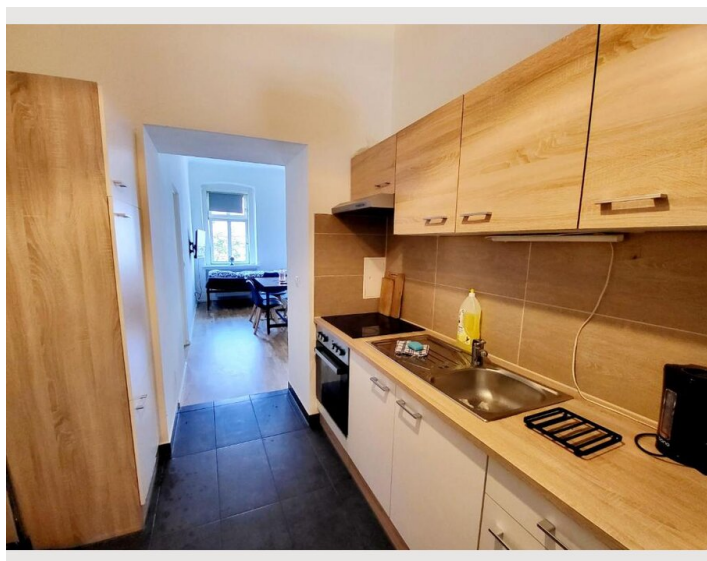

Bildergalerie