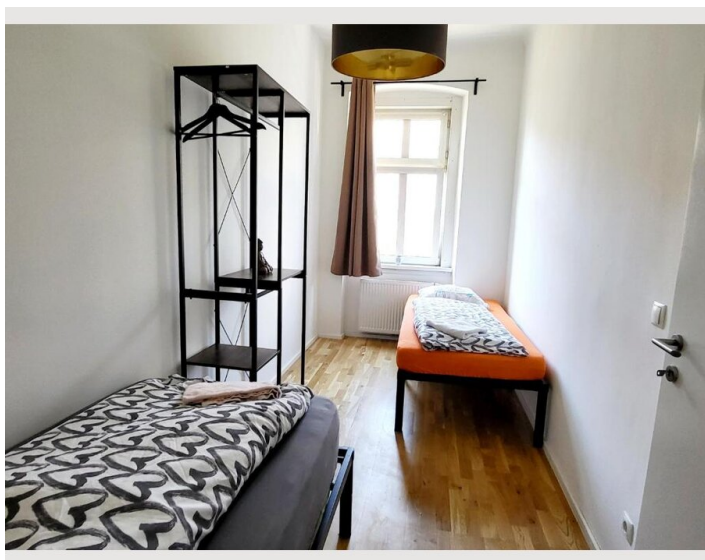

Bildergalerie