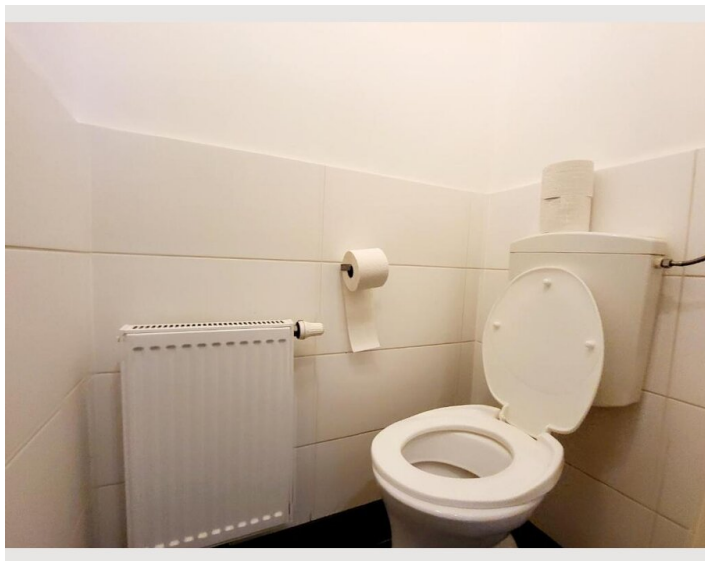

Bildergalerie