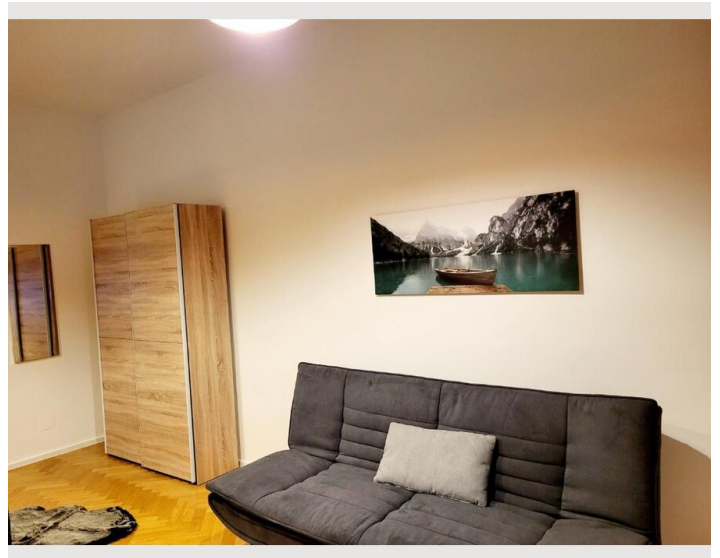

Informationen

- Für Bauarbeiter geeignet
- Kurzparkzone kostenpflichtig
- Regelmäßige Reinigung kostenpflichtig
- Rauchen verboten
- Haustiere verboten

Bildergalerie