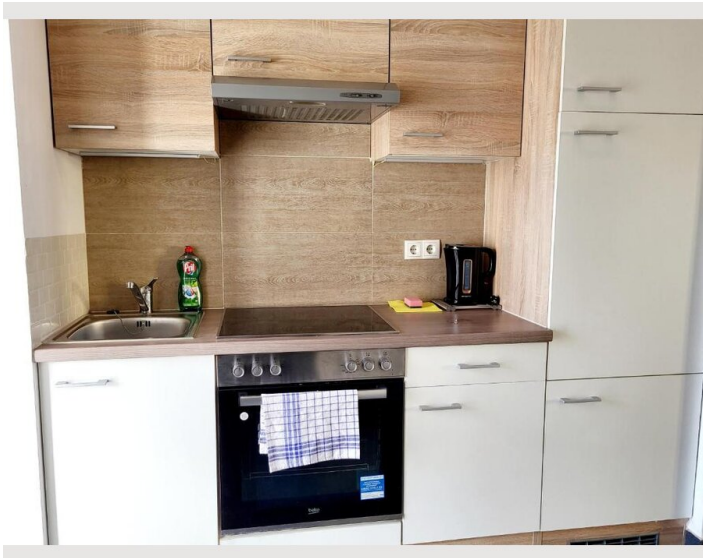

Informationen

- Für Bauarbeiter geeignet
- Kurzparkzone kostenpflichtig
- Regelmäßige Reinigung kostenpflichtig
- Rauchen verboten
- Haustiere verboten

Bildergalerie