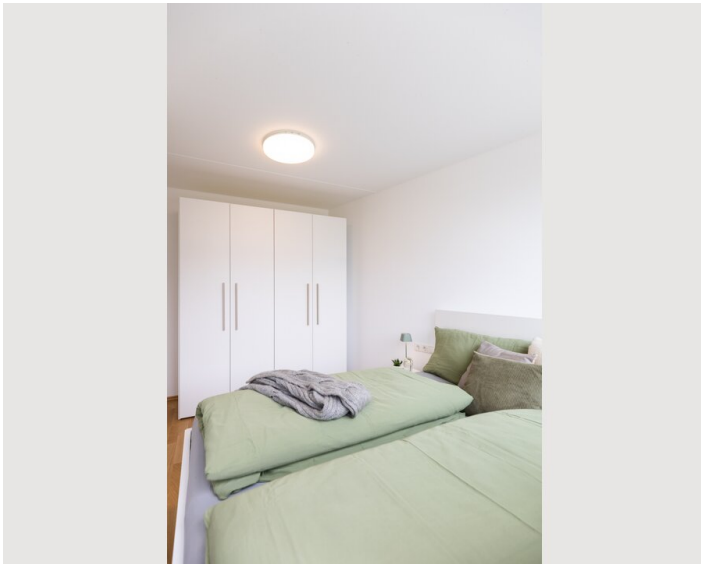

Infrastruktur

Direkt neben der Unterkunft ist eine Bushaltestelle, gegenüber eine Drogerie. Ein Lebensmittelmarkt ist wenige Gehminuten entfernt.