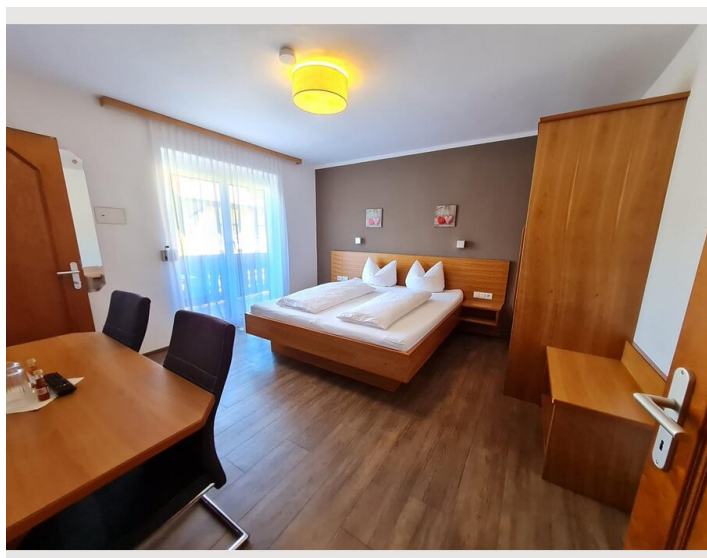

Bildergalerie