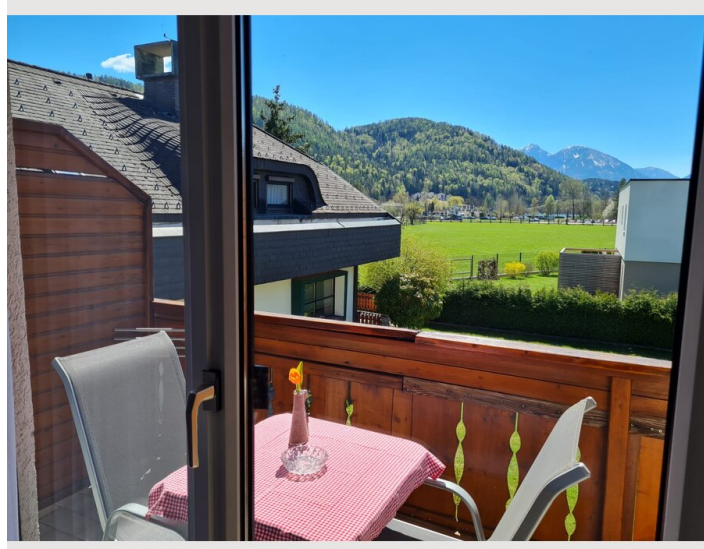

Bildergalerie