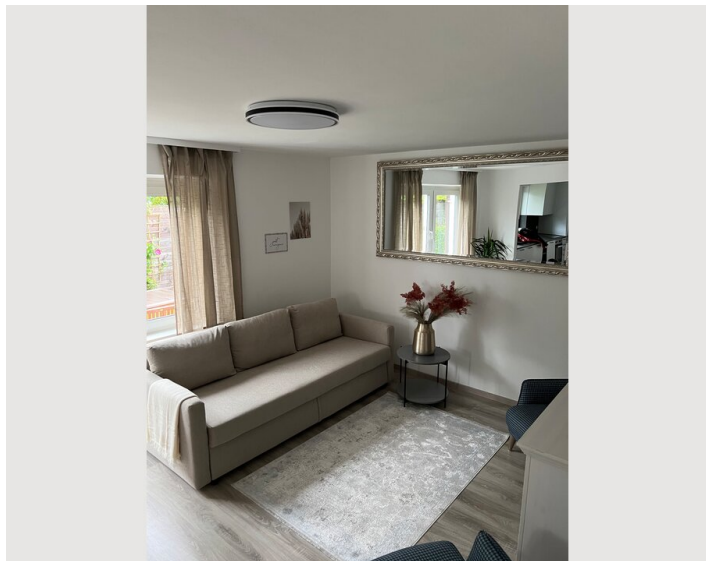

Bildergalerie

Infrastruktur

Mit Bus gut erreichbar

ca 5 min. zu Fuss

Ca. 15 min zu Fuss

Die Wohnung liegt in einer ruhigen, aber zentralen Lage. Supermarkt ist zu Fuß erreichbar. Öffentliche Verkehrsmittel, darunter Bus und Bahnverbindungen, befinden sich in unmittelbarer Nähe und bieten hervorragende Anbindungen.