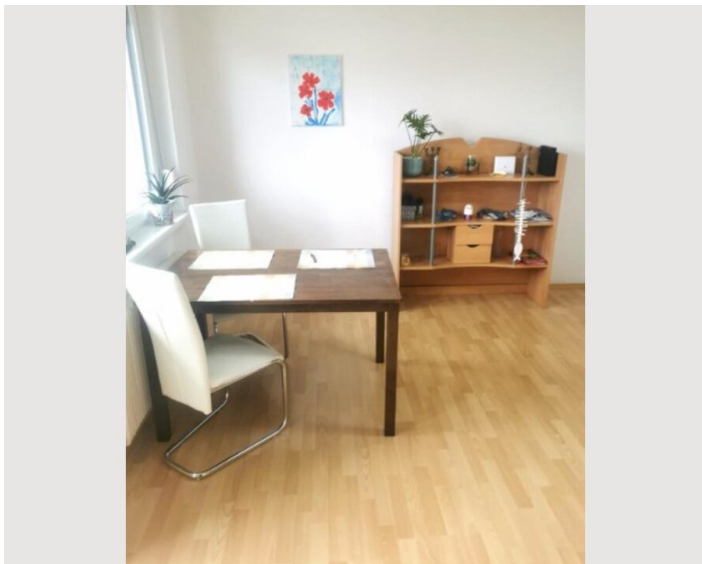

Infrastruktur

Supermarkt Mc Dondals und andere Geschäfte sind in unmittelbarer Nähe zu Fuß zu erreichen.
Die Bushaltstelle ist direkt vor der Tür
Es steht dem Haus ein Parkplatz mit 20 Plätzen zur Verfügung die immer frei sind.