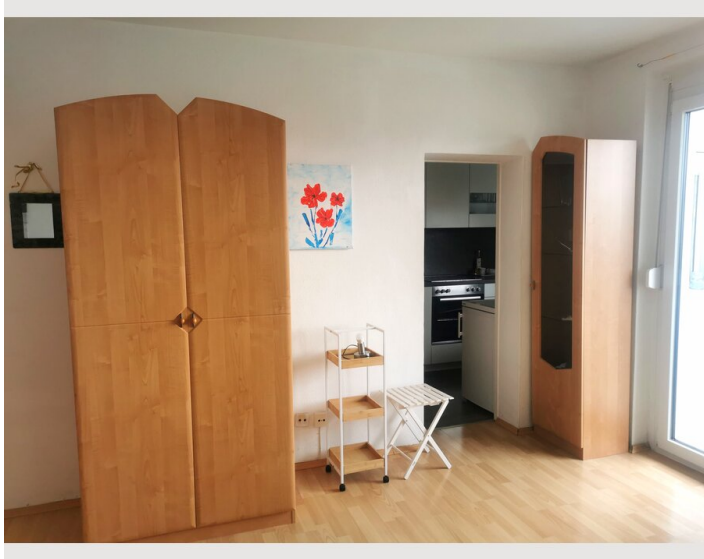

## Beschreibung zur Unterkunft

Die Wohnung hat Vorraum, eigenes Bad, ein helles geräumiges WOHNSCHLAFZIMMER mit Malkon zum Sitzen mit Ausblick. Die Küche ist voll ausgestattet. Eine ZWischenreinigung kann mit Zusatzkosten organisiert werden. Die Wohnung ist auch Kurzzeit vermietet weswegen die Termine individuell geprüft werden müssen. Eine Zusage erfolgt erst nach Anfrage der gewünschten Zeit