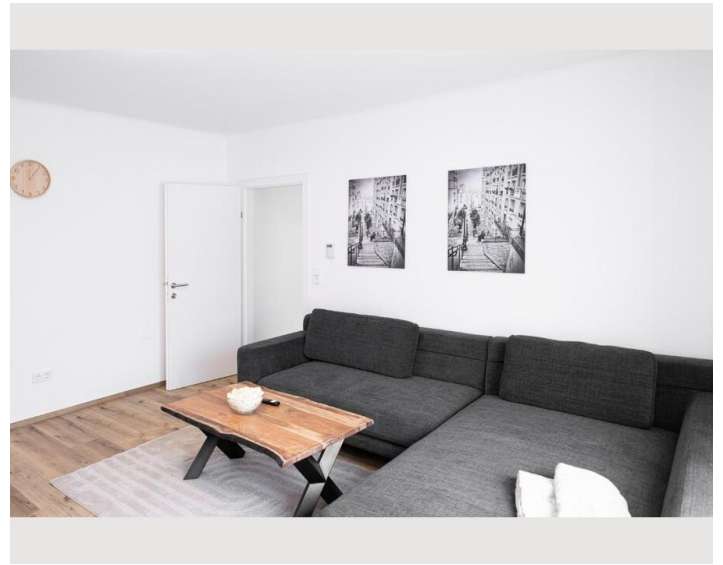

Infrastruktur

Das Unfallkrankenhaus befindet sich in unmittelbarer Nähe.