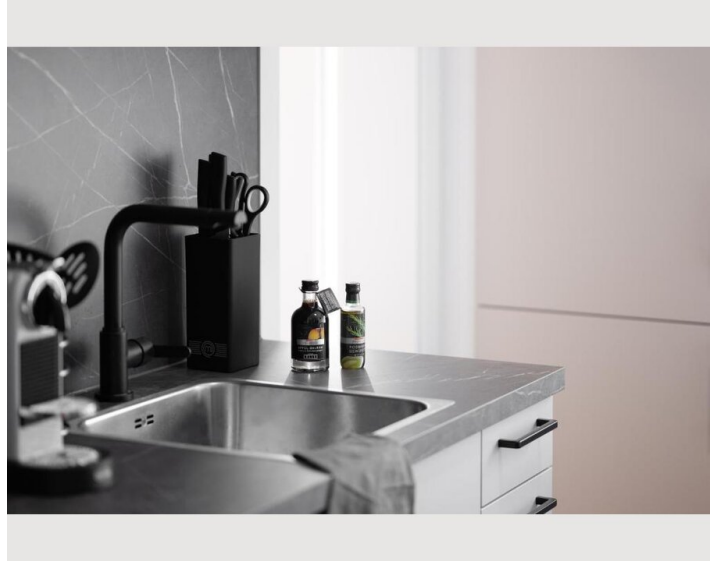

Bildergalerie