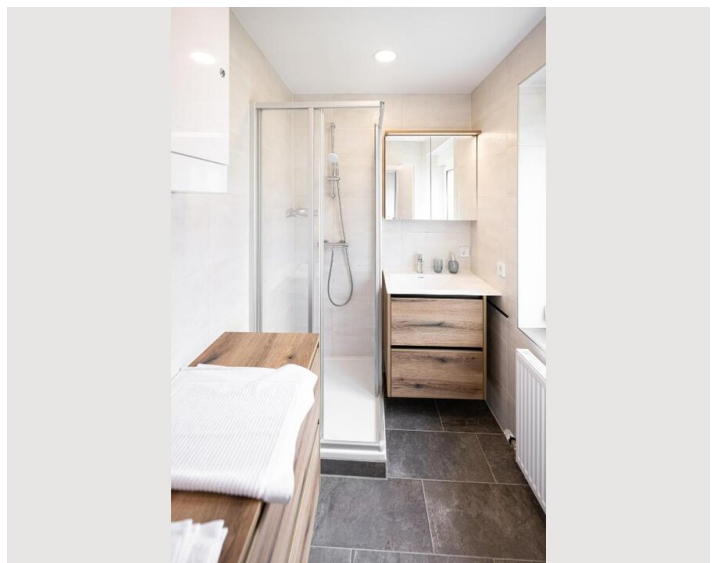

Bildergalerie