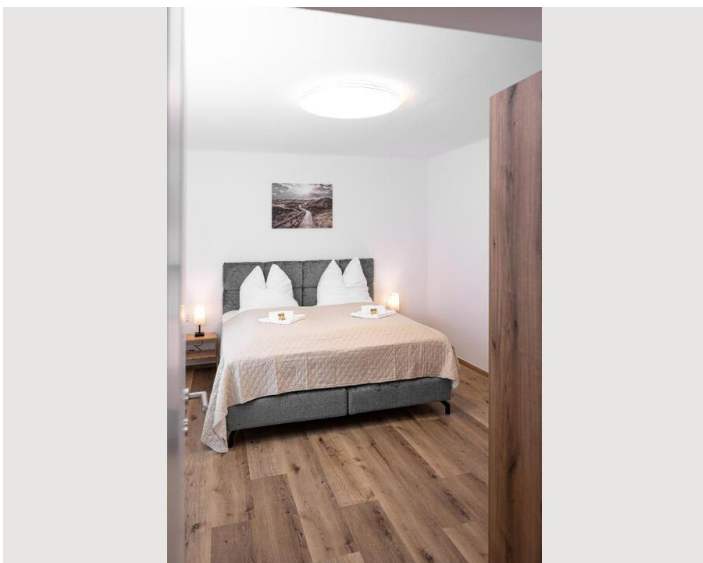

Bildergalerie