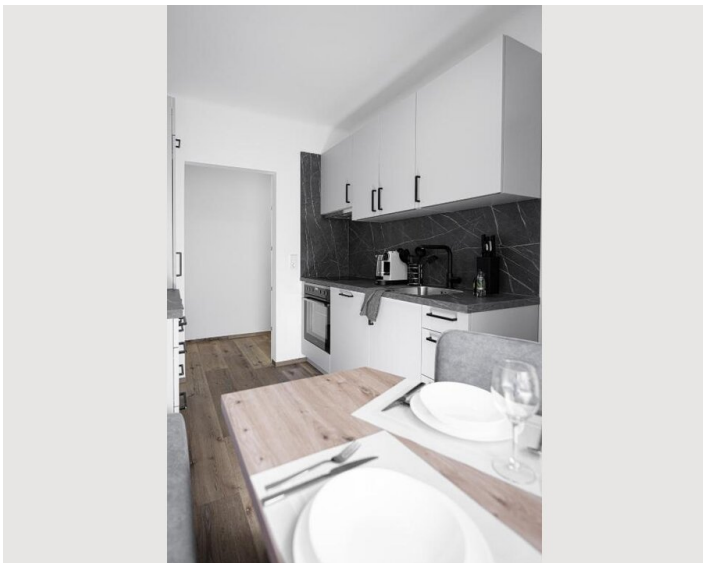

Bildergalerie