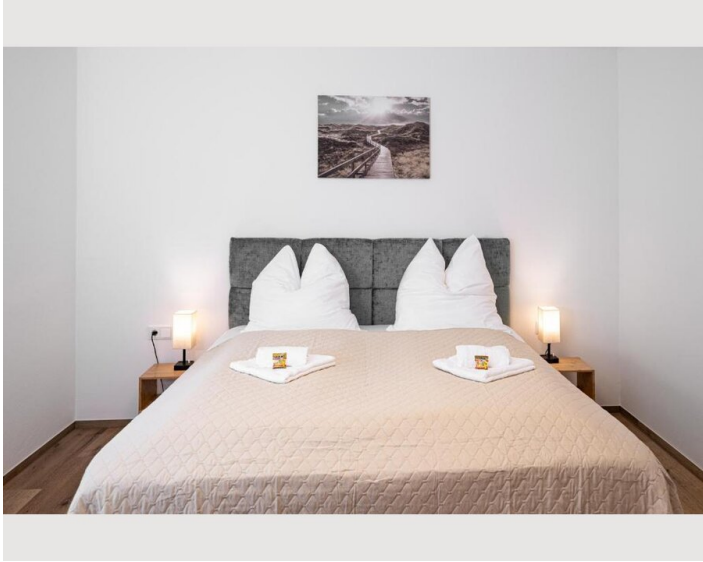

Bildergalerie