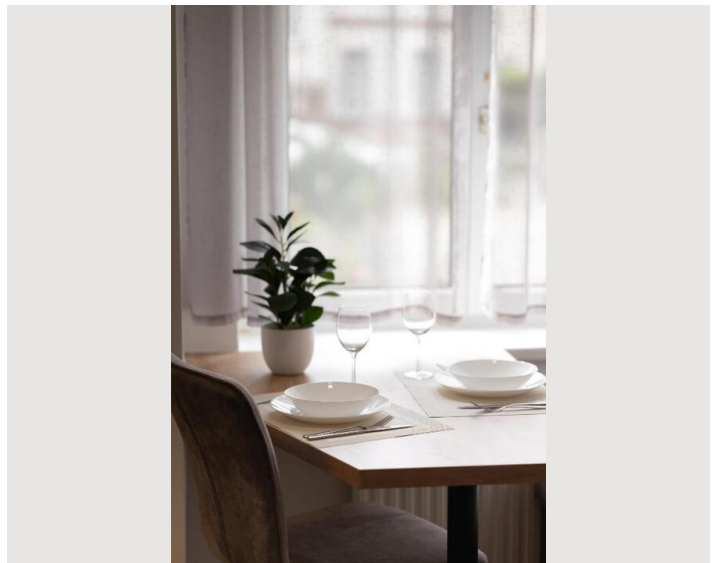

Bildergalerie