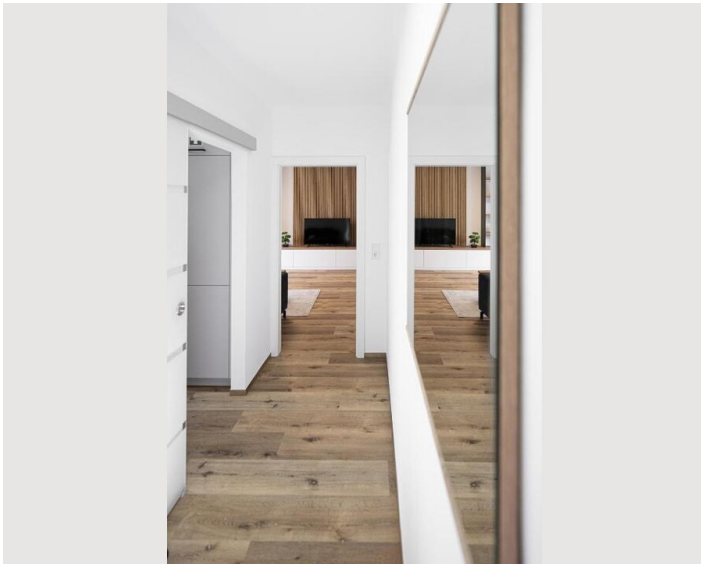

Infrastruktur

Das Unfallkrankenhaus befindet sich in unmittelbarer Nähe.