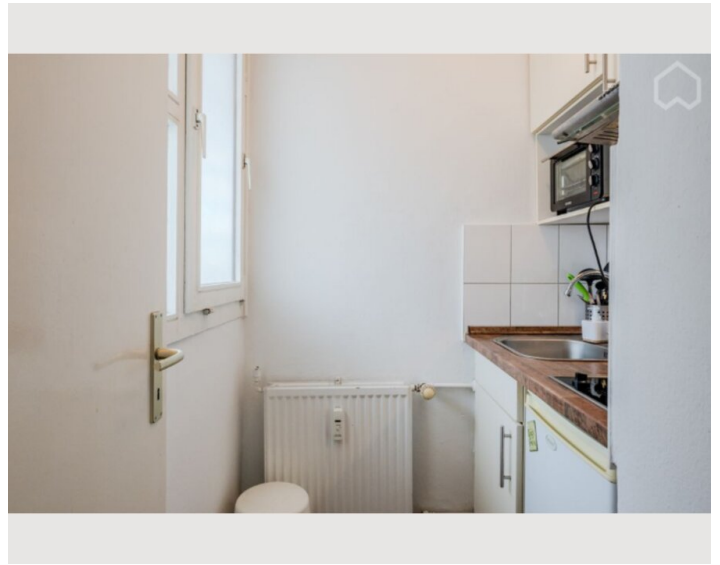

Das Apartment bietet Ihnen alles, was Sie für einen angenehmen Aufenthalt in Berlin benötigen. Es ist komplett möbliert und mit einer Hochgeschwindigkeits-Internetverbindung (1000 Mbits) und Smart-TV ausgestattet. In der Küche finden Sie alles, was Sie für die Zubereitung einer tollen Mahlzeit benötigen, im Badezimmer befindet sich ebenso eine Waschmaschine.

Das geräumige Zimmer eignet sich perfekt zum entspannen nach einem langen Arbeitstag oder einer Besichtigungstour und verfügt über einen Schreibtisch und einen Esstisch sowie ein großes, bequemes Bett. Bitte beachten Sie, dass eine Anmeldung für diese Wohnung leider nicht möglich ist. Das Apartment liegt unweit der Kantstraße und des Kurfürstendamms mit vielen Cafés, Restaurants und Einkaufsmöglichkeiten. Direkt gegenüber befindet sich ein Supermarkt und die U-Bahn mit guter Anbindung ist nur 30 m entfernt. Die Deutsche Oper ist nur 2 Gehminuten entfernt. Die City West ist eine der schicksten und beliebtesten Gegenden

Ausstattung & Merkmale

Grundausstattung

- Balkon
- Internet/Wlan
- Private Waschmaschine
- Handtücher
- Staubsauger
- Reinigungsutensilien
- Gartenmitbenutzung
- TV
- Bettwäsche
- private Toilette
- Bügeleisen & Bügelbrett
- Haartrockner

Bildergalerie

Infrastruktur

 U Bahnhof Deutsche Oper nur 50m entfernt.

 Mitte Berlin, nur 2 U Bahnstationen entfernt

 Rewe Supermarkt auf der anderen Straßenseite,
nur 40 m entfernt

 50 min. mit Bahn

Dieses Stylish Apartment bieten Ihnen alles was Sie für einen angenehmen Aufenthalt in Berlin benötigen und das in super zentraler Lage. Direkt vor der Haustür befindet sich ein Supermarkt, Apotheke, U Bahn Station und zahlreiche Restaurants, Cafés und Bars sowie den berühmten Kurfürstendamm.