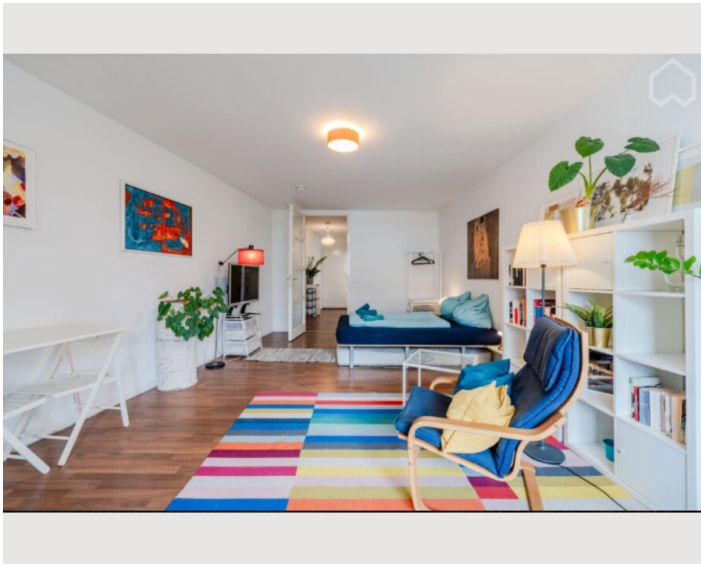

Infrastruktur

U Bahnhof Deutsche Oper nur 50m entfernt.

Mitte Berlin, nur 2 U Bahnstationen entfernt

Rewe Supermarkt auf der anderen Straßenseite,
nur 40 m entfernt

50 min. mit Bahn

Dieses Stylish Apartment bieten Ihnen alles was Sie für einen angenehmen Aufenthalt in Berlin benötigen und das in super zentraler Lage. Direkt vor der Haustür befindet sich ein Supermarkt, Apotheke, U Bahn Station und zahlreiche Restaurants, Cafés und Bars sowie den berühmten Kurfürstendamm.