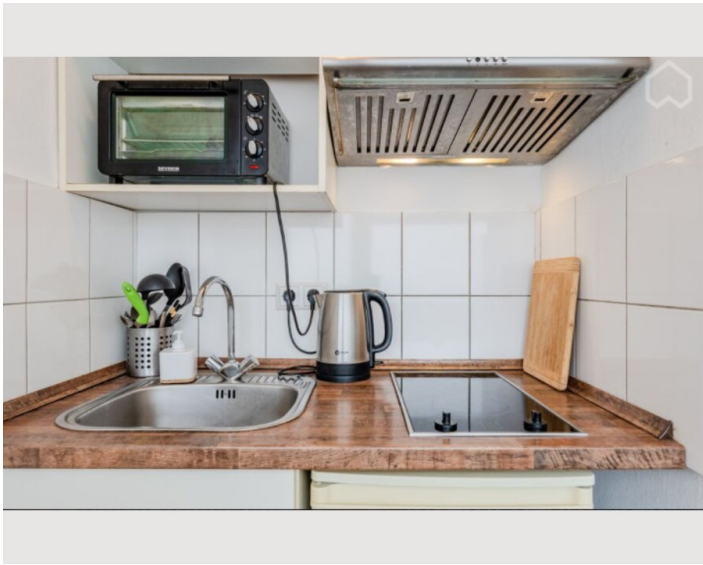

Das Apartment bietet Ihnen alles, was Sie für einen angenehmen Aufenthalt in Berlin benötigen. Es ist komplett möbliert und mit einer Hochgeschwindigkeits-Internetverbindung (1000 Mbits) und Smart-TV ausgestattet. In der Küche finden Sie alles, was Sie für die Zubereitung einer tollen Mahlzeit benötigen, im Badezimmer befindet sich ebenso eine Waschmaschine.

Ausstattung & Merkmale

Grundausstattung

- Balkon
- Internet/Wlan
- Private Waschmaschine
- Handtücher
- Staubsauger
- Reinigungsutensilien
- Gartenmitbenutzung
- TV
- Bettwäsche
- private Toilette
- Bügeleisen & Bügelbrett
- Haartrockner

Erstversorgung

- Toilettenpapier
- Seife

Küche

- Eigene Küche
- Kochutensilien
- Filterkaffee
- Kitchenette
- Gläser/Geschirr

Informationen

- Für Bauarbeiter geeignet
- Für Kinder geeignet
- Schreibtisch/Arbeitsplatz
- Haustiere auf Anfrage

Bildergalerie

Infrastruktur

 U Bahnhof Deutsche Oper nur 50m entfernt.

 Mitte Berlin, nur 2 U Bahnstationen entfernt

 Rewe Supermarkt auf der anderen Straßenseite,
nur 40 m entfernt

 50 min. mit Bahn

Dieses Stylish Apartment bieten Ihnen alles was Sie für einen angenehmen Aufenthalt in Berlin benötigen und das in super zentraler Lage. Direkt vor der Haustür befindet sich ein Supermarkt, Apotheke, U Bahn Station und zahlreiche Restaurants, Cafés und Bars sowie den berühmten Kurfürstendamm.