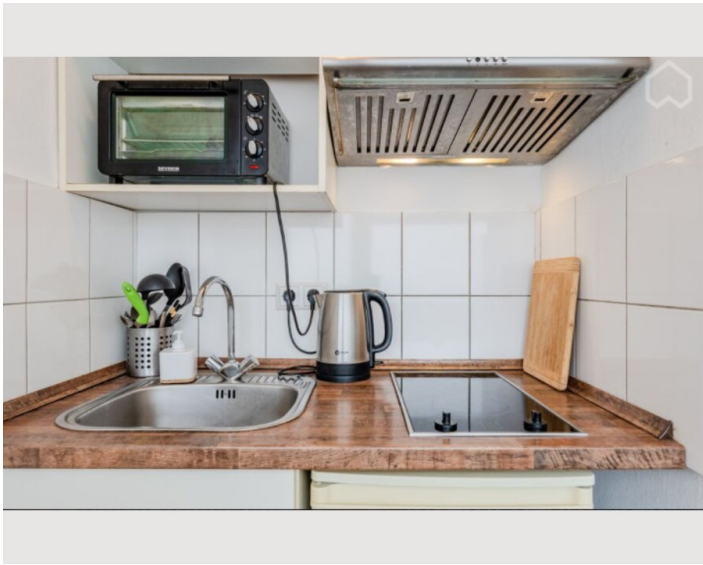

Das Apartment bietet Ihnen alles, was Sie für einen angenehmen Aufenthalt in Berlin benötigen. Es ist komplett möbliert und mit einer Hochgeschwindigkeits-Internetverbindung (1000 Mbits) und Smart-TV ausgestattet. In der Küche finden Sie alles, was Sie für die Zubereitung einer tollen Mahlzeit benötigen, im Badezimmer befindet sich ebenso eine Waschmaschine.

Ausstattung & Merkmale

Grundausstattung

- Balkon
- Internet/Wlan
- Private Waschmaschine
- Handtücher
- Staubsauger
- Reinigungsutensilien
- Gartenmitbenutzung
- TV
- Bettwäsche
- private Toilette
- Bügeleisen & Bügelbrett
- Haartrockner

Erstversorgung

- Toilettenpapier
- Seife

Küche

- Eigene Küche
- Kochutensilien
- Filterkaffee
- Kitchenette
- Gläser/Geschirr

Informationen

- Für Bauarbeiter geeignet
- Schreibtisch/Arbeitsplatz
- Für Kinder geeignet
- Haustiere auf Anfrage

Bildergalerie

Infrastruktur

 U Bahnhof Deutsche Oper nur 50m entfernt.

 Mitte Berlin, nur 2 U Bahnstationen entfernt

 Rewe Supermarkt auf der anderen Straßenseite,
nur 40 m entfernt

 50 min. mit Bahn

Dieses Stylish Apartment bieten Ihnen alles was Sie für einen angenehmen Aufenthalt in Berlin benötigen und das in super zentraler Lage. Direkt vor der Haustür befindet sich ein Supermarkt, Apotheke, U Bahn Station und zahlreiche Restaurants, Cafés und Bars sowie den berühmten Kurfürstendamm.