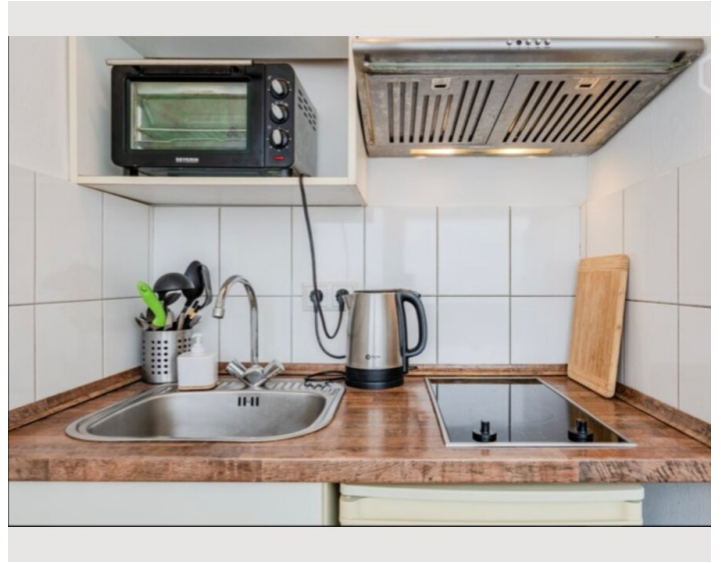

Das Apartment bietet Ihnen alles, was Sie für einen angenehmen Aufenthalt in Berlin benötigen. Es ist komplett möbliert und mit einer Hochgeschwindigkeits-Internetverbindung (1000 Mbits) und Smart-TV ausgestattet. In der Küche finden Sie alles, was Sie für die Zubereitung einer tollen Mahlzeit benötigen, im Badezimmer befindet sich ebenso eine Waschmaschine.

Ausstattung & Merkmale

Grundausstattung

- Balkon
- Internet/Wlan
- Private Waschmaschine
- Handtücher
- Staubsauger
- Reinigungsutensilien
- Gartenmitbenutzung
- TV
- Bettwäsche
- private Toilette
- Bügeleisen & Bügelbrett
- Haartrockner

Erstversorgung

- Toilettenpapier
- Seife

Küche

- Eigene Küche
- Kochutensilien
- Filterkaffee
- Kitchenette
- Gläser/Geschirr

Informationen

- Für Bauarbeiter geeignet
- Schreibtisch/Arbeitsplatz
- Für Kinder geeignet
- Haustiere auf Anfrage

Bildergalerie

Infrastruktur

 U Bahnhof Deutsche Oper nur 50m entfernt.

 Mitte Berlin, nur 2 U Bahnstationen entfernt

 Rewe Supermarkt auf der anderen Straßenseite,
nur 40 m entfernt

 50 min. mit Bahn

Dieses Stylish Apartment bieten Ihnen alles was Sie für einen angenehmen Aufenthalt in Berlin benötigen und das in super zentraler Lage. Direkt vor der Haustür befindet sich ein Supermarkt, Apotheke, U Bahn Station und zahlreiche Restaurants, Cafés und Bars sowie den berühmten Kurfürstendamm.