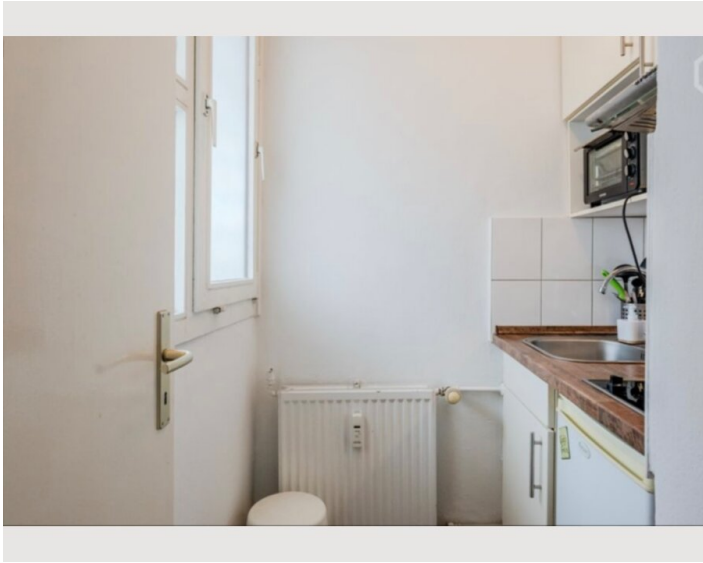

Das Apartment bietet Ihnen alles, was Sie für einen angenehmen Aufenthalt in Berlin benötigen. Es ist komplett möbliert und mit einer Hochgeschwindigkeits-Internetverbindung (1000 Mbits) und Smart-TV ausgestattet. In der Küche finden Sie alles, was Sie für die Zubereitung einer tollen Mahlzeit benötigen, im Badezimmer befindet sich ebenso eine Waschmaschine.

Das geräumige Zimmer eignet sich perfekt zum entspannen nach einem langen Arbeitstag oder einer Besichtigungstour und verfügt über einen Schreibtisch und einen Esstisch sowie ein großes, bequemes Bett. Bitte beachten Sie, dass eine Anmeldung für diese Wohnung leider nicht möglich ist. Das Apartment liegt unweit der Kantstraße und des Kurfürstendamms mit vielen Cafés, Restaurants und Einkaufsmöglichkeiten. Direkt gegenüber befindet sich ein Supermarkt und die U-Bahn mit guter Anbindung ist nur 30 m entfernt. Die Deutsche Oper ist nur 2 Gehminuten entfernt. Die City West ist eine der schicksten und beliebtesten Gegenden

Ausstattung & Merkmale

Grundausstattung

- Balkon
- Internet/Wlan
- Private Waschmaschine
- Handtücher
- Staubsauger
- Reinigungsutensilien
- Gartenmitbenutzung
- TV
- Bettwäsche
- private Toilette
- Bügeleisen & Bügelbrett
- Haartrockner

Bildergalerie

Infrastruktur

 U Bahnhof Deutsche Oper nur 50m entfernt.

 Mitte Berlin, nur 2 U Bahnstationen entfernt

 Rewe Supermarkt auf der anderen Straßenseite,
nur 40 m entfernt

 50 min. mit Bahn

Dieses Stylish Apartment bieten Ihnen alles was Sie für einen angenehmen Aufenthalt in Berlin benötigen und das in super zentraler Lage. Direkt vor der Haustür befindet sich ein Supermarkt, Apotheke, U Bahn Station und zahlreiche Restaurants, Cafés und Bars sowie den berühmten Kurfürstendamm.