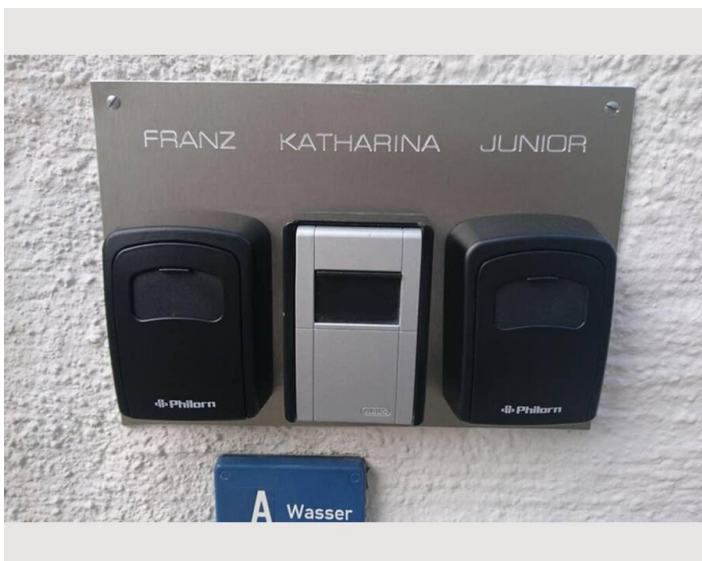

Ausstattung & Merkmale

Grundausstattung

- Internet/Wlan
- Gemeinschaftswaschmaschine
- Handtücher
- Parken auf der Straße ohne zeitliche Begrenzung kostenlos möglich
- TV
- Bettwäsche
- private Toilette
- Haartrockner

Erstversorgung

- Toilettenpapier

Küche

- Eigene Küche
- Mikrowelle
- Kochutensilien

Informationen

- Rauchen verboten

Bildergalerie