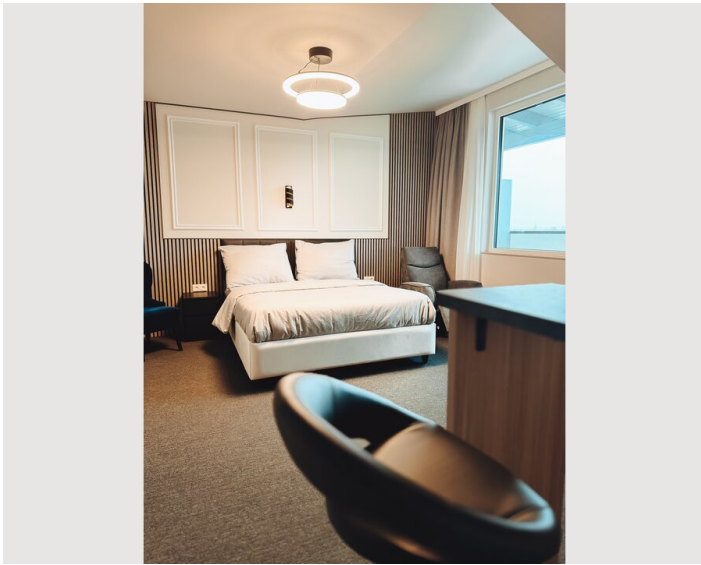

Infrastruktur

Direkt vor dem Hotel

Supermärkte in unmittelbarer Nähe

Flughafen Hörsching/Linz

Die Suite liegt im obersten Stock des F Hotels, der eine optimale Übernachtungsmöglichkeit zwischen Linz und Wels bietet. Für alle Besucher ist unser Haus optimal gelegen – von der Autobahn aus erreichen Sie uns ganz einfach, und für ausreichend Parkplätze direkt vor dem Hotel ist gesorgt.