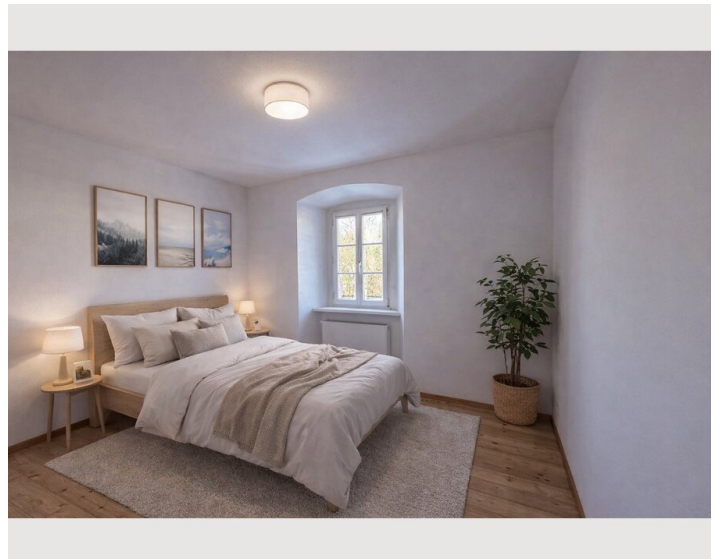

Bildergalerie

Infrastruktur

5 Minuten fußläufig

20 Minuten Fußläufig befinden sich mehrere Supermärkte

Bushaltestelle, Supermärkte und der Ort Hallein sind in direkter Nähe.