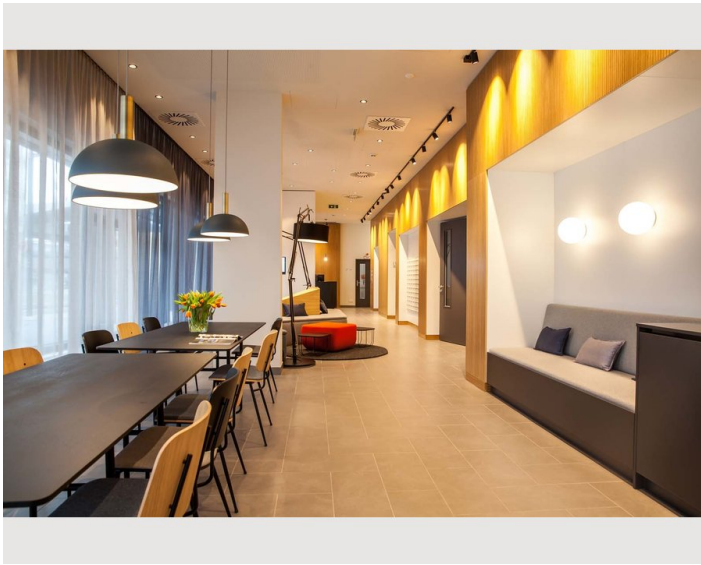

HOW TO CHECK-IN

BEFORE ARRIVAL

Download **HOTELBIRD** app for free or use the link in your arrival email

Apple

Android

Use pre Check-in to save time

ON ARRIVAL

Use our self service terminals and follow the instructions on the screen

With Hotelbird app: Use your phone as a room key

Without Hotelbird app: Use a key card

SMART TO KNOW

HOUSEKEEPING

1x per week

Need more cleaning?

No problem, rebook any time for an extra fee or use our fully equipped cleaning room to do it yourself

SHARED LAUNDRY ROOM

Washer and dryer always available

Iron & ironing board available for loan

FREE EXTRA PERSON

No additional charge for extra person, only for extra bed

RECEPTION

Not always staffed, but you can call us 24/7

No luggage storage

CHECK-IN

From 3pm, no end time

SMARTments®